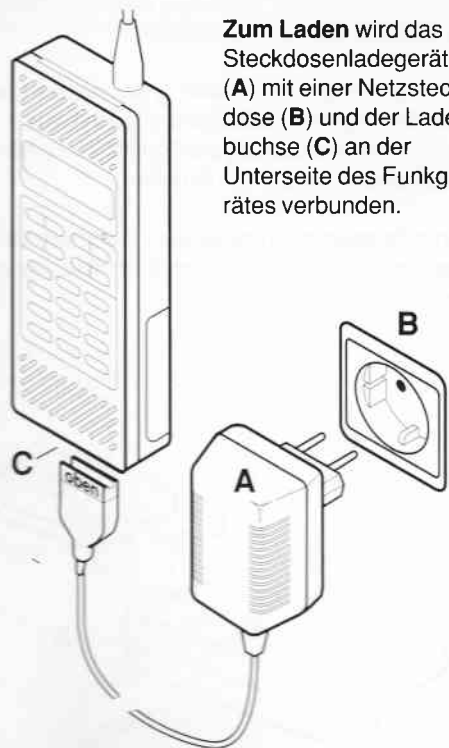

1. Steckdosenladegerät

Das Steckdosenladegerät gehört zum Lieferumfang des Teleport C und wird zum Aufladen der Gerätebatterie benötigt.

Hierzu muß sich die Batterie im Teleport C befinden; d.h. die zweite (Reserve-) Batterie ist, wenn sie nachgeladen werden soll, extra zu diesem Zweck in das Gerät einzusetzen.

Wichtig:

Das Teleport C darf nur mit eingesetzter Batterie am Ladegerät betrieben werden.

Zum Laden wird das Steckdosenladegerät (A) mit einer Netzsteckdose (B) und der Ladebuchse (C) an der Unterseite des Funkgerätes verbunden.