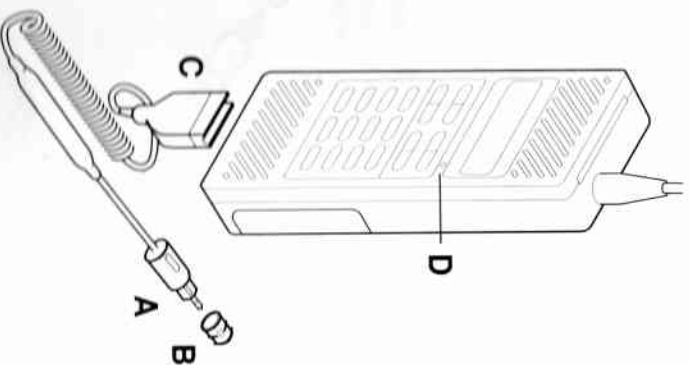

Durch Drücken der rückseitigen Taste kann die Reservebatterie auf sofortige Schnellladung umgeschaltet werden.

3-02

3. Fahrzeugladegerät

Dieses Ladegerät ist mit einem Stecker (A) versehen, der in die 12-V-Steckdose oder – mit einem Plastikadapter (B) ergänzt – in den Zigarettenanzünder eines Kraftfahrzeuges paßt.

Zum Laden wird der flache Stecker (C) mit der Ladebuchse des Teleport C verbunden.

Der Ladezustand wird durch die rote Lampe (D) angezeigt. Blinkende Lampe: Ladung beendet.

Wichtig:

Der Betrieb an 24-Volt-Bordnetzen ist mit diesem Ladegerät nicht möglich.