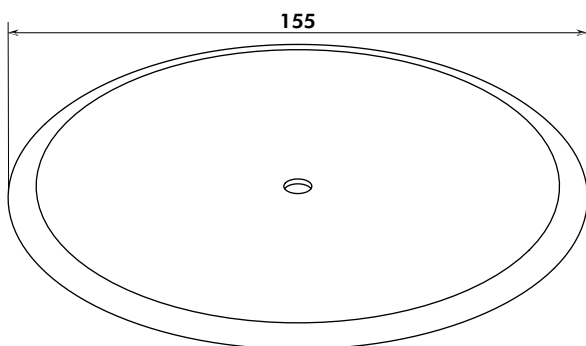

GB I  
 F E  
 D

X 6

X 6

X 6

X 6

M12

X 6

X 6

REP.	Weight repartion Répartition du poids Verteilung des Gewichts Ripartizione del peso Distribución del peso		models Modèles Modelle Modelli Modelos
	RT 100	RT 110	
1	216.47	224.80	DRD 130-60
2	216.47	224.80	
3	216.47	224.80	
4	216.87	225.20	
5	216.87	225.20	
6	216.87	225.20	