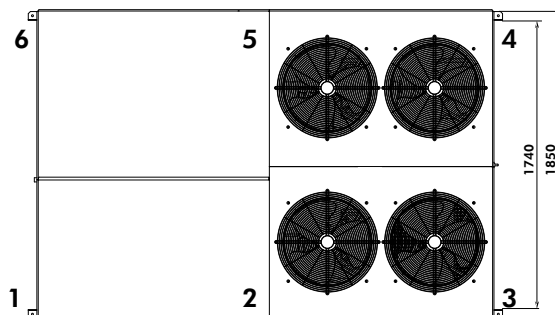

REP.	Weight repartion Répartition du poids Verteilung des Gewichts Ripartizione del peso Distribución del peso			models Modèles Modelle Modelli Modelos
	RT 60	RT70	RT 80	
1	111.83	116.20	108.63	DRD 130-45
2	165.93	173.30	177.83	DRD 130-60
3	272.23	285.50	313.53	DRD 130-75
4	272.23	285.50	313.53	DRD 130-75
5	165.93	173.30	177.83	DRD 130-60
6	111.83	116.20	108.63	DRD 130-45

REP.	Weight repartion Répartition du poids Verteilung des Gewichts Ripartizione del peso Distribución del peso		models Modèles Modelle Modelli Modelos
	RT 100	RT 110	
1	216.47	224.80	DRD 130-60
2	216.47	224.80	
3	216.47	224.80	
4	216.87	225.20	
5	216.87	225.20	
6	216.87	225.20