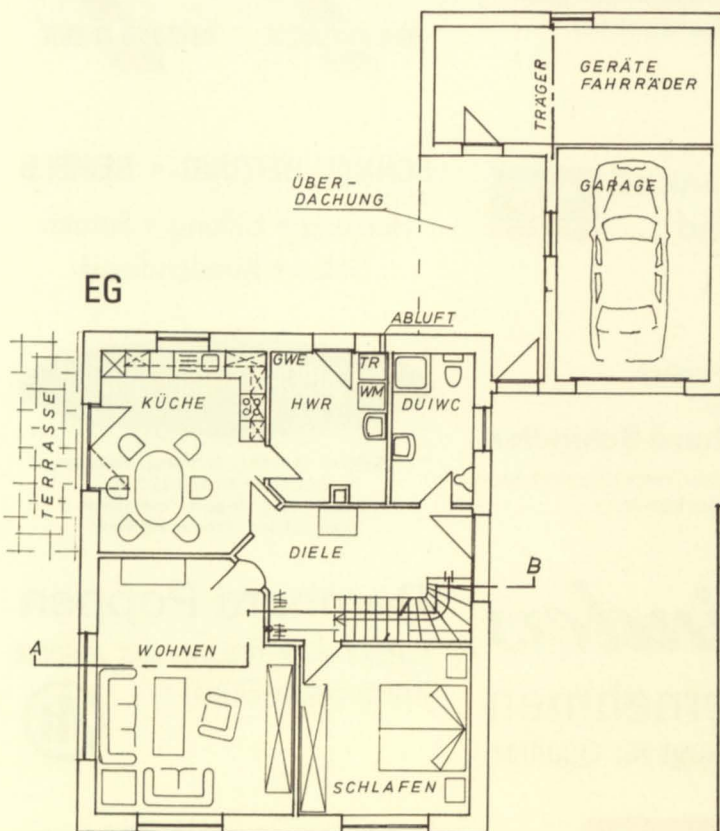

Single-Wohnung

Wohnfläche:
EG ca. 70 m²
DG ca. 25 m²

DG

EG

Wohnhaus mit Keller

Wohnfläche: EG ca. 97 m²
DG ca. 75 m²

Wohnhaus

Wohnfläche: EG ca. 102 m²
 DG ca. 79 m²

Einfamilienhaus

Wohnfläche: EG ca. 90 m²
DG ca. 70 m²

Unsere Partner

Küchen
Lohr
Ihr Küchenspezialist

FTC - Bauelemente
Fenster · Türen · Wintergärten · Treppen

Klaas de Vries
Elektro-, Rundfunk- und
Fernsehtechnikermeister