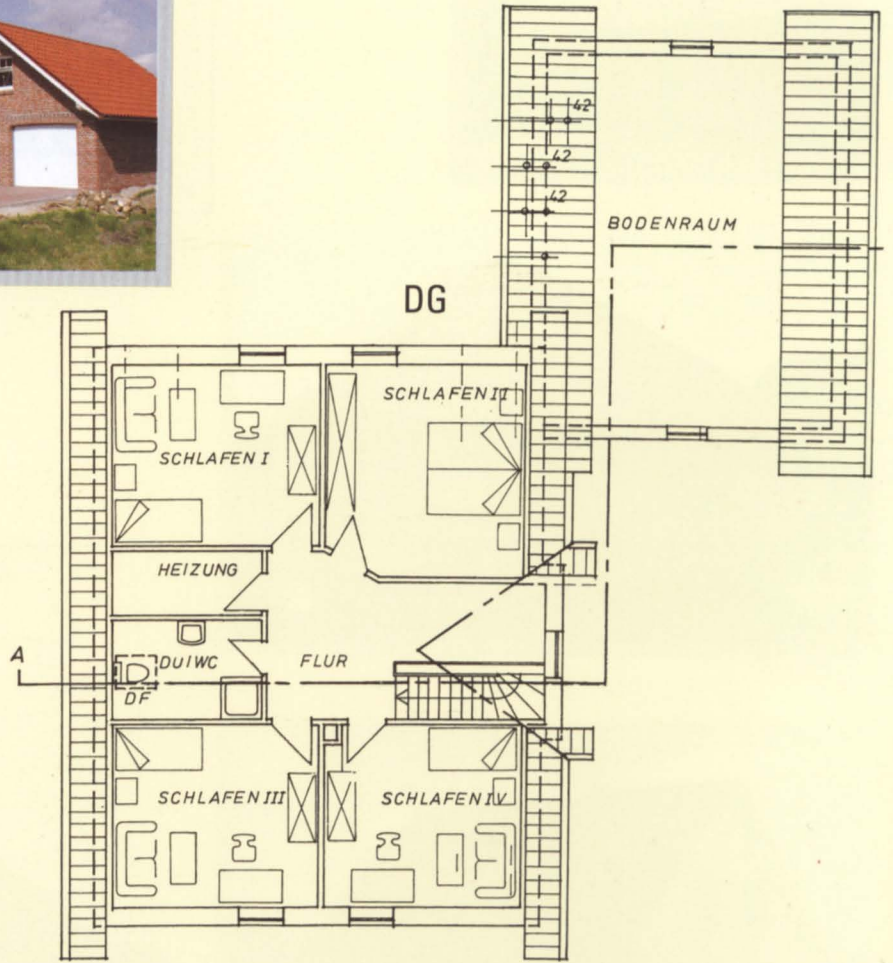

Dreigiebelhaus

Wohnfläche: EG ca. 85 m²
DG ca. 72 m²

Familienbetrieb seit fünf Generationen!

Wohnhaus mit Erker

Wohnfläche: EG ca. 91 m²
DG ca. 70 m²

Doppelhaus

Wohnfläche: EG ca. 2 x 60 m²
 DG ca. 2 x 50 m²

Single-Wohnung

Wohnfläche:
EG ca. 70 m²
DG ca. 25 m²

DG

EG

Wohnhaus mit Keller

Wohnfläche: EG ca. 97 m²
DG ca. 75 m²

Wohnhaus

Wohnfläche: EG ca. 102 m²
 DG ca. 79 m²

Einfamilienhaus

Wohnfläche: EG ca. 90 m²
DG ca. 70 m²

Unsere Partner

Küchen
Lohr
Ihr Küchenspezialist

FTC - Bauelemente
Fenster · Türen · Wintergärten · Treppen

Klaas de Vries
Elektro-, Rundfunk- und
Fernsehtechnikermeister