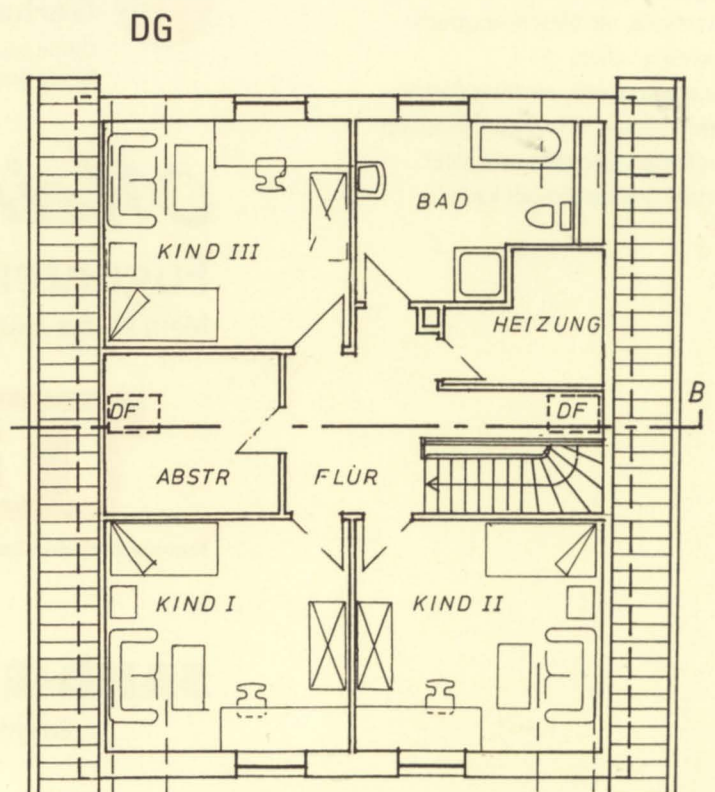

Dreigiebelhaus

Wohnfläche: EG ca. 85 m²
DG ca. 72 m²

Familienbetrieb seit fünf Generationen!

Wohnhaus mit Erker

Wohnfläche: EG ca. 91 m²
DG ca. 70 m²

Doppelhaus

Wohnfläche: EG ca. 2 x 60 m²
 DG ca. 2 x 50 m²

Single-Wohnung

Wohnfläche:
EG ca. 70 m²
DG ca. 25 m²

DG

EG

Wohnhaus mit Keller

Wohnfläche: EG ca. 97 m²
DG ca. 75 m²

Wohnhaus

Wohnfläche: EG ca. 102 m²
 DG ca. 79 m²

Einfamilienhaus

Wohnfläche: EG ca. 90 m²
DG ca. 70 m²

Unsere Partner

Küchen
Lohr
Ihr Küchenspezialist

FTC - Bauelemente
Fenster · Türen · Wintergärten · Treppen

Klaas de Vries
Elektro-, Rundfunk- und
Fernsehtechnikermeister