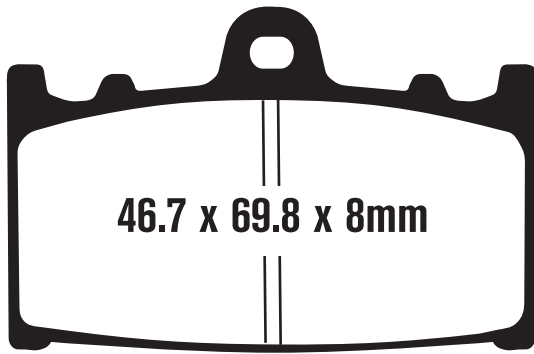

FA158

46.7 x 69.8 x 8mm

Competitor X Ref

<u>SBS</u> 631	<u>Vesrah</u> VD344	<u>Ferodo</u> FDB574
-------------------	------------------------	-------------------------

KAWASAKI ROAD BIKE

ZX 600 D1-D4 (ZX6)	90-93	F
ZX 600 E1-E13 (Ninja ZX6)	93-05	F
ZX6 R (ZX 600 F1/F2/F3)	94-97	F
ZXR 750 H1/H2/J1/J2/L1/L2/L3 'Ninja' ZX-7	89-95	F
ZX 750 K1/K2/M1/M2 Ninja ZX- 7R	91-95	F
ZX-9R B1/B2 Ninja	94-95	F
ZX 1100 C1-C4/D1-D9 (ZX11)	90-01	F
ZR 1100 A1/A2/A3/A4 Zephyr	92-95	F
ZZR 1200 (ZX 1200 C1/C2/C3)	02-04	F
VN 1700 Vulcan Voyager	09	F
VN 1700 A9FA/AAF/ABF/ACF/ADF Vulcan 1700 Voyager	09-13	F
VN 1700 B9FA/BAF/BBF/BCF/BDF Vulcan 1700 Voyager ABS	09-13	F
VN 2000 A1/A2/A6F/A7F/G8F/G9F Vulcan	04-09	F
VN 2000 D1/D6F Vulcan Ltd	05-06	F
VN 2000 E6F/E7F/H8F/H9F Vulcan Classic	06-09	F
VN 2000 F6F/F7F/J8F/J9F/JAF Vulcan Classic LT	06-10	F