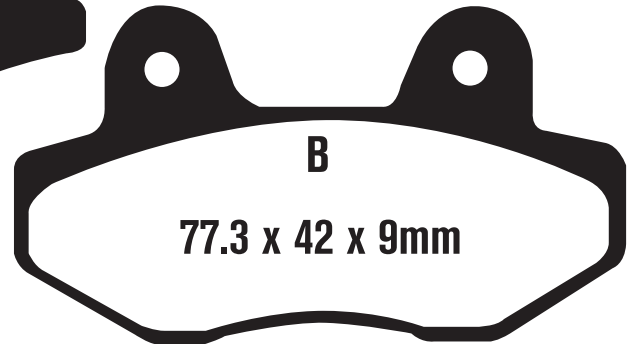

FA197

A
96.7 x 42 x 9mm

B
77.3 x 42 x 9mm

HONDA

Dream 50 R (CB 50) (AR02)	04	F
NSR 50 R (RS 50)	04	F
NSF 100 R	06	F

KAWASAKI

BN 125 A4-A8/A6F/A7F/A9F Eliminator	01-09	F
EX 250 (Ninja 250 R) J8F/J9F/JAF/JBF/JCF	08-12	F & R
EX 300 ADF Ninja 300 (Non ABS)	13	F & R
EX 300 BDFA Ninja 300 (ABS Model)	13	F & R
EL 650 E8F/E9F/EAF/EBF/ECF/EDF (KLR 650)	08-13	R