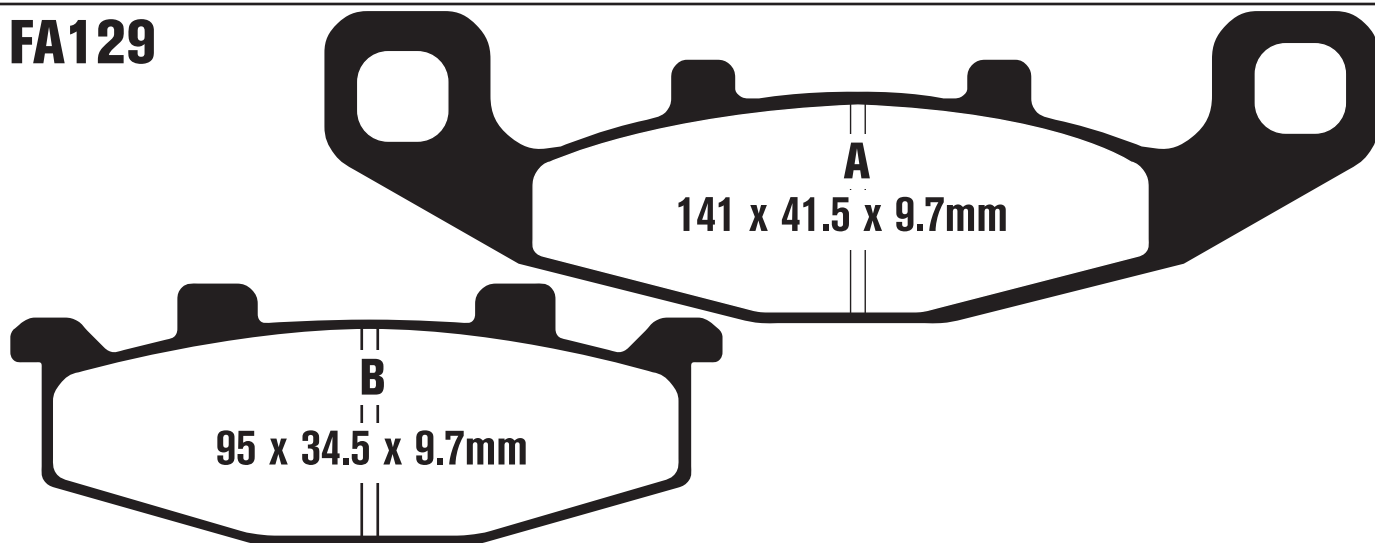

FA129

KAWASAKI ROAD BIKE

EX 250 F2-F19/D6F/D7F Ninja 250	88-07	F
EX 500 A1-A7/D1-D12/D6F/D7F/D8F/D9F	87-09	F
ZR 550 B1/B2/B3/B4 Zephyr	90-93	F
ZL 600 B2/B3 Eliminator	96-97	F
ZX 600 C1-C9 Ninja 600R	88-96	F & R
ZX 600 D1/D2/D3/D4(ZX6)	90-93	R
ZR 750 C1/C2/C3 Zephyr	91-93	F & R
ZX 750 F1/F2/F3/F4 Ninja	87-90	F & R
ZG 1000 A9-A20 Concours	94-05	F
ZG 1000 A6F Concours	06	F
ZX 1000 B1/B2/B3 Ninja (ZX10)	88-90	F & R
ZX 1100 C1-C4 ZX11 Ninja	90-93	R
ZR 1100 A1/A2/A3/A4 Zephyr	92-95	R
ZR 1100 B1 Zephyr	96	R

KAWASAKI DIRT BIKE

KL 650 B2/B3 Tengai	90-91	F

SUZUKI ROAD BIKE

GSF 400 M/N/P Bandit	91-93	F
GS 500 EK/EL/EM/EN/EP/ER/ES	89-95	F
VX 800 L/M/N/P	90-93	F
GSX 1100 GM/GN/GP	91-93	F

Competitor X Ref

SBS 597	Vesrah VD427	Ferodo FDB481/R

Equivalents OE#

43082 1068	43082 1095	43082 1124	43082 1189	59301 45860
43082 1069	43082 1104	43082 1134	43082 1145	
43082 1074	43082 1114	43082 1139	59100 01820	
43082 1088	43082 1123	43082 1161	59100 26810	

STD	FA129	Black - Touring - Road
OPTIONS	FA129HH	Sintered HH Superbike - Road
OPTIONS	FA129R	Sintered Off Road Utility
OPTIONS	EPFA129HH	Sintered HH Trackday & Road
OPTIONS	FA129V	V-Pad - Semi Sintered Pad

Dealer Stocking Recommendation

<u>Single/Pair</u>	<u>Popularity #</u>	<u>Rec Stocking Level</u>
2	K2/S8	10