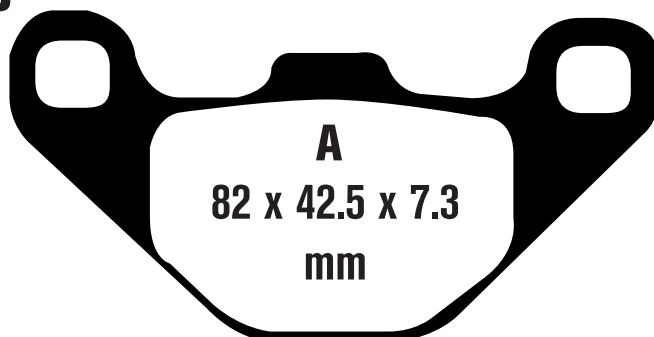

**82 x 42.5 x 7.3
mm**

**56 x 35 x
9.7 mm**

Equivalents OE#

APRILIA			
Pegaso 650 ie (All models)		99-04	R
MZ			
Mastiff 660		00-03	R
Baghira 660 (All models)		00-05	R

Competitor X Ref

SBS	Vesrah	Ferodo
684	VD425	FDB828