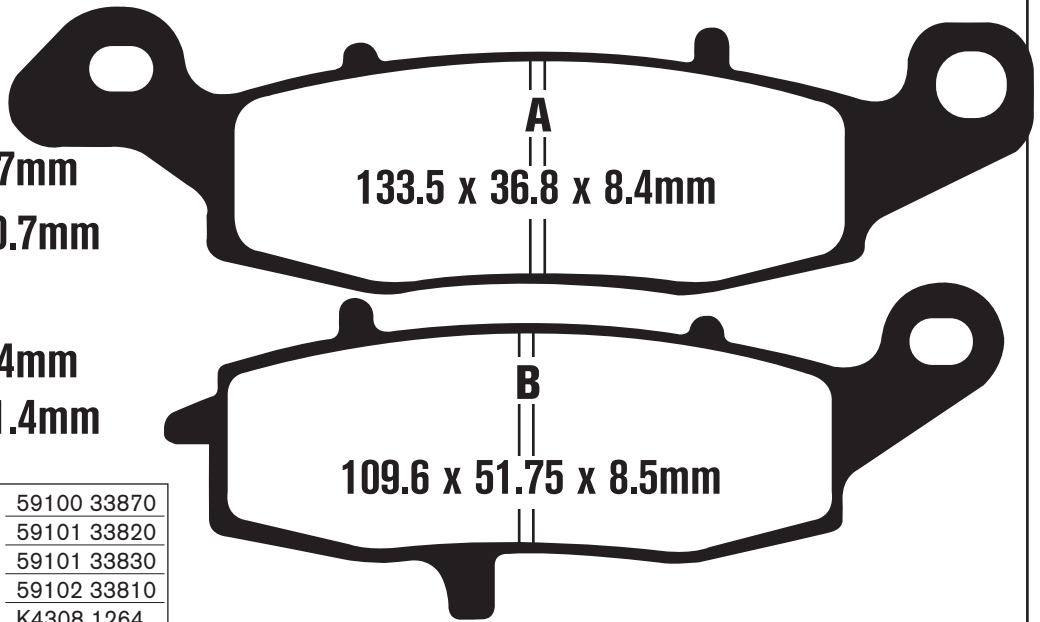

B. 109.6 x 51.75 x 10.7mm

FA231/3

A. 133.5 x 36.8 x 10.4mm

B. 109.6 x 51.75 x 11.4mm

Equivalents OE#

43082 0016	43082 1246	59100 33870
43082 0063	43082 1248	59101 33820
43082 0051	43082 1260	59101 33830
43082 1188	43082 1264	59102 33810
43082 1178	43082 1265	K4308 1264
43082 1226	43082 1283	69100 01880
43082 1232	43083 1275	
43082 1235	59100 33850	