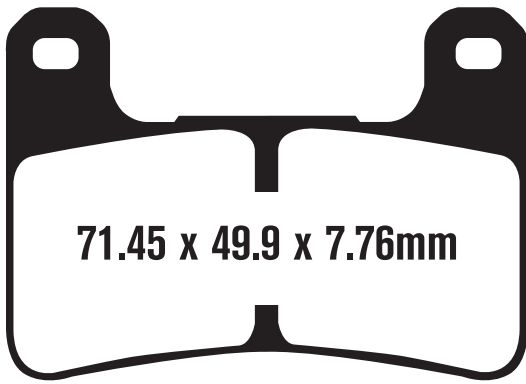

Competitor X
Ref

SBS	Vesrah	Ferodo
810	-	-

STD	FA377X	Black - Off Road
OPTION	FA377R	Sintered - Off Road

Dealer Stocking
Recommendation

Single/Pair	Popularity #	Rec Stocking Level
2	N/A	2

FA379

KAWASAKI

ZX10R (ZX 1000 E8F/E9F/FAF)	08-10	F
ZX10R (ZX 1000 JBF/JCF/JDF)	11-13	F
ZX10R ABS (ZX 1000 KBF/KCF/KDF)	11-13	F
Z 1000 (ZR 1000 DAF/DBF/DFT)	10-12	F
ZX 1000 HCF/HDF Ninja 1000 ABS	12-13	F
1000 Ninja (ZX 1000 GBF/GCF/GDF)	11-13	F