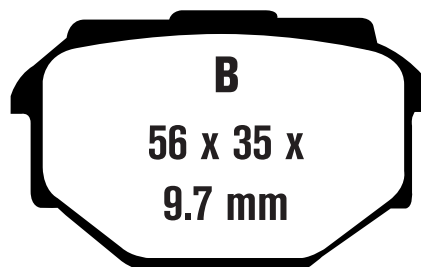

**82 x 42.5 x 7.3
mm**

**56 x 35 x
9.7 mm**

Equivalents OE#

APRILIA			
Pegaso 650 ie (All models)		99-04	R
MZ			
Mastiff 660		00-03	R
Baghira 660 (All models)		00-05	R

Competitor X Ref

SBS	Vesrah	Ferodo
684	VD425	FDB828