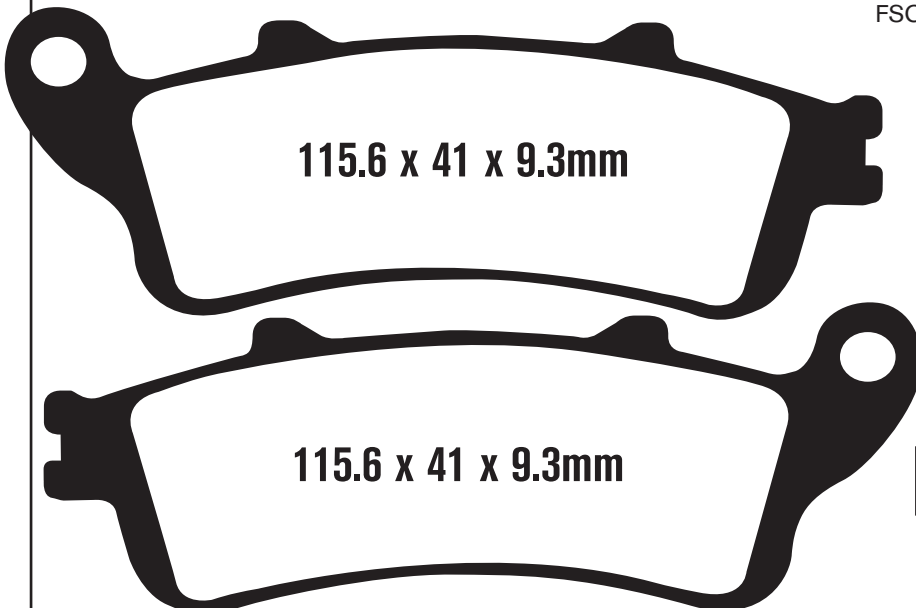

115.6 x 41 x 9.3mm

115.6 x 41 x 9.3mm

FA282

HYOSUNG

TE 50	05-08	R
TE 90	05-08	R
TE 100	05-08	R

HUSQVARNA

Husky Boy	98-99	F&R
-----------	-------	-----

Equivalents OE#	59500 21000
------------------------	-------------