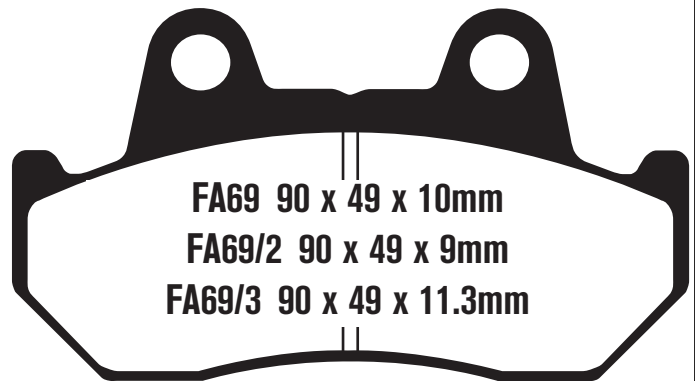

CB 700 SC/S 'Nighthawk'	84-86	F
VF 700 C 'Magna'	84	F
VF 700 C 'Magna'	85-86	F
VF 700 F 'Interceptor'	84-85	F
VF 700 S 'Sabre'	84-85	F
VT 700 C Shadow	86-87	F
CB 750 F Supersport	81-82	R
CB 750 SC 'Nighthawk'	82-83	F
VF 750 C 'V45 Magna'	82-83	F
VF 750 F 'V45 Interceptor'	83-84	F
VF 750 S 'Sabre'	82-83	F
VT 800 C Shadow	88	F
CB 900 C Custom	82	R
CB 900 F Supersport	81-82	R
CBX	81-82	R