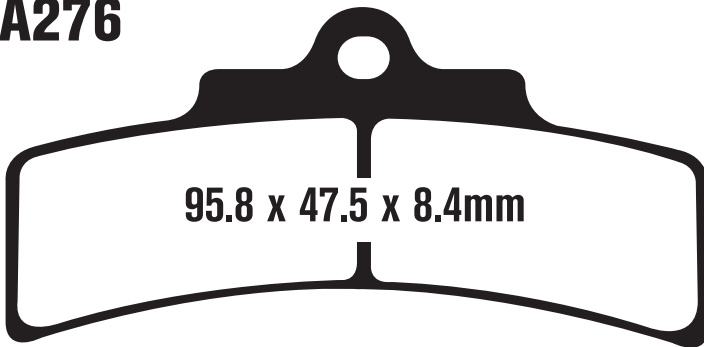

FA276

95.8 x 47.5 x 8.4mm

PVM AFTERMARKET CALIPER
6 Piston (new small design)

Equivalents OE#

N/A

Competitor X Ref

SBS 677	Vesrah -	Ferodo -

Dealer Stocking Recommendation

<u>Single/Pair</u> 2	<u>Popularity #</u> N/A	<u>Rec Stocking Level</u> 0

STD	GPFA276HH	Sintered HH Race

SFA281

HONDA ROAD

NSS 250/250 A/AS Reflex	01-07	F
FSC600 Silverwing	02-10	F

Equivalents OE#

06455 KFG 016
06455 KFG 641
06455 MCT 016

Competitor X Ref

SBS 722	Vesrah VD165	Ferodo -

Dealer Stocking Recommendation

<u>Single/Pair</u> 1	<u>Popularity #</u> -	<u>Rec Stocking Level</u> 1

STD	SFA281	Black - Scooter - Road
OPTION	SFA281HH	Sintered - Scooter - Road