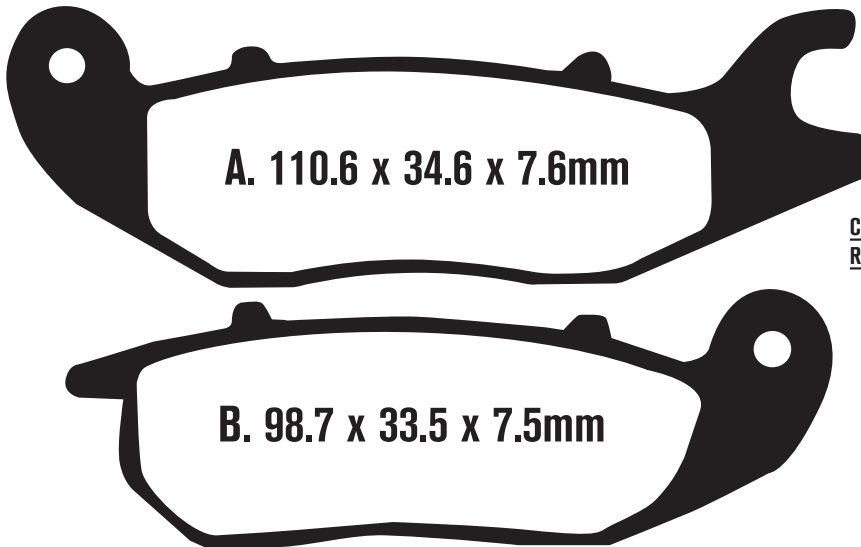

Dealer Stocking
Recommendation

<u>Single/Pair</u> 1	<u>Popularity #</u> N/A	<u>Rec Stocking Level</u> 1
-------------------------	----------------------------	--------------------------------

FA375

HONDA