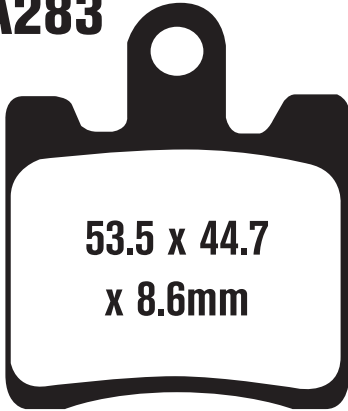

SFA283

DAELIM

S1-125	06-09	F

SUZUKI

AN 400 K3/K4/K5/K6/SK6 Burgman	03-06	F

SYM

RV 250 (LM 250 W)	07-12	F

Equivalents OE#	59300 14870
	59300 14880

Competitor X Ref	SBS	Vesrah	Ferodo
	740	VD353	FDB2085

STD SFA283 Black - Scooter - Road
OPTIONS SFA283HH Sintered - Scooter - Road

Dealer Stocking Recommendation	Single/Pair	Popularity #	Rec Stocking Level
	2	-	2