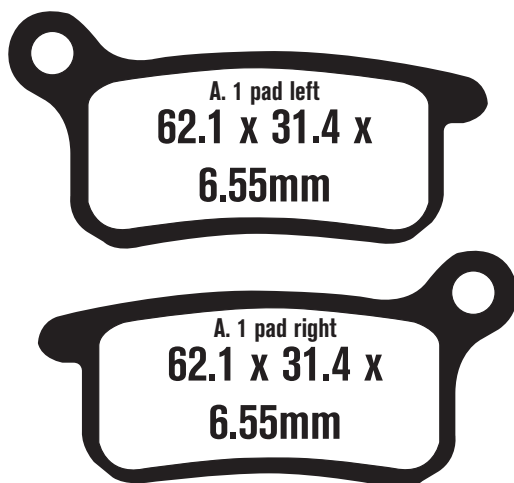

FA357

HUSQVARNA		
CR 65		12 F
KTM		
65 SX		02-08 F
SX 65		09-13 F&R
XC 65		08-10 F
85 SX		03-10 F&R
SX 85 (19"/16" wheels)		03-10 F&R
SX 85 (17"/14" wheels)		11 F
XC 85		08-10 F&R
SX 105		07-11 F&R
XC 105		08-10 F&R

Equivalents OE#	461 13 030 000 470 13 090 000

Competitor X Ref	SBS 783	Vesrah VD9006	Ferodo FDB2157

STD	FA357X	Red - Off Road
OPTION	FA357R	Sintered Off Road

Dealer Stocking Recommendation	Single/Pair 1	Popularity # N/A	Rec Stocking Level 1