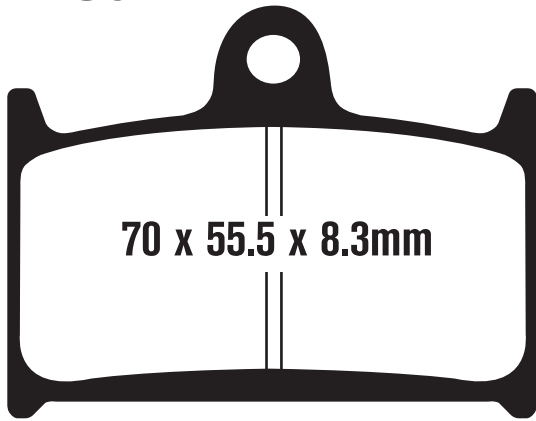

Competitor X Ref

SBS	Vesrah	Ferodo
N/A	VD996	-

FA236

70 x 55.5 x 8.3mm

Equivalents OE#

T2020245

Competitor X Ref

<u>SBS</u> 624	<u>Vesrah</u> VD343	<u>Ferodo</u> FDB557
-------------------	------------------------	-------------------------