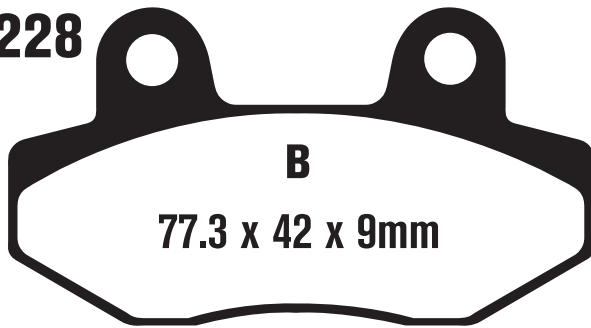

FA228

B
77.3 x 42 x 9mm

A
96.7 x 42 x 9mm

HONDA ROAD

CMX 250 C 'Rebel'	96/97/99-13	F
CMX 250 C2	99-00	F

KAWASAKI

KL 650 E8F/E9F/EAF/EBF/ECF/EDF (KLR 650)	08-13	F
--	-------	---

SFA228