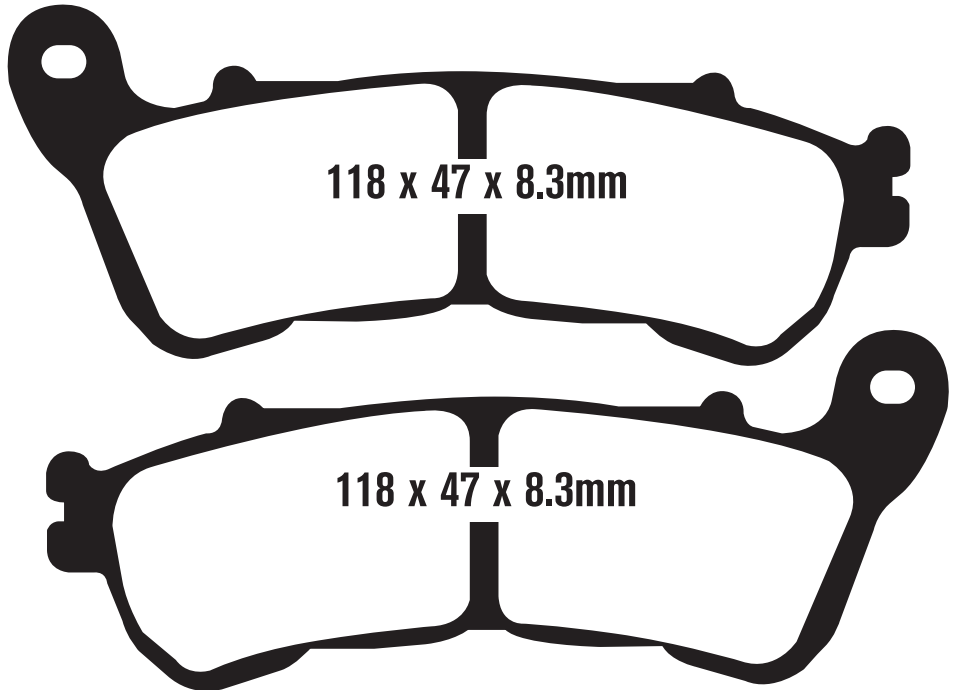

06455 KSV J03
06455 KSV J41
06455 KSV J01
06455 MCS R01
59100 22830
59300 22830

Competitor X Ref

SBS	Vesrah	Ferodo
-	-	-

HONDA DIRT

XL 1000 VA8 Varadero (Canada)

HONDA STREET

CBR 250 RA (ABS Model)

NC 700 X DCT (3 Piston F/Caliper)