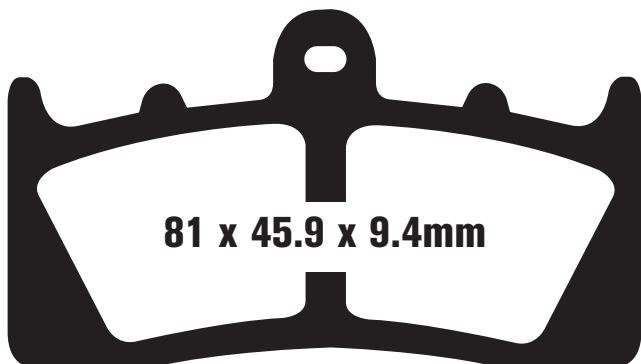

<u>Equivalents OE#</u>			
470 13 030 000			
<u>Competitor X Ref</u>	SBS 885	Vesrah -	Ferodo FDB2262
<u>Single/Pair</u>	<u>Popularity #</u>	<u>Rec Stocking Level</u>	
2	-	2	

FA613

81 x 45.9 x 9.4mm

BMW
 K 1600 GT 11-13 F
 K 1600 GTL 11-13 F