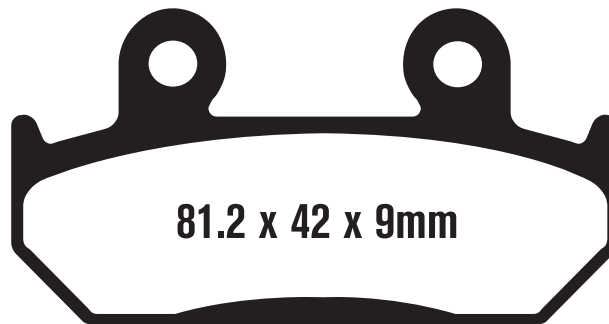

FA121

HONDA ROAD BIKE

CBR 600 F 'Hurricane'

87-90 F

SAME AS FA203 EXCEPT REDUCED THICKNESS

Competitor X Ref

SBS	Vesrah	Ferodo
593	VD141/142	FDB 462

Equivalents OE#

45105 KT7 751	45105 ML4 004	45105 ML4 024	45105 MN4 008
45105 KT7 761	45105 ML4 006	45105 ML7 017	
45105 KT8 004	45105 ML4 008	45105 MLO 007	
45105 ML4 000	45105 ML4 014	45105 MN4 007	

Dealer Stocking Recommendation

STD	FA121	Black - Touring - Road
OPTION	FA121HH	Sintered HH Superbike - Road

Single/Pair	Popularity #	Rec Stocking Level
2	H12	2