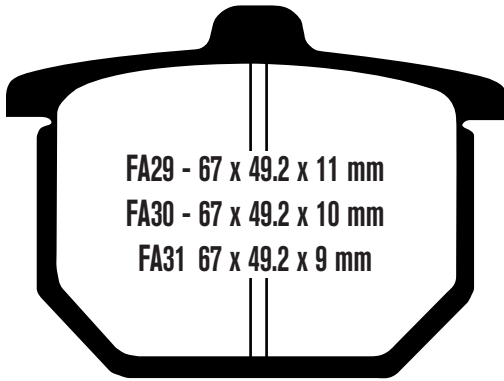

FA29 FA30 FA31

FA29 - 67 x 49.2 x 11 mm
FA30 - 67 x 49.2 x 10 mm
FA31 67 x 49.2 x 9 mm

FA29 - HONDA ROAD BIKE

CX 500	78-79	F
CX 500 C Custom	79-81	F
CX 500 D Deluxe	79-81	F
CB 900 C Custom	80	R
CB 900 C Custom	81	F & R
GL 1000 K/76/L Goldwing	75-77	F
GL 1000 Goldwing	78-79	F
GL 1100/1100 I Goldwing	80	R
GL 1100/1100 I Goldwing Interstate	81	F & R

FA30 - HONDA ROAD BIKE

CB 750 F Supersport	79-80	F & R
CB 900 C Custom	80	F
GL 1100/1100 I Goldwing	80	F

FA31 - HONDA ROAD BIKE

CB 750 F Supersport	77-78	F & R
CBX	79-80	F & R

Dealer Stocking Recommendation

Single/Pair	Popularity #	Rec Stocking Level
2	FA29 - H6	FA29 - 6
	FA30 - H23	FA30 - 2
	FA31 - H27	FA31 - 2

Competitor X Ref

	SBS	Vesrah	Ferodo
FA29	508	VD107/112/2	
FA30	-	VD112/3	FDB182
FA31	517	VD112	

Equivalents OE# - FA29

43105 461 771	45105 415 772
43105 461 772	
45105 415 006	
45105 415 770	

Equivalents OE# - FA30

43105 461 771	45105 438 004
43105 461 772	45105 438 007
45105 415 006	45105 438 008
45105 415 770	06455 410 405
45105 415 772	06435 410 305
45105 438 000	06435 415 405

Equivalents OE# - FA31

43105 461 770	45105 410 007
45105 371 006	45105 410 016
45105 410 004	45105 410 026
45105 410 006	

STD FA29	Black - Touring - Road
OPTIONS FA29V	V-Pad - Semi Sintered Pad

STD FA30	Black - Touring - Road
OPTIONS FA30V	V-Pad - Semi Sintered Pad

STD FA31	Black - Touring - Road
OPTIONS FA31V	V-Pad - Semi Sintered Pad