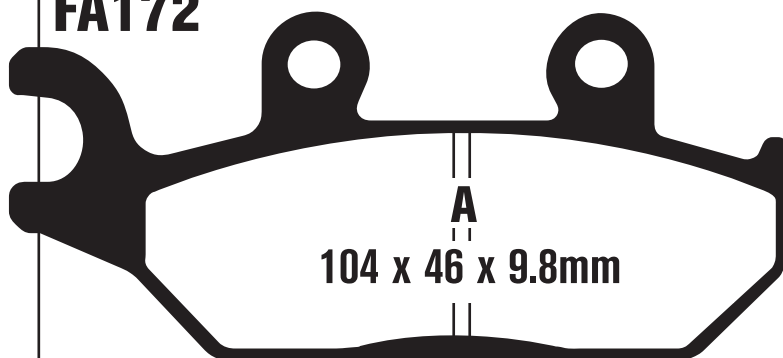

FA172

104 x 46 x 9.8mm