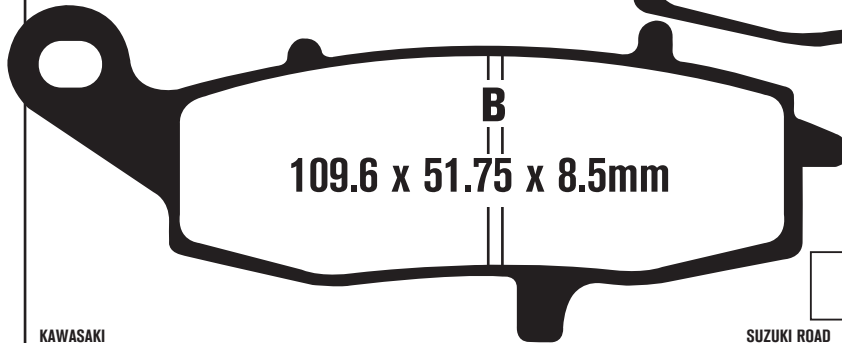

FA229

Competitor X Ref

SBS	Vesrah	Ferodo
705	VD352	FDB2048

A
133.5 x 36.8 x 8.4mm

B
109.6 x 51.75 x 8.5mm

Equivalents OE#

43082 0050	43082 1244	43082 1282
43082 1187	43082 1245	43082 0008
43082 1177	59300 33830	59302 33810
43082 1223	59301 33820	
43082 1234	59301 33830	