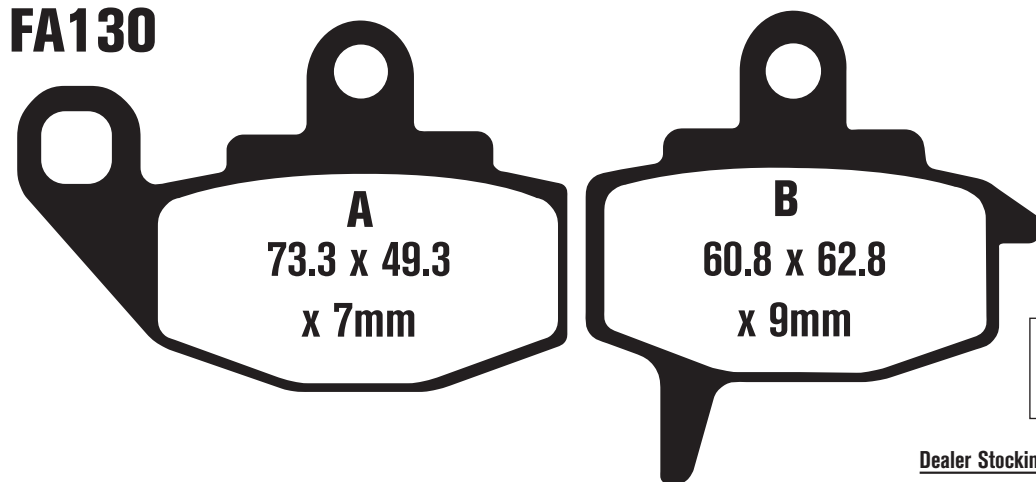

FA130

Equivalents OE#

43082 1072
43082 1078
43082 1078

Competitor X Ref

SBS 602	Vesrah VD428	Ferodo FDB494

Dealer Stocking Recommendation

<u>Single/Pair</u>	<u>Popularity #</u>	<u>Rec Stocking Level</u>
1	K22	2

KAWASAKI DIRT BIKE

KX 125 E2/F1	87-88	F
KX 250 E1/F1	87-88	F
KX 500 C1/D1	87-88	F
KL 650 A1-A19/A6F/A7F (KLR)	87-07	F

STD	FA130X	Red - Off Road
OPTIONS	FA130R	Sintered Off Road Utility