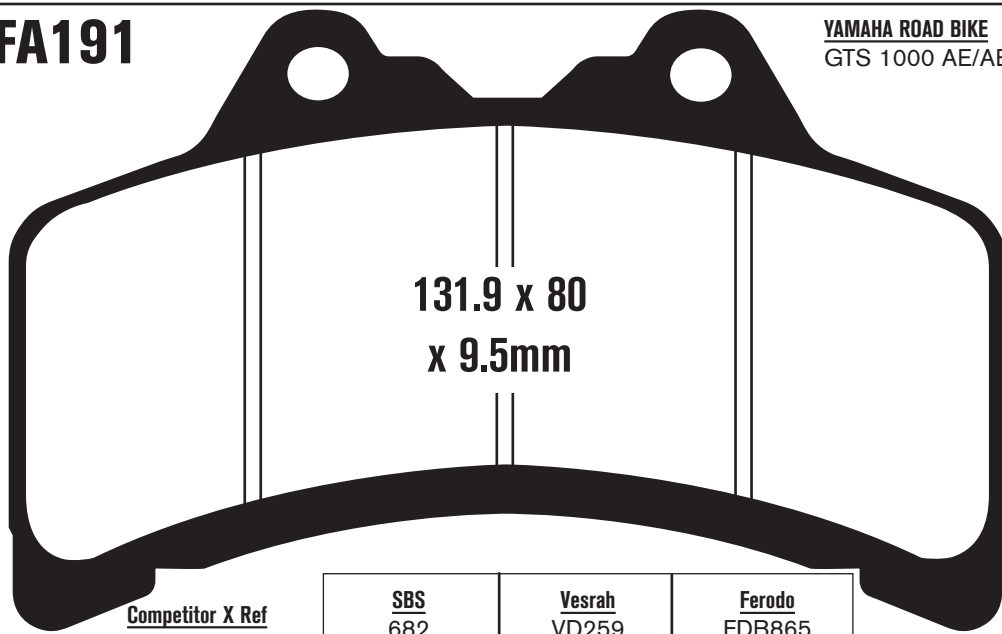

FA191

YAMAHA ROAD BIKE

GTS 1000 AE/AEC/AF/AFC

93-96

F

131.9 x 80
x 9.5mm

Competitor X Ref

SBS 682	Vesrah VD259	Ferodo FDB865
-------------------	------------------------	-------------------------