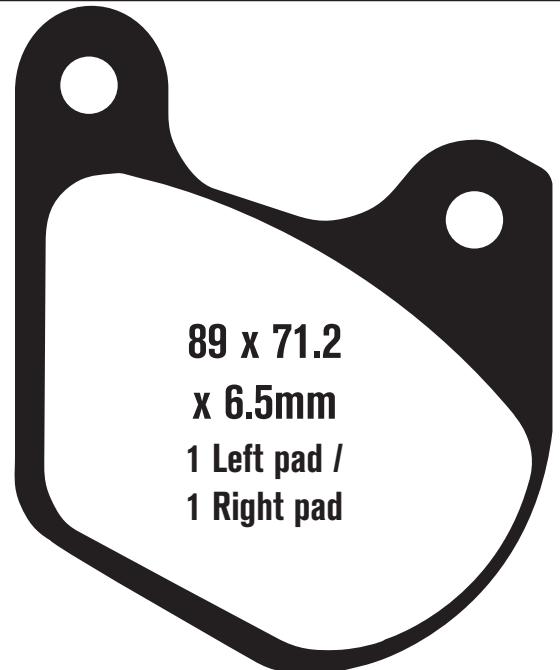

**89 x 71.2
x 6.5mm
1 Left pad /
1 Right pad**