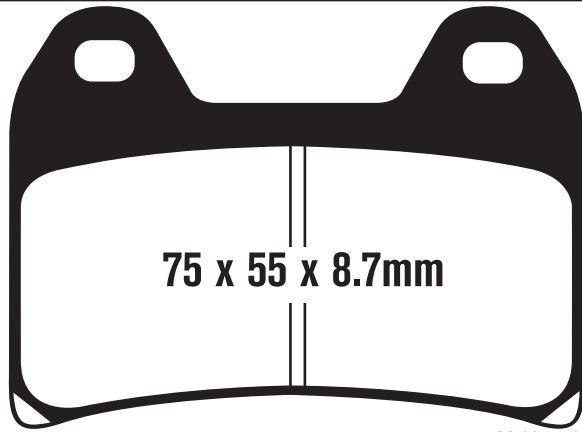

Dealer Stocking Recommendation

<u>Single/Pair</u> 2	<u>Popularity #</u> -	<u>Rec Stocking Level</u> 0
-------------------------	--------------------------	--------------------------------

FA244

75 x 55 x 8.7mm