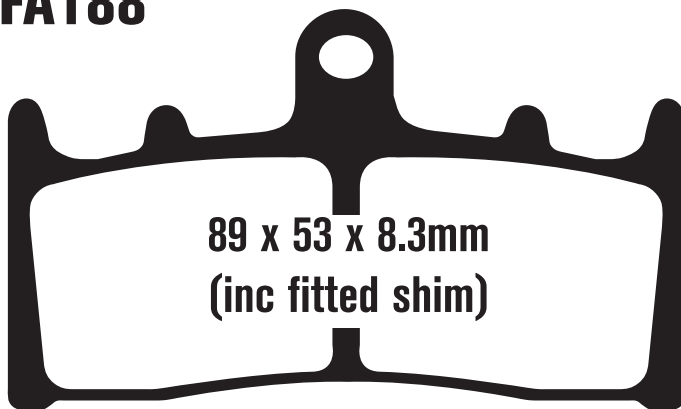

Equivalents OE#

06455 MZ1 405	45105 MR7 681
45105 MN8 006	45105 MW0 405
45105 MR7 006	45105 MW0 415
45105 MR7 612	45106 KV3 701

FA188

89 x 53 x 8.3mm
(inc fitted shim)

Dealer Stocking Recommendation

Single/Pair	Popularity #	Rec Stocking Level
2	S21	2