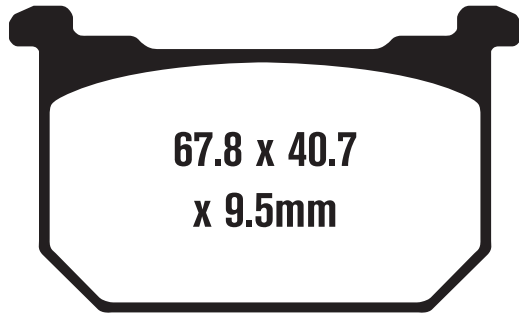

Competitor X Ref

SBS 586/546	Vesrah VD425	Ferodo FDB314
-----------------------	------------------------	-------------------------

FA68

**67.8 x 40.7
x 9.5mm**

Equivalents OE#

43082 1007	43082 1025
43082 1008	43082 1026
43082 1021	
43082 1022	