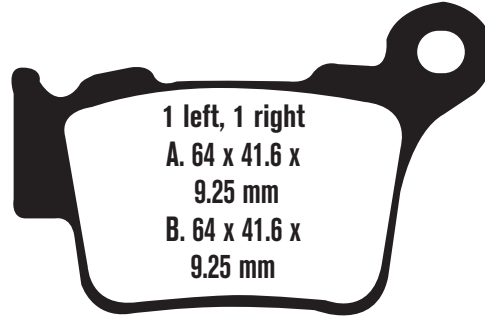

FA368

Refit old shim & insulator

BMW									
G 450 X	08-11	R		SX 250 (2T)	03-13	R			
HUSABERG				XC-F 250	06-08/10-12	R			
FE 390	10-11	R		XCF-W 250	06-13	R			
FE 450 Enduro	09-11	R		XCF-W 250 Six Days	11-12	R			
FX 450	10-11	R		XC 250	06-10	R			
FE 570 Enduro	09-11	R		XC-W 250	06-13	R			
FS 570 Supermoto	10-11	R		EXC 300 (Upside down forks)	04-08	R			
HUSQVARNA				EXC 300	04-07	R			
CR 125	05-13	R		MXC 300 (Upside down forks)	04-06	R			
TE 125	11	R		XC 300	06-12	R			
WR 125	06-13	R		XC-W 300	06-12	R			
CR 250	05	R		EXC-F 350 (Diaphragm Spring)	12-13	R			
TC 250	05-12	R		SX-F 350	11-13	R			
TC 250 R (4T) (Kayaba Forks)	13	R		XCF 350	11-13	R			
TE 250	06-12	R		XCF-W 350 (Diaphragm Clutch Spring)	12-13	R			
TE 250 (2T)	11	R		XC/EXC 400	04-07	R			
TXC 250 Cross Country	08-12	R		XC-W 400	08-11	R			
TXC 250 R (4T) (Kayaba Forks)	13	R		EXC 450	04-07	R			
TE 310 (4T)	09-13	R		EXC 450 (4T)	09-10	R			
TE 310 R (4T) (Kayaba Forks)	13	R		EXC 450	10-11	R			
TE 310 (4T) (Kayaba Forks)	11-12	R		SMR 450	04-12	R			
TXC 310 Cross Country	12	R		SX-F 450	03-13	R			
TXC 310 R (4T) (Kayaba Forks)	13	R		XCR-W 450	08	R			
XC-W 400	10	R		EXC-R 450	08	R			
TE 410	06	R		XC-F 450	08-09	R			
TC 449	11-13	R		XC-F 450	13	R			
TE 449 (4T)	11-12	R		450 XC-W (4T) Six Days/Champion Edition	10	R			
SMR 450 RR (Radial caliper)	06-08	R		XCR-W 450	09	R			
SM 450 R (Radial caliper)	07-10	R		XC-W 450 Six Days	10-11	R			
TC 450	05-11	R		XC-W 450 Champions Edition	10	R			
TE 450	06-11	R		EXC 500 (Diaphragm Spring)	12-13	R			
TXC 450 Cross Country	08-11	R		XC-W 500	12-13	R			
SM 510 R (Radial caliper)	06-11	R		XC-F 505	08	R			
TC 510	05-09	R		EXC 525	04-07	R			
TE 510	06-11	R		SMR 525	04-05	R			
TXC 510 Cross Country	08-10	R		SX 525	03-05	R			
TE 511 (4T)	11-13	R		EXC 530 (4T)	09-11	R			
TXC 511 Cross Country	11-12	R		EXC 530	10-11	R			
KTM				XCR-W 530	08	R			
SX 125	04-13	R		EXC-R 530	08	R			
SX 150	08-13	R		XC-W 530 (4T) Six Days	10	R			
XC 150	10-13	R		SMR 560	06	R			
XC/EXC 200	04-08	R		SXC 625	05-06	R			
XC-W 200	07-13	R		SX-F 505	07	R			
XC 200	06-08	R		XC 525 Desert Racing	07	R			
XC/EXC 250	04-07	R		450 SMR	07	R			
XC/XC 250 F	06-07	R		560 SMR	07	R			
SX-F 250 (4T)	06-13	R							

Equivalents OE#

548 13 090 000	8000A2790
548 13 090 100	

STD	FA368X	Red - Off Road
OPTION	FA368R	Sintered Off Road Utility
OPTION	MXS368	Sintered Off Road Race
OPTION	EPFA368HH	Sintered Off Road Race

Competitor X Ref

SBS	Vesrah	Ferodo
791	VD997	FDB2165

Dealer Stocking Recommendation

Single/Pair	Popularity #	Rec Stocking Level
1	N/A	1