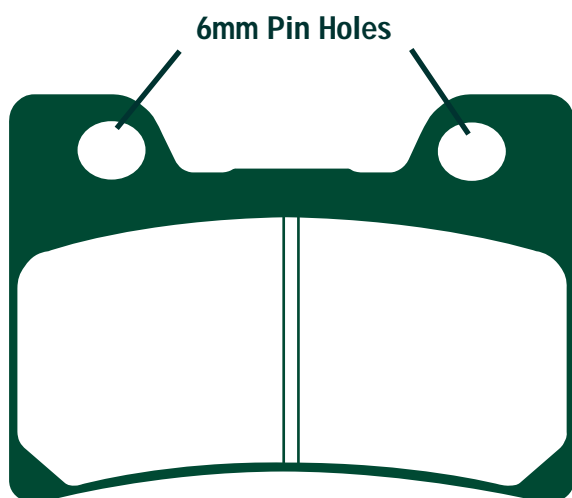

Competitor X Ref

Dunlop	Ferodo	SBS	Vesrah
DP617	FDB2018	671	VD-947

MATERIAL AVAILABILITY AND PART NO.

STD	OPTIONS					
FA	SFA	HH	SFA-HH	R	MXS	EPFA
FA181TT	SFA181	FA181HH	SFA181HH	FA181R	MXS181	EPFA181HH

FA182 74.8 x 53.9 x 10mm