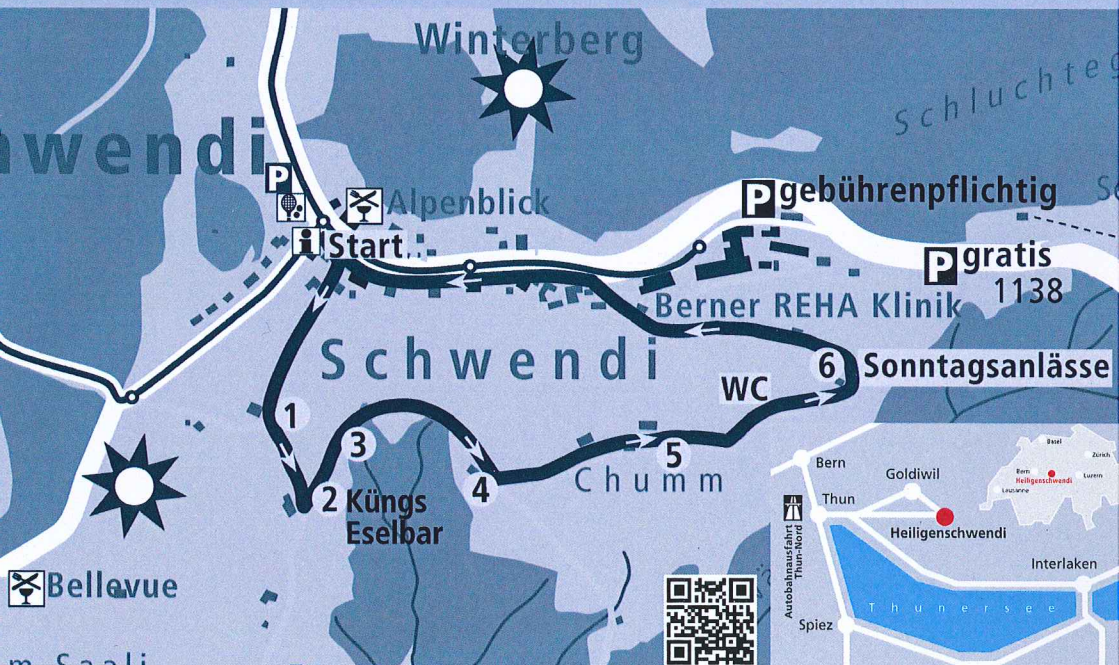

Weihnachtsweg Heiligenschwendi

Kulinarisches

Für Ihr leibliches Wohl sorgen das Hotel Restaurant Alpenblick, das Hotel Restaurant Bellevue, das Restaurant Panorama im Kurhaus Haltenegg, das Restaurant «MALZEIT» im Berner Rehaszentrum sowie Küngs Eselbar. Öffnungszeiten Eselbar: Samstag und Sonntag sowie an den Feiertagen von 14 bis 21 Uhr, oder auf Voranmeldung (079 464 35 48).

Der Weg wird bei winterlichen Verhältnissen geräumt, wenn notwendig gesalzen oder gesplittert. Dennoch sind gute Schuhe empfehlenswert. Wir stellen den Besuchern kostenlos Skistöcke leihweise zur Verfügung. Für Rollstuhlfahrer oder gehbehinderte Personen ist der Weg nicht zu empfehlen.

Heiligenschwendi
TOURISMUS

Hotel Restaurant Alpenblick

Landi

Dörfli-Chäsi

Pom. Bierl
Heiligenschwendi

Küngs Eselbar

interbrocken Haus
Hilfwerk - Getränke Wittwer

Haltenegg

Christoph
Baumann

SHOWTECH
Elektrotechnik

CopyQuick
www.copyquick-thun.ch

Berner Reha Zentrum
3625 Heiligenschwendi

elektro Grossmann
Ihr Fachgeschäft für Licht

Gloor Metzgerei
Heiligenschwendi

STI