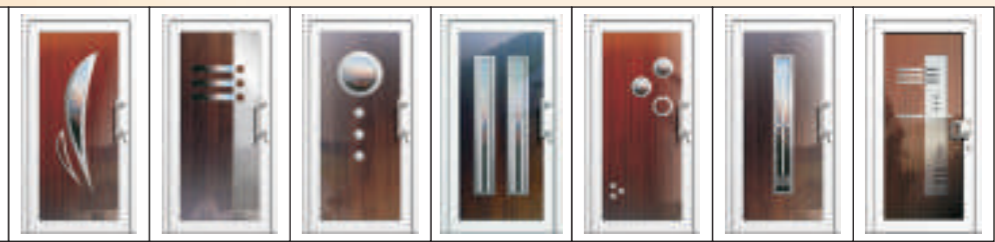

E 88 E 90

- Aufbau der Z-Modelle**
- 1 Sandwichkonstruktion
 - 2 angeschliffene Facette
 - 3 äußere Glasscheibe vom Stufenisoliertglas
 - 4 Vorlegeband zur Stoßdämpfung
 - 5 innere Glasscheibe vom Stufenisoliertglas
 - 6 Luftzwischenraum
 - 7 schwarz hinterlegter Überstand
 - 8 Abstandshalter
 - 9 Verglasungsklotz

Z 901 Z 902 Z 904 Z 906 Z 909 Z 910 Z 911 Z 912

- Füllungsaufbau der J-Modelle**
- außen VSG-Sicherheitsglas
 - im Scheibenzwischenraum
 - verbauter Verbundwerkstoff
 - Holzdekor beidseitig
 - außen verschraubte Edelstahlapplikationen
 - Rückseite Float weiß, vollflächig sandgestrahlt
 - Lichtausschnitte in Klarglas