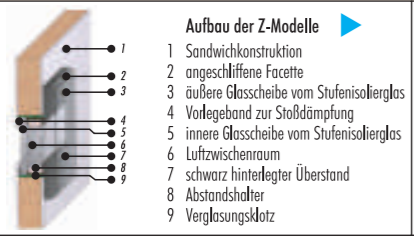

1. **Aufbau der Z-Modelle**
1. 1 Sandwichkonstruktion
  2. 2 angeschliffene Facette
  3. 3 äußere Glasscheibe vom Stufenisoliertglas
  4. 4 Vorlegeband zur Stoßdämpfung
  5. 5 innere Glasscheibe vom Stufenisoliertglas
  6. 6 Luftzwischenraum
  7. 7 schwarz hinterlegter Überstand
  8. 8 Abstandshalter
  9. 9 Verglasungsklotz