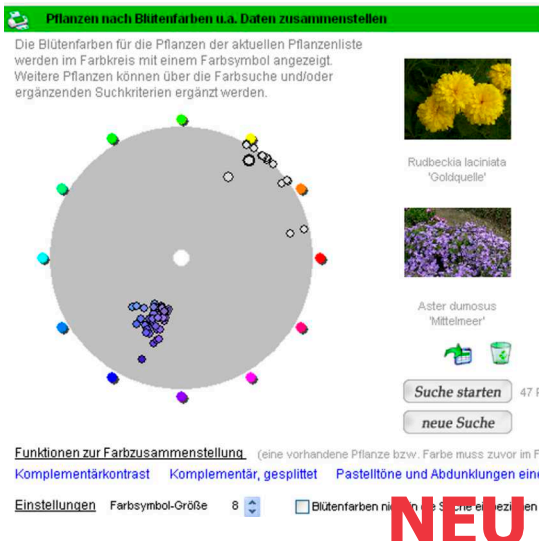

Musterbilder als Gestaltungsbeispiele dienen als ideales Material für Planung und Kundenberatung. Das PlantaPro-Pflanzenlexikon enthält bereits 1000 Fotos gelungener Pflanzungen, die nach Ihren Suchkriterien ausgewählt werden. Die in den Gestaltungen gezeigten Pflanzen sind mit den Pflanzeneinträgen im Lexikon verknüpft. Erstellen Sie daraus Ihr individuelles Beratungsmaterial mit Planungslisten und Bilderablagen.

Sie möchten Ihre eigenen Planungen zeigen? Ergänzen Sie dazu einfach Fotos Ihrer Arbeiten und verknüpfen diese ebenfalls mit den Einträgen des Lexikons.