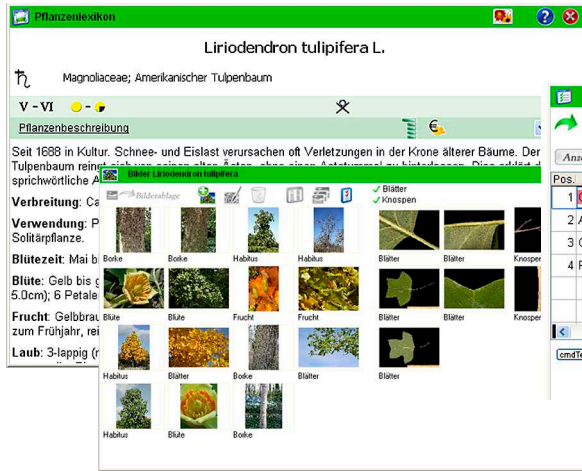

Bildarchiv: Ihre eigenen Aufnahmen von Pflanzen und Gestaltungen erweitern das vorhandene Bildarchiv in beliebigem Umfang. Jedes Bild kann mit technischen Angaben, Suchbegriffen und Anmerkungen versehen werden. Damit nutzen Sie alle PlantaPro-Programmfunktionen auch für Ihre zusätzlichen Fotos.

Kontakt

PlantaPro
Peter Dietze
Karlstr. 27 B
D-38106 Braunschweig

Tel. +49 531 2 34 91 58
Fax +49 531 33 75 25

info@plantapro.de
www.plantapro.de

NEU Farbsuche

NEU Musterbilder

NEU Bebilderte Pflanzenlisten

Infos + Testversion unter www.plantapro.de

3.300 Laub- und Nadelgehölze
3.500 Stauden, Farne, Gräser, Zwiebel- u. Knollengewächse
1.000 Beet- und Balkonpflanzen
1.200 Zimmer- und Kübelpflanzen
1.000 Rhododendren
2.000 Rosen

PlantaPro Pflanzenlexikon - die Basis

Das PlantaPro Pflanzenlexikon basiert auf einer umfangreichen Pflanzendatenbank mit Pflanzenbeschreibungen zu 12.000 Arten und Sorten und mehr als 39.000 Bildern.

Neben einer genauen Darstellung der Pflanzen bietet der Lexikonteil auch Angaben zu Systematik und Herkunft, Standort- und Bodenansprüchen, Verwendungsmöglichkeiten sowie Tipps zu Pflanzung und Pflege. Informationen zu Pflanzgemeinschaften, Lebensbereichen, Ellenbergzahlen und Giftigkeit ergänzen die Daten. Die Datenbank wird fortlaufend überarbeitet und erweitert.