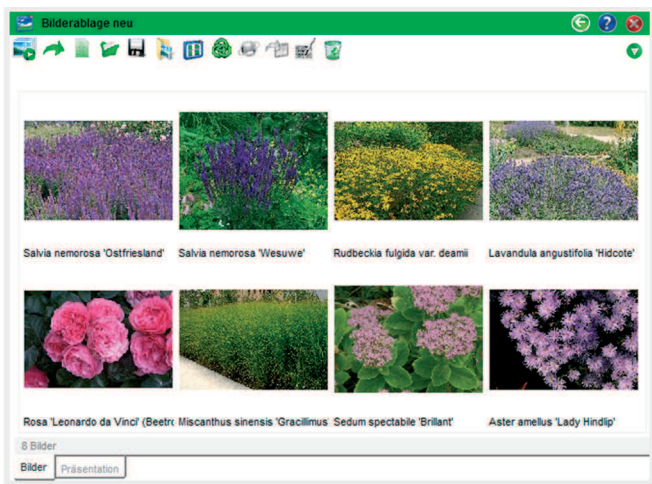

Bilderablage und Präsentation

Stellen Sie Ihre ausgewählten Pflanzen auf einer Bilderablage für die Planung zusammen und nutzen die Auswahl gleichzeitig beim Kunden mit der Präsentationsfunktion.

PlantaPro Pflanzenlexikon - Plus

- **Digitales Nachschlagewerk:** Umfassende Pflanzenbeschreibungen mit einer großen Auswahl an Fotos von der Übersicht bis zum Detail
- **Arbeitsmedium für Gartengestalter und Grünplaner:** vielfältige Suchfunktionen, Verwendungsmöglichkeiten sowie Preislisten
- **Informationsmedium in der Kundenberatung:** Beispielbilder gelungener Pflanzungen, bebilderte Pflanzenlisten, innovative Farbsuche, Pflanz- und Pflegetipps

PlantaPro - Individuell

Datenfelder: Zwei Karteikarten mit bis zu 250 Datenfeldern stehen für eigene Angaben zur Verfügung. Erfassen Sie Ihre eigene Angaben zu den Pflanzen, beispielsweise zu eigenen Verwendungsvorschlägen oder regionalen Besonderheiten.

Bildarchiv: Ihre eigenen Aufnahmen von Pflanzen und Gestaltungen erweitern das vorhandene Bildarchiv in beliebigem Umfang. Jedes Bild kann mit technischen Angaben, Suchbegriffen und Anmerkungen versehen werden. Damit nutzen Sie alle PlantaPro-Programmfunktionen auch für Ihre zusätzlichen Fotos.