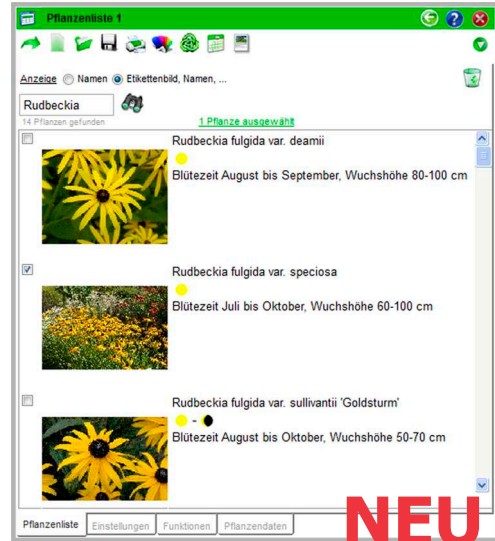

Musterbilder als Gestaltungsbeispiele dienen als ideales Material für Planung und Kundenberatung. Das PlantaPro-Pflanzenlexikon enthält bereits 1000 Fotos gelungener Pflanzungen, die nach Ihren Suchkriterien ausgewählt werden. Die in den Gestaltungen gezeigten Pflanzen sind mit den Pflanzeneinträgen im Lexikon verknüpft. Erstellen Sie daraus Ihr individuelles Beratungsmaterial mit Planungslisten und Bilderablagen.

Sie möchten Ihre eigenen Planungen zeigen? Ergänzen Sie dazu einfach Fotos Ihrer Arbeiten und verknüpfen diese ebenfalls mit den Einträgen des Lexikons.