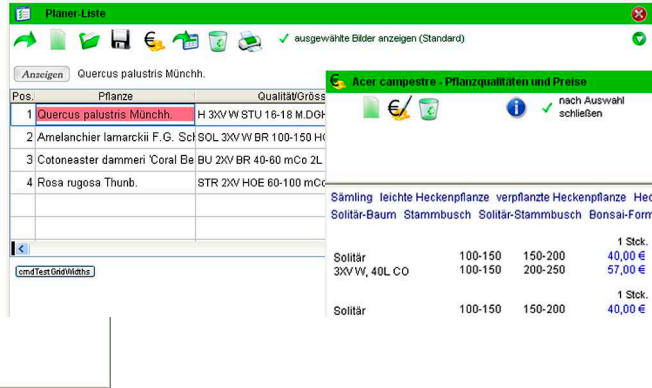

Kontakt

PlantaPro
Peter Dietze
Karlstr. 27 B
D-38106 Braunschweig

Tel. +49 531 2 34 91 58
Fax +49 531 33 75 25

info@plantapro.de
www.plantapro.de

NEU Farbsuche

NEU Musterbilder

NEU Bebilderte Pflanzenlisten

Infos + Testversion unter www.plantapro.de

3.300 Laub- und Nadelgehölze
3.500 Stauden, Farne, Gräser, Zwiebel- u. Knollengewächse
1.000 Beet- und Balkonpflanzen
1.200 Zimmer- und Kübelpflanzen
1.000 Rhododendren
2.000 Rosen