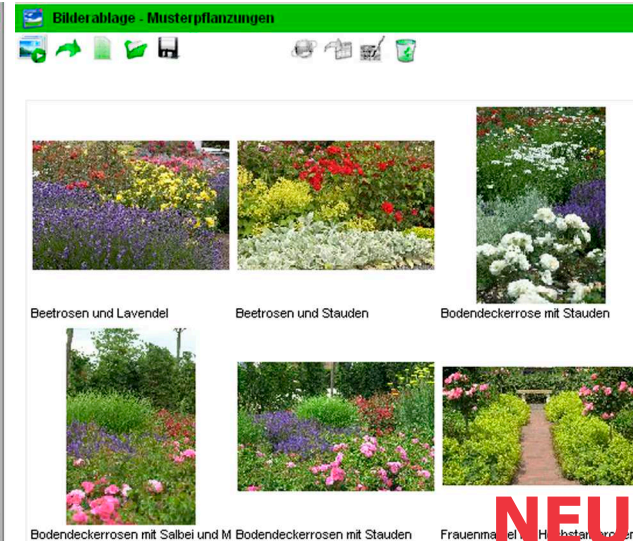

Musterbilder als Gestaltungsbeispiele dienen als ideales Material für Planung und Kundenberatung. Das PlantaPro-Pflanzenlexikon enthält bereits 1000 Fotos gelungener Pflanzungen, die nach Ihren Suchkriterien ausgewählt werden. Die in den Gestaltungen gezeigten Pflanzen sind mit den Pflanzeneinträgen im Lexikon verknüpft. Erstellen Sie daraus Ihr individuelles Beratungsmaterial mit Planungslisten und Bilderablagen.

Sie möchten Ihre eigenen Planungen zeigen? Ergänzen Sie dazu einfach Fotos Ihrer Arbeiten und verknüpfen diese ebenfalls mit den Einträgen des Lexikons.