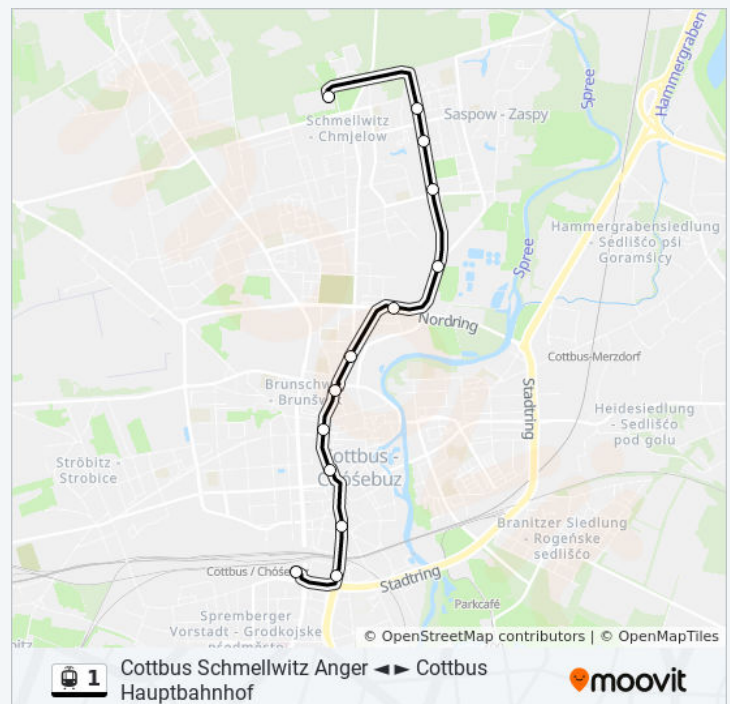

Cottbus Hauptbahnhof

Cottbus Görlitzer Str.
(Nord)Görlitzer Straße, Cottbus

Cottbus Marienstraße/Glad
HouseStraße der Jugend, Cottbus

Cottbus
StadtpromenadeStadtpromenade 5, Cottbus

Cottbus
Stadthalle/PuschkinpromenadeStadthalle, Cottbus

Cottbus Görlitzer Str.
(Nord)Straße der Jugend, Cottbus

Cottbus Görlitzer Str.
(West)Görlitzer Straße, Cottbus

Cottbus Hauptbahnhof

Straßenbahn Linie 1 Fahrpläne

Abfahrzeiten in Richtung Cottbus Hauptbahnhof

Montag	04:37 - 20:05
Dienstag	04:37 - 20:05
Mittwoch	04:37 - 20:05
Donnerstag	04:37 - 20:05
Freitag	04:37 - 20:05
Samstag	Kein Betrieb
Sonntag	Kein Betrieb

Straßenbahn Linie 1 Info

Richtung: Cottbus Hauptbahnhof

Stationen: 14

Fahrtdauer: 16 Min

Linien Informationen:

Richtung: Cottbus Schmallwitz Anger

11 Haltestellen

[LINIENPLAN ANZEIGEN](#)

Cottbus Hauptbahnhof

Cottbus Görlitzer Str.
(Nord)Görlitzer Straße, Cottbus