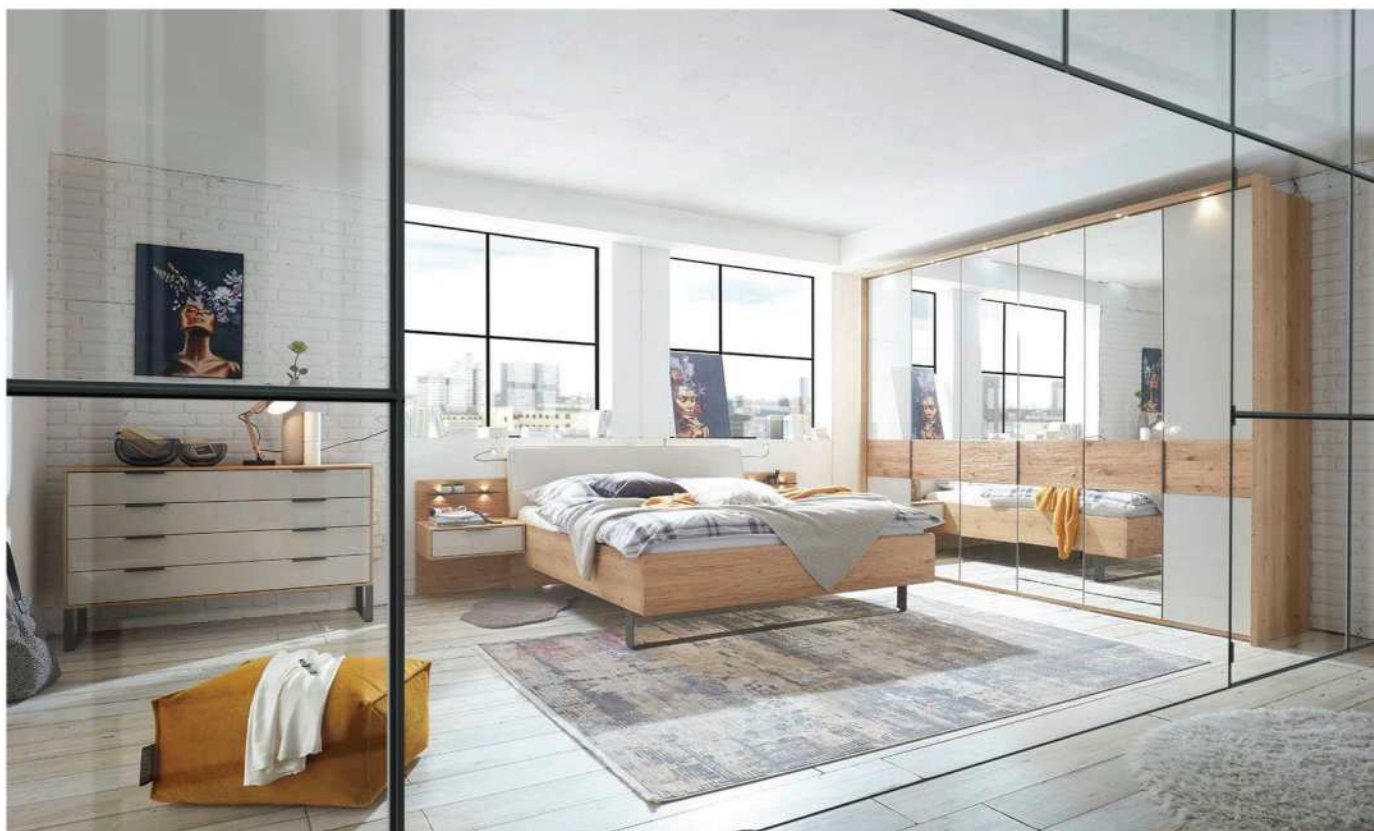

Calina.

casada®

unverbindliche Verkaufspreise*

VB 058 158 696 740

Schadstoff-
geprüft
Emissions-
geprüft

www.tuv.com
ID 000045390

Farb- und Modellabweichungen bzw. die Korrektur von irrtümlichen Angaben behalten wir uns vor. Alle Maße sind Ca.-Maße in cm.