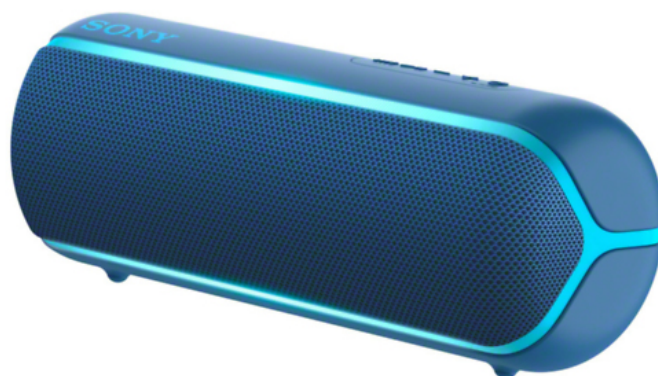

SONY

SRS-XB22L

Wasserfester Bluetooth-Lautsprecher mit EXTRA BASS und Live Sound Mode. Perfekt geeignet für Partys und unterwegs dank seiner stylischen Beleuchtung und 12 Stunden Akkulaufzeit

Besonderheiten und Nutzen:

- EXTRA BASS und Live Sound Modus für satten, kraftvollen Sound
- Mit Party Booster und Sony Music Center App die Sound Effekte personalisieren
- Wasser- und staubdichtes Design gemäß IP67 Standard für sorgenfreien Einsatz
- Verbinden Sie bis zu 100 Lautsprecher mit Wireless Party Chain
- Integrierter Akku für bis zu 12 Stunden Akkulaufzeit

Allgemein:

2x 42mm Breitbandlautsprecher

Stylisches Design und einfarbige Lichtleiste

Passiver Radiator sorgt für die Extraportion BASS

Wasserabweisendes Design für sorgenfreien Einsatz

Soundverbesserung:

Effektiver Frequenzbereich: 20 Hz - 20.000 Hz

Farbe: Blau

Vorgängermodell: SRS-XB21L

Nächsthöheres Modell: