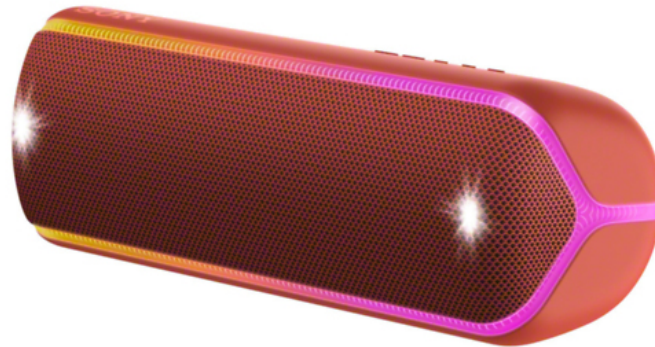

SONY

SRS-XB32R

Wasserfester Bluetooth-Lautsprecher mit EXTRA BASS und Live Sound Mode. Perfekt geeignet für Partys und unterwegs dank seiner stylischen Beleuchtung und 24 Stunden Akkulaufzeit

Besonderheiten und Nutzen:

- EXTRA BASS und Live Sound Modus für satten, kraftvollen Sound
- Mehrfarbige Lichtleiste und Stroboskoplicht
- Mit Party Booster den Speaker wie ein Instrument benutzen
- Wasser- und staubdichtes Design gemäß IP67 Standard für sorgenfreien Einsatz
- Verbinden Sie bis zu 100 Lautsprecher mit Wireless Party Chain
- Integrierter Akku für bis zu 24 Stunden Akkulaufzeit

Allgemein:

Duale passive Radiatoren sorgen für die Extraportion BASS

Ladefunktion für Smartphones

NEU Spielen Sie Beleuchtung, DJ-Effekten und Voice Playback mit der Partyanwendung Fiestablesowie der Sony Music Center App

Soundverbesserung:

LDAC - kabellose Kodierungstechnik für erstklassige Audioqualität

Clear Audio+ mit DSEE zur Wiedergabe selbst komprimierter Formate in überragender Qualität

SRS-XB31 paarweise koppeln für beeindruckenden Stereo-Sound