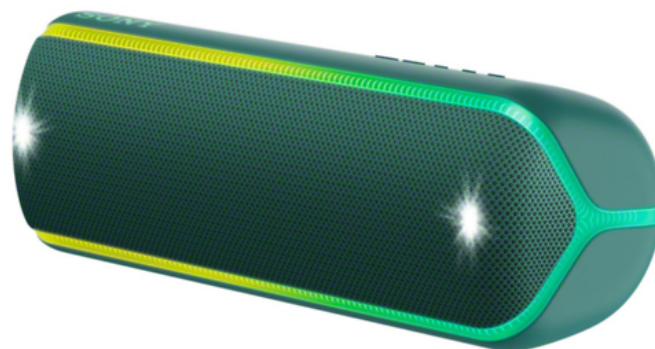

SONY

SRS-XB32G

Wasserfester Bluetooth-Lautsprecher mit EXTRA BASS und Live Sound Mode. Perfekt geeignet für Partys und unterwegs dank seiner stylischen Beleuchtung und 24 Stunden Akkulaufzeit

Besonderheiten und Nutzen:

- EXTRA BASS und Live Sound Modus für satten, kraftvollen Sound
- Mehrfarbige Lichtleiste und Stroboskoplicht
- Mit Party Booster den Speaker wie ein Instrument benutzen
- Wasser- und staubdichtes Design gemäß IP67 Standard für sorgenfreien Einsatz
- Verbinden Sie bis zu 100 Lautsprecher mit Wireless Party Chain
- Integrierter Akku für bis zu 24 Stunden Akkulaufzeit

Allgemein:

Duale passive Radiatoren sorgen für die Extraportion BASS

Ladefunktion für Smartphones

NEU Spielen Sie Beleuchtung, DJ-Effekten und Voice Playback mit der Partyanwendung Fiistablesowie der Sony Music Center App

Soundverbesserung:

LDAC - kabellose Kodierungstechnik für erstklassige Audioqualität

Clear Audio+ mit DSEE zur Wiedergabe selbst komprimierter Formate in überragender Qualität

SRS-XB31 paarweise koppeln für beeindruckenden Stereo-Sound