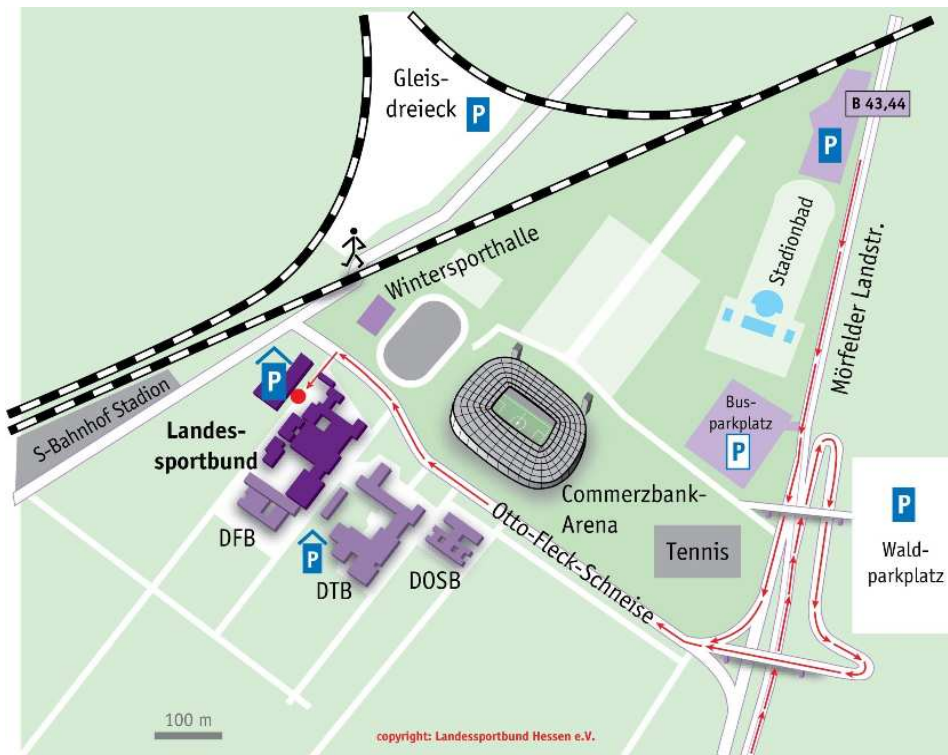

Wir freuen uns auf Ihren Besuch!

So erreichen Sie uns:

Sportschule und Bildungsstätte des Landessportbund Hessen e.V.
Otto-Fleck-Schneise 4 • 60528 Frankfurt am Main
Tel. (069) 6789 - 0

Die Sportschule und Bildungsstätte hat ein eigenes kostengünstiges Parkdeck gegenüber dem Haupteingang.

Von der Autobahn aus Richtung Köln-Würzburg (A 3):

Abfahrt Frankfurt-Süd in Richtung Stadion den Schildern Sportverbände folgend in die Otto-Fleck-Schneise einbiegen.

Anfahrt vom Flughafen mit dem Pkw:

Auf der B 43 Richtung Frankfurt Innenstadt der Beschilderung Sportverbände in die Otto-Fleck-Schneise folgen.

Aus Richtung Innenstadt mit dem Pkw:

In Richtung Stadion über Kennedy-Allee, Mörfelder Landstraße am Stadion vorbei der Beschilderung Sportverbände folgend in die Otto-Fleck-Schneise einbiegen.

Aus der Innenstadt mit öffentlichen Verkehrsmitteln:

S-Bahn S 8, S 9 (Richtung Frankfurt Hauptbahnhof) bis S-Bahnhof Stadion. Von dort sind es zehn Minuten Fußweg bis zur Sportschule.