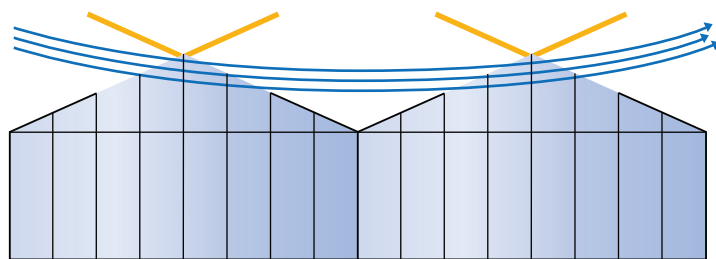

KlimaPlus

Die Klima- steuerung, die sich rechnet

Wir bauen Gewächshauskonstruktionen
wirtschaftlich | funktionell | individuell

Kräss

GlasConstruktionen

A thermal image of a brick wall. The bricks are shown in various colors: red, yellow, and green. A white plus sign is centered on the wall. Three black L-shaped corner markers are placed on the wall, one on the left, one on the right, and one at the bottom right.

Speziell entwickelte Klimasoftware.

Die Regeleinheit wird vollautomatisch von der Software angesteuert.

Im Klimakonzept *KlimaPlus* werden bei der Projektierung die bautechnischen Komponenten des Gartencenters entsprechend neuesten Erkenntnissen kombiniert. Durch die *KlimaPlus*-Software werden diese Komponenten im täglichen Betrieb individuell gesteuert, sodass das Klima für Mensch und Pflanze zu jeder Jahreszeit bestmöglich gesteuert wird.

Die Funktionsweise des *KlimaPlus*-Konzepts

- für Sie programmiert: der Kräss EnergieCheck. Wertvolle Erkenntnisse für Planung und Bau werden ausgegeben
- individuell und optimiert: Gartencentershülle und Schattierung. Beschaffenheit und Zusammensetzung sind wichtige Faktoren für Betriebskosten und Wohlbefinden
- auf Ihre Bedingungen abgestimmt: der Klimacomputer mit *KlimaPlus*-Software zur optimierten Ansteuerung der Lüftungsklappen und Schattierungen

Bisher: Die Öffnung aller Dachklappen ist für das Raumklima im gesamten Gebäude nur bedingt förderlich.

Mit *KlimaPlus*: Die computergesteuerte intelligente Öffnung der Lüftungsklappen sorgt für einen wirkungsvollen Luftaustausch nach Bedarf.