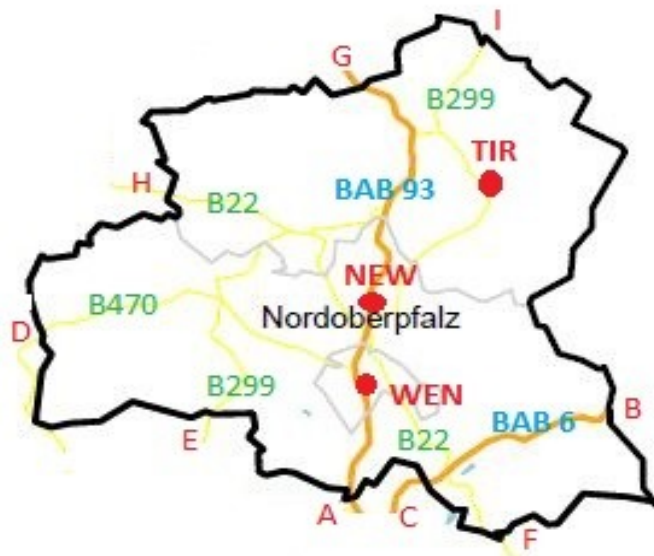

RDB Nordoberpfalz (Weiden)

Landkreis Neustadt a. d. Waldnaab (NEW), Tirschenreuth (TIR), Stadt Weiden i. d. Opf. (WEN)

Digitalfunkgruppen

Gruppenbeschreibung	Gruppenname	Kurzwahl
ILS-Anrufgruppe		
ILS Nordoberpfalz	ILS_WEN_AG	27
Rettungsdienst		
Landkreis Neustadt	RD_NEW	2753
Landkreis Tirschenreuth	RD_TIR	2763
Stadt Weiden	RD_WEN	2773
Oberpfalz	RD_OPF	5053
Feuerwehr		
Landkreis Neustadt	FW_NEW	2752
Landkreis Tirschenreuth	FW_TIR	2762
Stadt Weiden	FW_WEN	2772
Oberpfalz	FW_OPF	5052
Bergrettung		
Landkreis Neustadt	BR_NEW	2754
Landkreis Tirschenreuth	BR_TIR	2764
Stadt Weiden	BR_WEN	2774
Oberpfalz	BR_OPF	5054
Wasserrettung		
Landkreis Neustadt	WR_NEW	2755
Landkreis Tirschenreuth	WR_TIR	2765
Stadt Weiden	WR_WEN	2775
Oberpfalz	WR_OPF	5055
Katastrophenschutz		
Landkreis Neustadt	KATS_NEW	2756
Landkreis Tirschenreuth	KATS_TIR	2766
Stadt Weiden	KATS_WEN	2776
Oberpfalz	KATS_OPF	5056