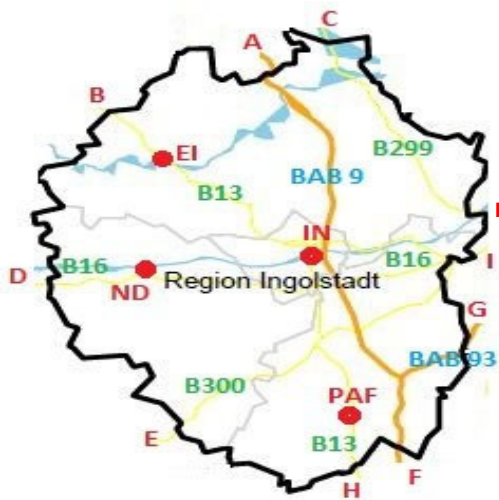

RDB Ingolstadt

Stadt Ingolstadt (IN), Landkreis Eichstätt (EI), Neuburg a.d. Donau (ND), Pfaffenhofen (PAF)

Digitalfunkgruppen

Gruppenbeschreibung	Gruppenname	Kurzwahl
ILS-Anrufgruppe		
ILS Ingolstadt	ILS_IN_AG	22
Rettungsdienst		
Landkreis Eichstätt	RD_EI	2253
Stadt Ingolstadt	RD_IN	2263
Landkreis Neuburg	RD_ND	2273
Landkreis Pfaffenhofen	RD_PAF	2283
Feuerwehr		
Landkreis Eichstätt	FW_EI	2252
Stadt Ingolstadt	FW_IN	2262
Landkreis Neuburg	FW_ND	2272
Landkreis Pfaffenhofen	FW_PAF	2282
Bergrettung		
Landkreis Eichstätt	BR_EI	2254
Stadt Ingolstadt	BR_IN	2264
Landkreis Neuburg	BR_ND	2274
Landkreis Pfaffenhofen	BR_PAF	2284
Wasserrettung		
Landkreis Eichstätt	WR_EI	2255
Stadt Ingolstadt	WR_IN	2265
Landkreis Neuburg	WR_ND	2275
Landkreis Pfaffenhofen	WR_PAF	2285
Katastrophenschutz		
Landkreis Eichstätt	KATS_EI	2256
Stadt Ingolstadt	KATS_IN	2266
Landkreis Neuburg	KATS_ND	2276
Landkreis Pfaffenhofen	KATS_PAF	2286