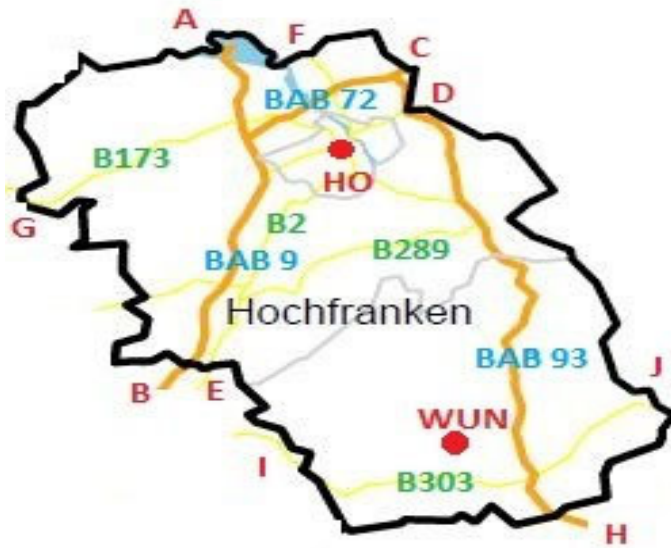

RDB Hochfranken (Hof)

Stadt Hof (HO), Landkreis Hof (HO#), Wunsiedel (WUN)

Digitalfunkgruppen

Gruppenbeschreibung	Gruppenname	Kurzwahl
ILS-Anrufgruppe		
ILS Hochfranken	ILS_HO_AG	21
Rettungsdienst		
Stadt Hof	RD_HO	2153
Landkreis Hof	RD_HO#	2163
Landkreis Wunsiedel	RD_WUN	2173
Feuerwehr		
Stadt Hof	FW_HO	2152
Landkreis Hof	FW_HO#	2162
Landkreis Wunsiedel	FW_WUN	2172
Bergrettung		
Stadt Hof	BR_HO	2154
Landkreis Hof	BR_HO#	2164
Landkreis Wunsiedel	BR_WUN	2174
Wasserrettung		
Stadt Hof	WR_HO	2155
Landkreis Hof	WR_HO#	2165
Landkreis Wunsiedel	WR_WUN	2175
Katastrophenschutz		
Stadt Hof	KATS_HO	2156
Landkreis Hof	KATS_HO#	2166
Landkreis Wunsiedel	KATS_WUN	2176