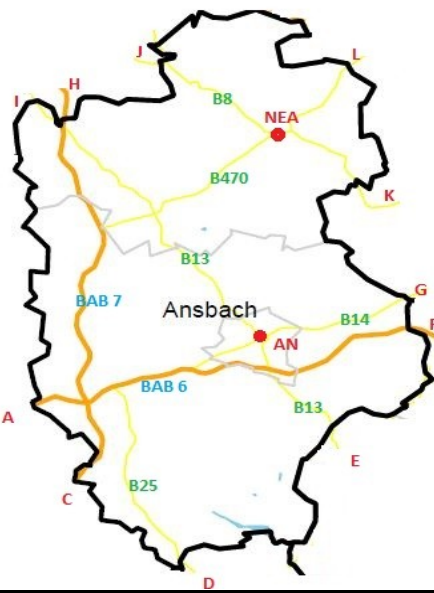

RDB Ansbach

Stadt Ansbach (AN), Landkreis Ansbach (AN#), Neustadt a.d. Aisch (NEA)

Digitalfunkgruppen

Gruppenbeschreibung	Gruppenname	Kurzwahl
ILS-Anrufgruppe		
ILS Ansbach	ILS_AN_AG	12
Rettungsdienst		
Stadt Ansbach	RD_AN	1253
Landkreis Ansbach	RD_AN#	1263
Landkreis Neustadt a. d. Aisch	RD_NEA	1273
Feuerwehr		
Stadt Ansbach	FW_AN	1252
Landkreis Ansbach	FW_AN#	1262
Landkreis Neustadt a. d. Aisch	FW_NEA	1272
Bergrettung		
Stadt Ansbach	BR_AN	1254
Landkreis Ansbach	BR_AN#	1264
Landkreis Neustadt a. d. Aisch	BR_NEA	1274
Wasserrettung		
Stadt Ansbach	WR_AN	1255
Landkreis Ansbach	WR_AN#	1265
Landkreis Neustadt a. d. Aisch	WR_NEA	1275
Katastrophenschutz		
Stadt Ansbach	KATS_AN	1256
Landkreis Ansbach	KATS_AN#	1266
Landkreis Neustadt a. d. Aisch	KATS_NEA	1276