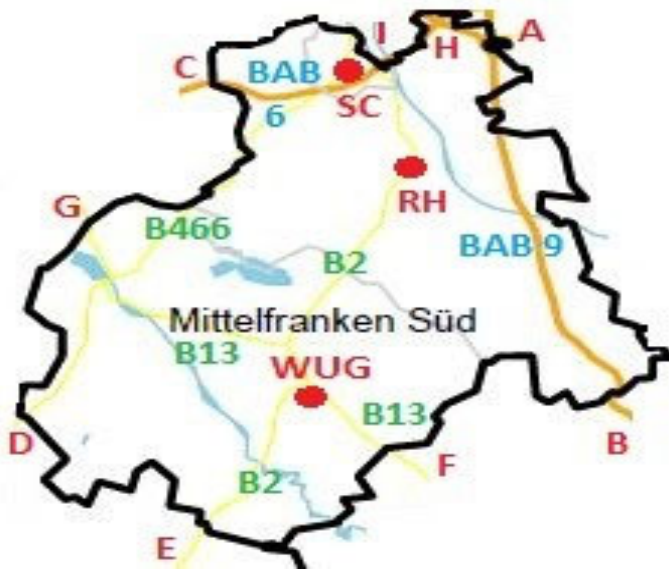

RDB Mittelfranken Süd (Schwabach)

Landkreis Roth (RH), Weißenburg-Gunzenhausen (WUG), Stadt Schwabach (SC)

Digitalfunkgruppen

Gruppenbeschreibung	Gruppenname	Kurzwahl
ILS-Anrufgruppe		
ILS Mittelfranken Süd	ILS_SC_AG	24
Rettungsdienst		
Landkreis Roth	RD_RH	2453
Stadt Schwabach	RD_SC	2463
Landkreis Weißenburg – G.	RD_WUG	2473
Mittelfranken	RD_MFR	5013
Feuerwehr		
Landkreis Roth	FW_RH	2452
Stadt Schwabach	FW_SC	2462
Landkreis Weißenburg – G.	FW_WUG	2472
Mittelfranken	FW_MFR	5012
Bergrettung		
Landkreis Roth	BR_RH	2454
Stadt Schwabach	BR_SC	2464
Landkreis Weißenburg – G.	BR_WUG	2474
Mittelfranken	BR_MFR	5014
Wasserrettung		
Landkreis Roth	WR_RH	2455
Stadt Schwabach	WR_SC	2465
Landkreis Weißenburg – G.	WR_WUG	2475
Mittelfranken	WR_MFR	5015
Katastrophenschutz		
Landkreis Roth	KATS_RH	2456
Stadt Schwabach	KATS_SC	2466
Landkreis Weißenburg – G.	KATS_WUG	2476
Mittelfranken	KATS_MFR	5016