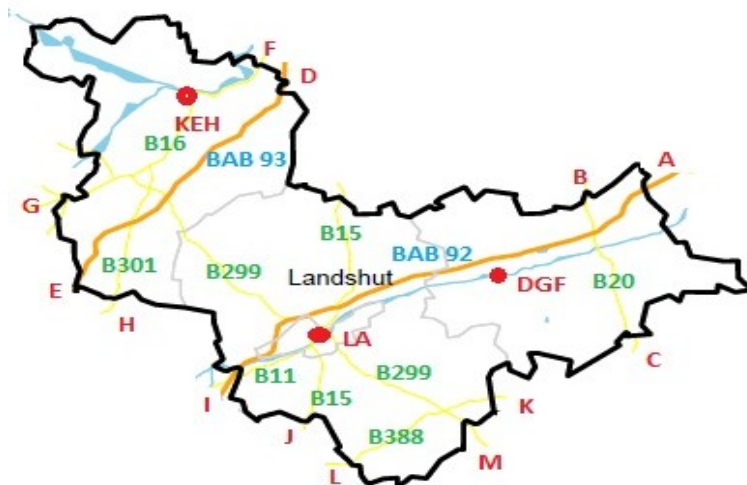

RDB Landshut

Stadt Landshut (LA), Landkreis Dingolfing (DGF), Kelheim (KEH), Landshut (LA#)

Digitalfunkgruppen

Gruppenbeschreibung	Gruppenname	Kurzwahl
ILS-Anrufgruppe		
ILS Landshut	ILS_LA_AG	23
Rettungsdienst		
Landkreis Dingolfing	RD_DGF	2353
Landkreis Kelheim	RD_KEH	2363
Stadt Landshut	RD_LA	2373
Landkreis Landshut	RD_LA#	2383
Feuerwehr		
Landkreis Dingolfing	FW_DGF	2352
Landkreis Kelheim	FW_KEH	2362
Stadt Landshut	FW_LA	2372
Landkreis Landshut	FW_LA#	2382
Bergrettung		
Landkreis Dingolfing	BR_DGF	2354
Landkreis Kelheim	BR_KEH	2364
Stadt Landshut	BR_LA	2374
Landkreis Landshut	BR_LA#	2384
Wasserrettung		
Landkreis Dingolfing	WR_DGF	2355
Landkreis Kelheim	WR_KEH	2365
Stadt Landshut	WR_LA	2375
Landkreis Landshut	WR_LA#	2385
Katastrophenschutz		
Landkreis Dingolfing	KATS_DGF	2356
Landkreis Kelheim	KATS_KEH	2366
Stadt Landshut	KATS_LA	2376
Landkreis Landshut	KATS_LA#	2386