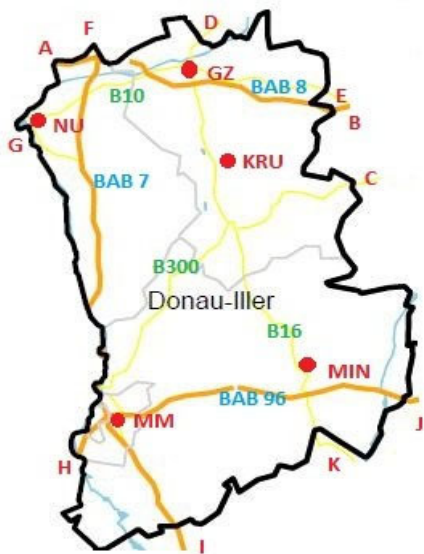

Landkreis Coburg

D	B 85	Kronach	➡	Landesgrenze Thüringen	Leitstelle Suhl
E	B 85	Kronach	➡	nach Weißenhorn	ILS Bayreuth
F	B 173	Kronach	➡	Höhe Schübelhammer	ILS Hochfranken
G	B 303	Kronach	➡	Höhe Losau	ILS Bayreuth

Landkreis Coburg

H	BAB 73	Suhl	➡	AS Zapfendorf	ILS Bamberg
I	B 289	Lichtenfels	➡	Höhe Rothwind	ILS Bayreuth

RDB Donau-Iller (Krumbach)

Landkreis Günzburg (GZ), Neu Ulm (NU), Stadt Memmingen (MM), Landkreis Unterallgäu (MN)