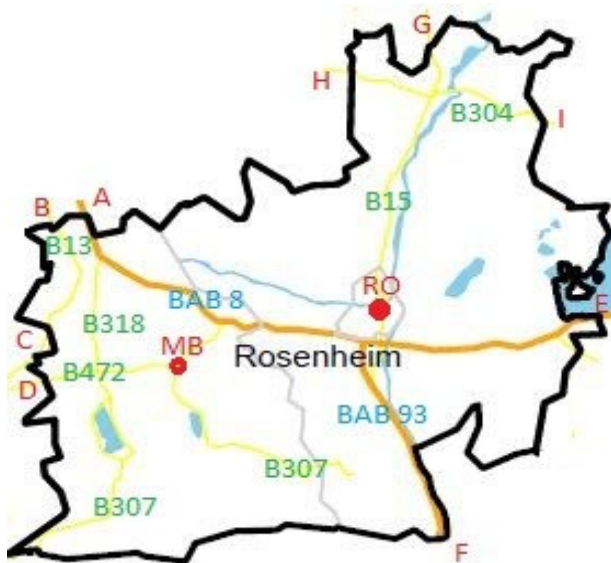

RDB Rosenheim

Landkreis Miesbach (MB), Rosenheim (RO#), Stadt Rosenheim (RO)

Digitalfunkgruppen

Gruppenbeschreibung	Gruppenname	Kurzwahl
ILS-Anrufgruppe		
ILS Rosenheim	ILS_RO_AG	33
Rettungsdienst		
Landkreis Miesbach	RD_MB	3353
Stadt Rosenheim	RD_RO	3363
Landkreis Rosenheim	RD_RO#	3373
Feuerwehr		
Landkreis Miesbach	FW_MB	3352
Stadt Rosenheim	FW_RO	3362
Landkreis Rosenheim	FW_RO#	3372
Bergrettung		
Landkreis Miesbach	BR_MB	3354
Stadt Rosenheim	BR_RO	3364
Landkreis Rosenheim	BR_RO#	3374
Wasserrettung		
Landkreis Miesbach	WR_MB	3355
Stadt Rosenheim	WR_RO	3365
Landkreis Rosenheim	WR_RO#	3375
Katastrophenschutz		
Landkreis Miesbach	KATS_MB	3356
Stadt Rosenheim	KATS_RO	3366
Landkreis Rosenheim	KATS_RO#	3376