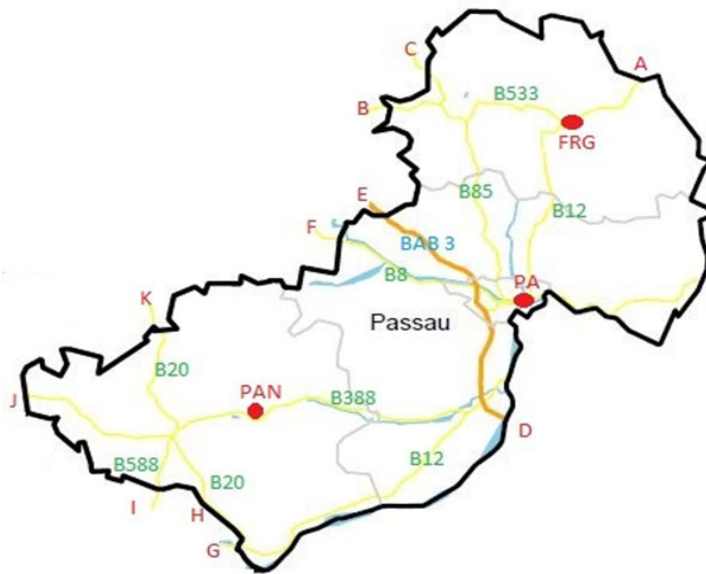

RDB Passau

Stadt Passau (PA), Landkreis Passau (PA#), Freyung-Grafenau (FRG), Rottal-Inn (PAN)

Digitalfunkgruppen

Gruppenbeschreibung	Gruppenname	Kurzwahl
ILS-Anrufgruppe		
ILS Passau	ILS_PA_AG	31
Rettungsdienst		
Landkreis Freyung	RD_FRG	3153
Stadt Passau	RD_PA	3163
Landkreis Passau	RD_PA#	3173
Landkreis Rottal-Inn	RD_PAN	3183
Feuerwehr		
Landkreis Freyung	FW_FRG	3152
Stadt Passau	FW_PA	3162
Landkreis Passau	FW_PA#	3172
Landkreis Rottal-Inn	FW_PAN	3182
Bergrettung		
Landkreis Freyung	BR_FRG	3154
Stadt Passau	BR_PA	3164
Landkreis Passau	BR_PA#	3174
Landkreis Rottal-Inn	BR_PAN	3184
Wasserrettung		
Landkreis Freyung	WR_FRG	3155
Stadt Passau	WR_PA	3165
Landkreis Passau	WR_PA#	3175
Landkreis Rottal-Inn	WR_PAN	3185
Katastrophenschutz		
Landkreis Freyung	KATS_FRG	3156
Stadt Passau	KATS_PA	3166
Landkreis Passau	KATS_PA#	3176
Landkreis Rottal-Inn	KATS_PAN	3186