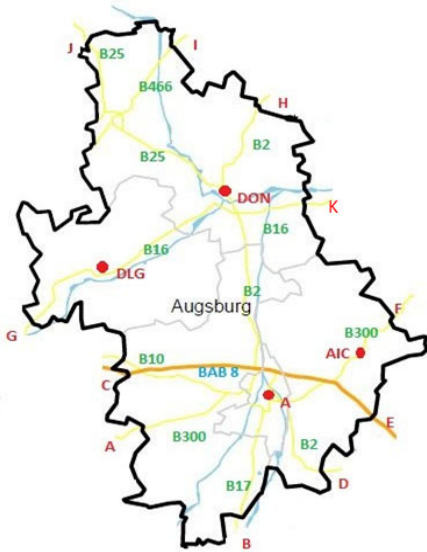

RDB Augsburg

Stadt Augsburg (A), Landkreis Augsburg (A#), Aichach-Friedberg (AIC), Dillingen (DLG), Donau-Ries (DON)

Digitalfunkgruppen

Gruppenbeschreibung	Gruppenname	Kurzwahl
ILS-Anrufgruppe		
ILS Augsburg	ILS_A_AG	13

Rettungsdienst

Stadt Augsburg	RD_A	1353
Landkreis Augsburg	RD_A#	1363
Landkreis Aichach-Friedberg	RD_AIC	1373
Landkreis Dillingen	RD_DLG	1383
Landkreis Donau-Ries	RD_DON	1393

Feuerwehr

Stadt Augsburg	FW_EL_A	1350
	FW_NORD_A	1357
	FW_SÜD_A	1358
Landkreis Augsburg	FW_EL_A#	1360
	FW_NORD_A#	1367
	FW_MITTE_A#	1368
	FW_SÜD_A#	1369
	FW_EL_AIC	1370
Landkreis Aichach-Friedberg	FW_MITTE_AI	1377
	FW_NORD_AI	1378
	FW_SÜD_AIC	1379
	FW_EL_DLG	1380
Landkreis Dillingen	FW_NORD_DL	1387
	FW_SÜD_DLG	1388
	FW_EL_DON	1390
Landkreis Donau-Ries	FW_JURA_DO	1397
	FW_RIES_DO	1398
	FW_LECH_DON	1399

Bergrettung

Stadt Augsburg	BR_A	1354
Landkreis Augsburg	BR_A#	1364
Landkreis Aichach-Friedberg	BR_AIC	1374
Landkreis Dillingen	BR_DLG	1384
Landkreis Donau-Ries	BR_DON	1394