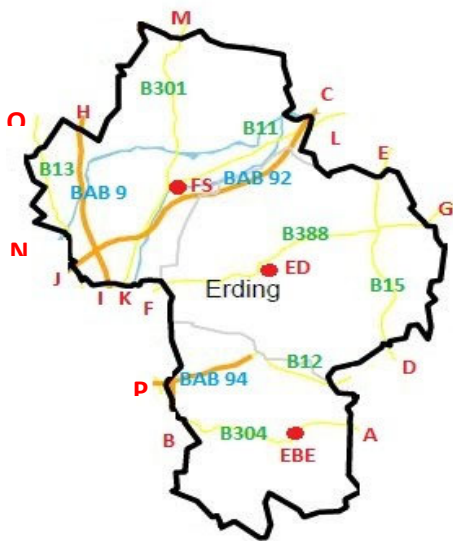

RDB Erding

Landkreis Ebersberg (EBE), Erding (ED), Freising (FS)

Digitalfunkgruppen

Gruppenbeschreibung	Gruppenname	Kurzwahl
ILS-Anrufgruppe		
ILS Erding	ILS_ED_AG	19
Rettungsdienst		
Landkreis Ebersberg	RD_EBE	1953
Landkreis Erding	RD_ED	1963
Landkreis Freising	RD_FS	1973
Feuerwehr		
Landkreis Ebersberg	FW_EBE	1952
Landkreis Erding	FW_ED	1962
Landkreis Freising	FW_FS	1972
Bergrettung		
Landkreis Ebersberg	BR_EBE	1954
Landkreis Erding	BR_ED	1964
Landkreis Freising	BR_FS	1974
Wasserrettung		
Landkreis Ebersberg	WR_EBE	1955
Landkreis Erding	WR_ED	1965
Landkreis Freising	WR_FS	1975
Katastrophenschutz		
Landkreis Ebersberg	KATS_EBE	1956
Landkreis Erding	KATS_ED	1966
Landkreis Freising	KATS_FS	1976