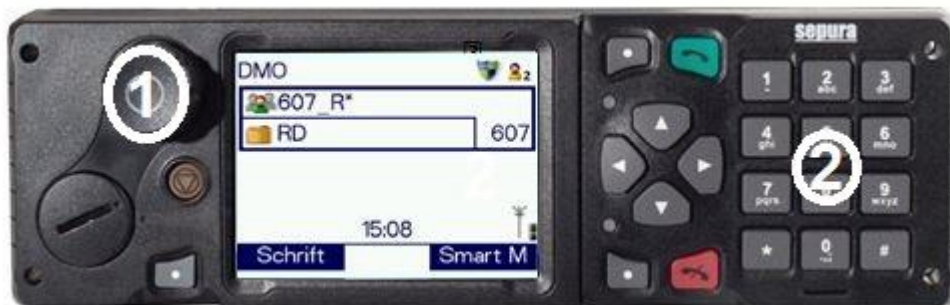

Kurzwahlanleitung bei Sepura

Die Kurzwahlfunktion erleichtert dem Benutzer einen Sprechgruppenwechsel. Der Benutzer spart sich dadurch die Suche der passenden Ordner in der Übersicht.

Vorgehensweise:

- ① einmal drücken
- ② Kurzwahlnummer eingeben und nach kurzem Warten oder Sprechstastenbetätigung erscheint die Gruppe und die Kurzwahlnummer im Display