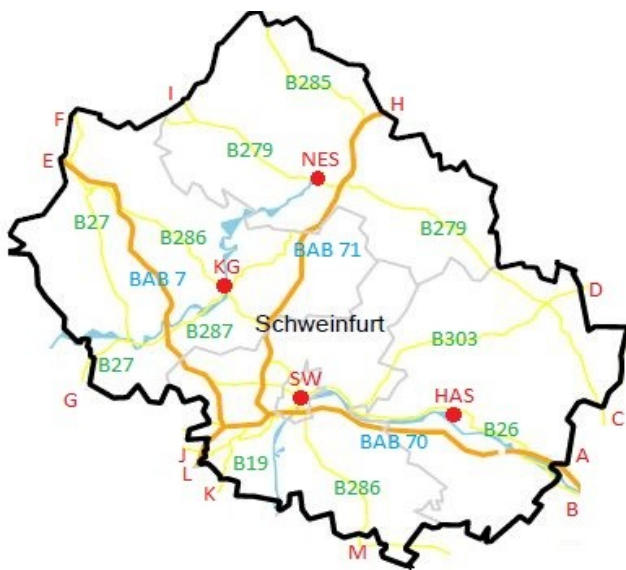

RDB Schweinfurt

Landkreis Haßberge (HAS), Bad Kissingen (KG), Rhön-Grabfeld (NES), Schweinfurt (SW#), Stadt Schweinfurt (SW)

Digitalfunkgruppen

Gruppenbeschreibung	Gruppenname	Kurzwahl
ILS-Anrufgruppe		
ILS Schweinfurt	ILS_SW_AG	34
Rettungsdienst		
Landkreis Haßberge	RD_HAS	3453
Landkreis Bad Kissingen	RD_KG	3463
Landkreis Rhön-Grabfeld	RD_NES	3473
Stadt Schweinfurt	RD_SW	3483
Landkreis Schweinfurt	RD_SW#	3493
Unterfranken	RD_UFR	5073
Feuerwehr		
Landkreis Haßberge	FW_HAS	3452
Landkreis Bad Kissingen	FW_KG	3462
Landkreis Rhön-Grabfeld	FW_NES	3472
Stadt Schweinfurt	FW_SW	3482
Landkreis Schweinfurt	FW_SW#	3492
Unterfranken	FW_UFR	5072
Bergrettung		
Landkreis Haßberge	BR_HAS	3454
Landkreis Bad Kissingen	BR_KG	3464
Landkreis Rhön-Grabfeld	BR_NES	3474
Stadt Schweinfurt	BR_SW	3484
Landkreis Schweinfurt	BR_SW#	3494
Unterfranken	BR_UFR	5074
Wasserrettung		
Landkreis Haßberge	WR_HAS	3455
Landkreis Bad Kissingen	WR_KG	3465
Landkreis Rhön-Grabfeld	WR_NES	3475
Stadt Schweinfurt	WR_SW	3485
Landkreis Schweinfurt	WR_SW#	3495
Unterfranken	WR_UFR	5075