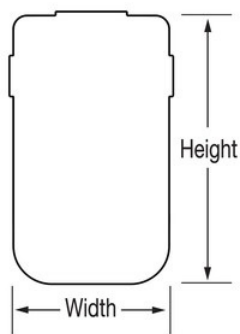

Modell-Nr. 5425EURD

Mittelgroßer Select Access® Schlüsselloch mit beleuchteten Zahlenrädern; -
Wandhalterung

Geeignet für:

Schlüssel- und
Zugangskarten-
Aufbewahrung

Übersicht & Funktionen

Produktmerkmale

- Mittelgroßer Schlüsselloch zur Aufbewahrung von mehreren Schlüsseln
- Zu Ihrer eigenen Sicherheit können Sie die Kombination individuell einstellen
- Große, einfach lesbare Einstellräder mit Beleuchtung für bessere Sichtbarkeit, besonders bei schwachem Licht
- Einfach auszutauschende Batterie
- Zur dauerhaften Wandbefestigung (inklusive Befestigungsbausatz)
- Wetterbeständige Türklappe bietet mehr Diskretion
- Für mehr Sicherheit sollte Select Access® an einem unauffälligen und schlecht einsehbarem Ort angebracht werden

Produktnr.	5425EURD
Außenmaße (H x B x T)	12,6 cm x 7,2 cm x 5,2 cm
Farbe	Grau
Beschreibung	SB-Verpackung
Umkarton (Stück)	4

Master Lock Europe S.A.S.

10 avenue de l'arche - Le Colisée Gardens, bâtiment A - 92 400 Courbevoie - La Défense - France
T: +33-1-41437200 | F: +33-1-41437204
www.masterlock.eu