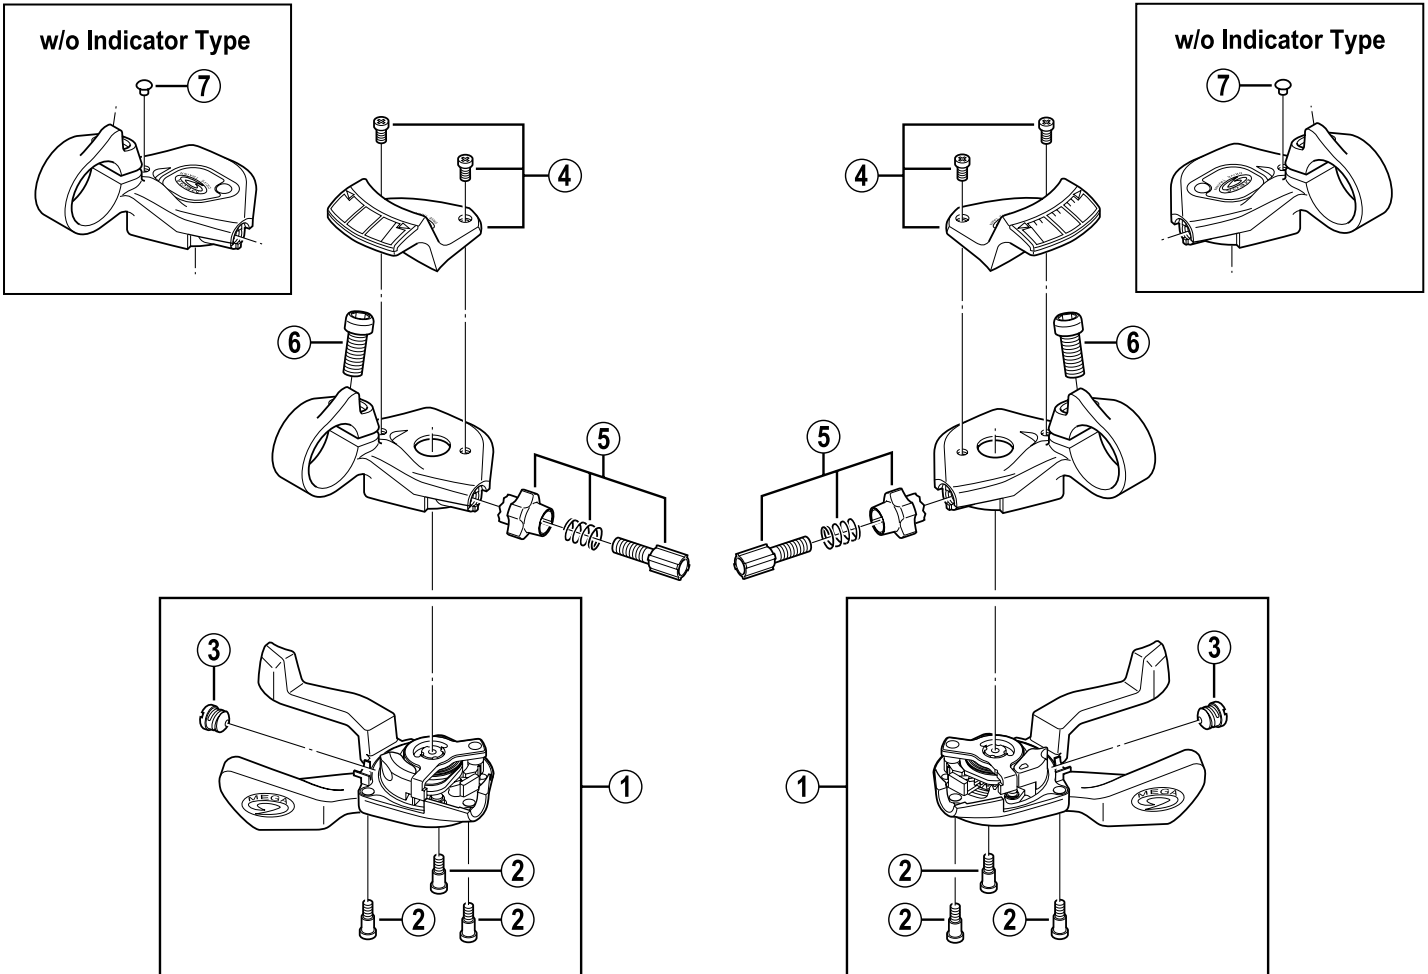

DEORE LX Mega-9 Rapidfire Lever

SL-M570

SL-M570-G Gold Version

SL-M570-S Silver Version

For Left Hand

For Right Hand

Q'TY	ITEM NO.	SHIMANO CODE NO.	DESCRIPTION
	1	Y-6CD98010	R.H. Shifting Lever Unit
		Y-6CD98020	L.H. Shifting Lever Unit
	2	Y-6CD36000	Shifting Lever Unit Fixing Bolt
	3	Y-6CD33000	Inner Hole Cap
		Y-6CD98030	R.H. Indicator Unit
		Y-6CD98040	L.H. Indicator Unit
	4	Y-6CD98100	R.H. Indicator Unit for SL-M570-G
		Y-6CD98120	L.H. Indicator Unit for SL-M570-G
	*	Y-6CD98140	R.H. Indicator Unit for SL-M570-S
	*	Y-6CD98150	L.H. Indicator Unit for SL-M570-S
	5	Y-6CE 98070	Cable Adjusting Bolt Unit
	6	Y-6AS 50010	Clamp Bolt (M6 x 15)
	7	Y-6BV 48000	Base Hole Cap