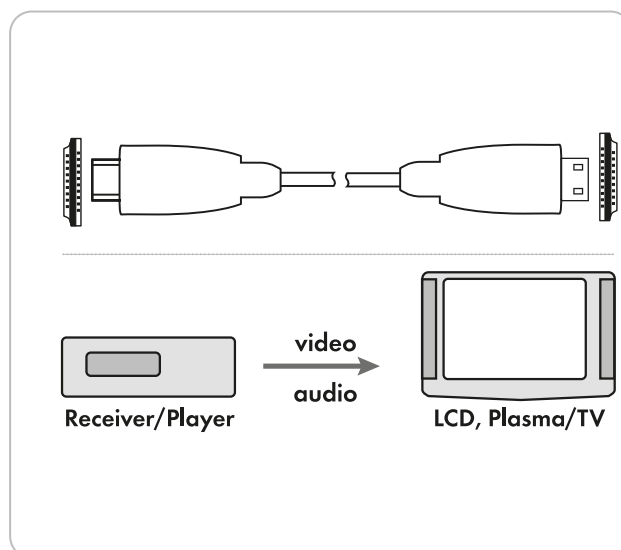

Computer und Beamer geeignet. Der zusätzliche Datenkanal (Ethernet-Kanal) ermöglicht die Verbindung von internetfähigen Audio/Video Komponenten untereinander - ohne Verwendung eines zusätzlichen Netzwerkkabels.

ARTIKEL INFORMATION

Artikel-Nr.
EAN

HDM30 533
4004005204490

Letzte Aktualisierung: 20.01.2017

HIGHLIGHTS (HDM30 533)

- High Speed HDMI™ mit Ethernet für perfekte, hochauflösende Ultra HD Übertragung
- Übertragung von Netzwerkdaten (bis zu 100 Mbit/s) durch integrierten Ethernet-Kanal möglich
- Beste Leitfähigkeit und minimaler Übertragungswiderstand durch vergoldete Kontakte
- Robuster Kunststoffstecker mit angespritzter Zugentlastung
- 3D Übertragung mit einer Auflösung bis zu 1080p

TECHNISCHE DATEN

Qualität	PROFESSIONAL
Anschlüsse	2x HDMI™-Stecker
Farbe	Schwarz
Datenübertragung	10,2 Gbit/s
Stecker	Kontakt vergoldet
Kabellänge	3 m
Verpackungsart	Schweißblisten SBL04

Letzte Aktualisierung: 20.01.2017