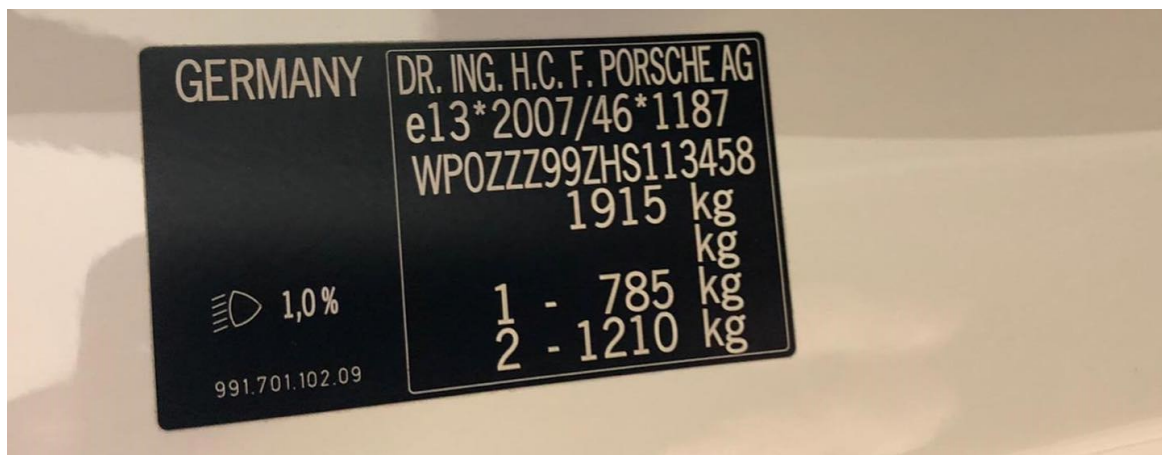

# Porsche 991 Sondermodell Endurance Racing

# Nobelkarossen Germany

Porsche 911 Sondermodell Endurance Racing, 235 Stück insgesamt für Europa und Nordamerika. 420 PS, PDK, Erstzulassung 24.06.2016

Preis auf Anfrage