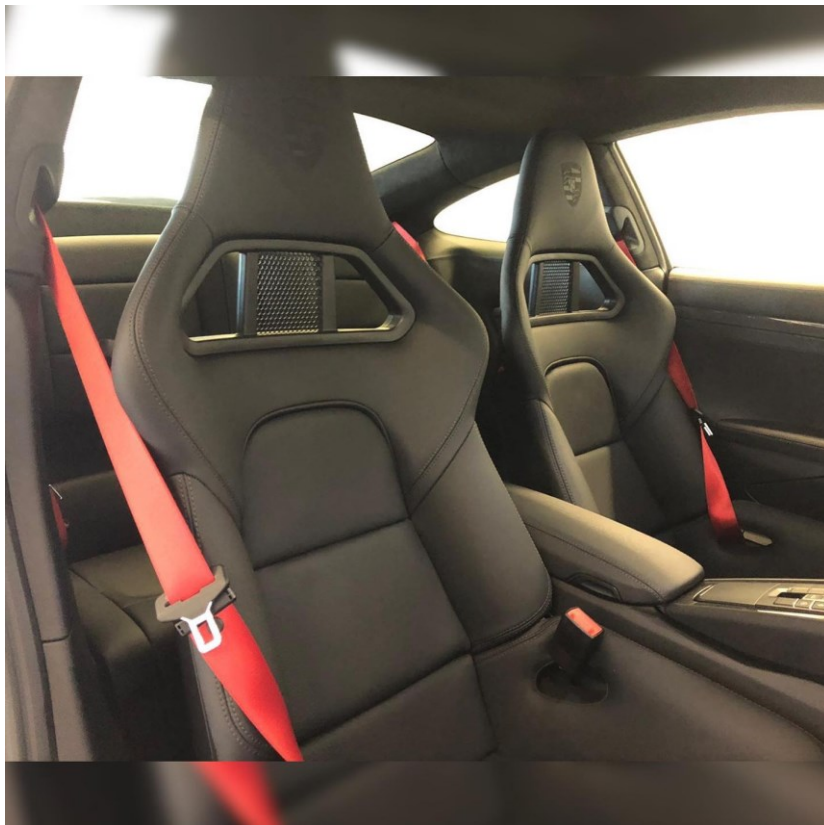

# Porsche 991 Sondermodell Endurance Racing

# Nobelkarossen Germany

Porsche 911 Sondermodell Endurance Racing, 235 Stück insgesamt für Europa und Nordamerika. 420 PS, PDK, Erstzulassung 24.06.2016

Preis auf Anfrage