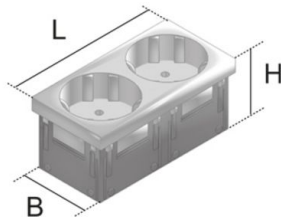

UST45 2

Steckdose, 2-fach

Einteilig rastbare, zweifache Schutzkontaktsteckdose in 45x45 mm Ausführung aus Kunststoff mit 33° Steckrichtung, Steckklemmen, erhöhter Berührungsschutz gemäß VDE 0620 und Nennspannung/-Strom: AC 250 V, 10/16 A.

Polycarbonat

Artikel	H	B	L	Farbe	Steckwinkel	G
UST45-W 2	42 mm	40 mm	90 mm	weiß (ähnlich RAL 9010)	33 °	0,07 kg
UST45-R 2	42 mm	40 mm	90 mm	rot (ähnlich RAL 3003)	33 °	0,07 kg
UST45-O 2	42 mm	40 mm	90 mm	orange (ähnlich RAL 2004)	33 °	0,07 kg
UST45-G 2	42 mm	40 mm	90 mm	grün (ähnlich RAL 6029)	33 °	0,07 kg

H: Höhe

B: Breite

L: Länge

Farbe:

Steckwinkel:

G: Gewicht

OPTIONALES ZUBEHÖR

UAM 2