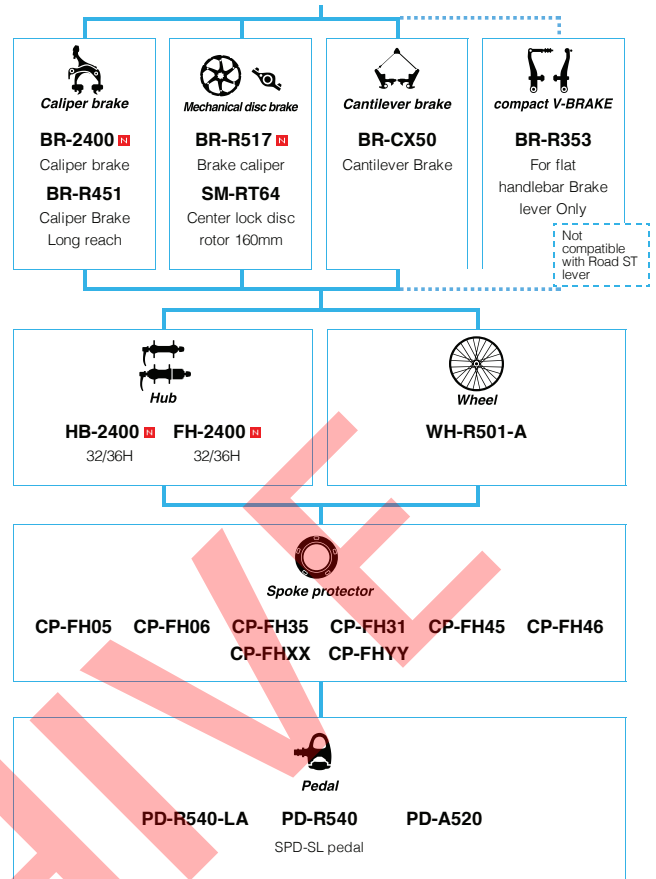

SHIMANO **SORA** (3x9-speed)

N ... New model
 ■ ... Option

SHIMANO **SORA** (2x9-speed)

N ... New model
 ■ ... Option

SHIMANO Claris (3x8-speed)

N ... New model
 ■ ... Option

SHIMANO Claris (2x8-speed)

N ... New model
 □ ... Option

Shift/Brake lever
ST-2400-R **N** **ST-2400-L** **N**
 Shift/ Brake lever

SL-2400-R **N** **SL-2400-L** **N** **ST-R240-R** **N** **ST-R240-L** **N**
 Shift/Brake lever for flat handlebar

Front derailleur
FD-2400-B **N** **FD-2400-F** **N**
 Clamp band type Brazed-on