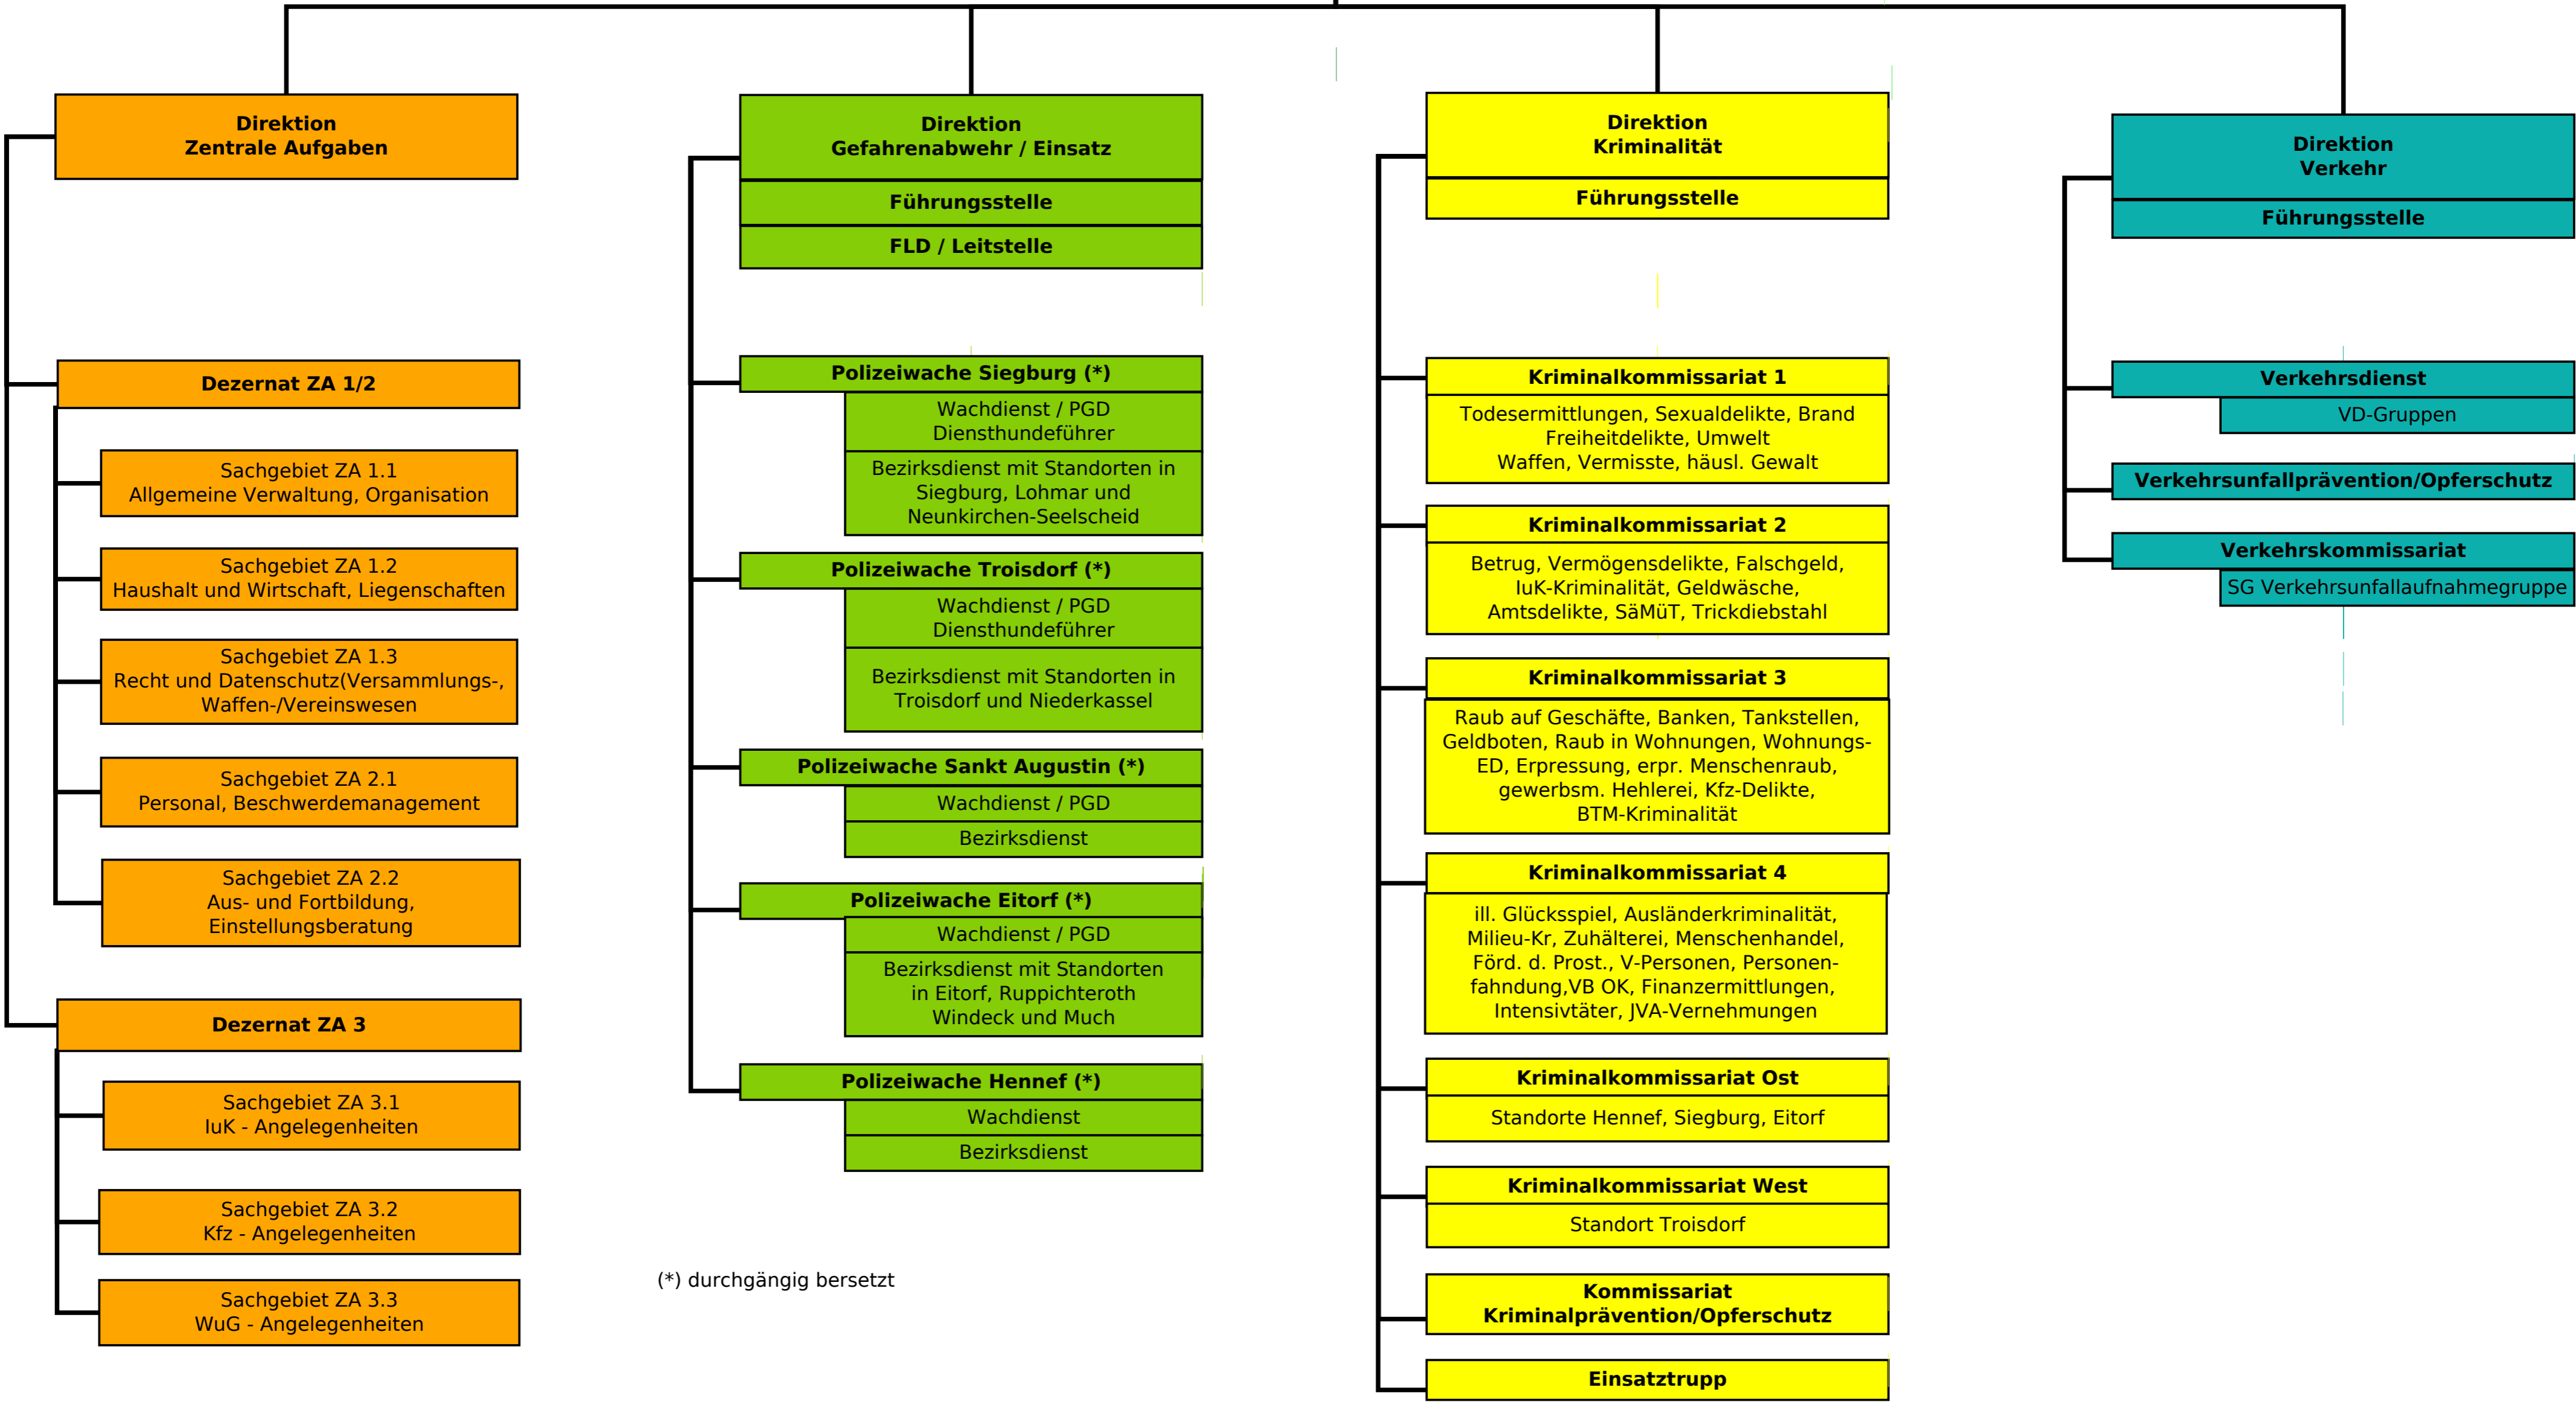

Polizeibeirat

Schwerbehindertenvertretung

Kreisdirektorin

Personalrat

Beauftragte

Abteilungsleiter P

Leitungsstab

- SG Presse- und Öffentlichkeitsarbeit
- SG Behördenstrategie und -controlling

(*) durchgängig bersetzt