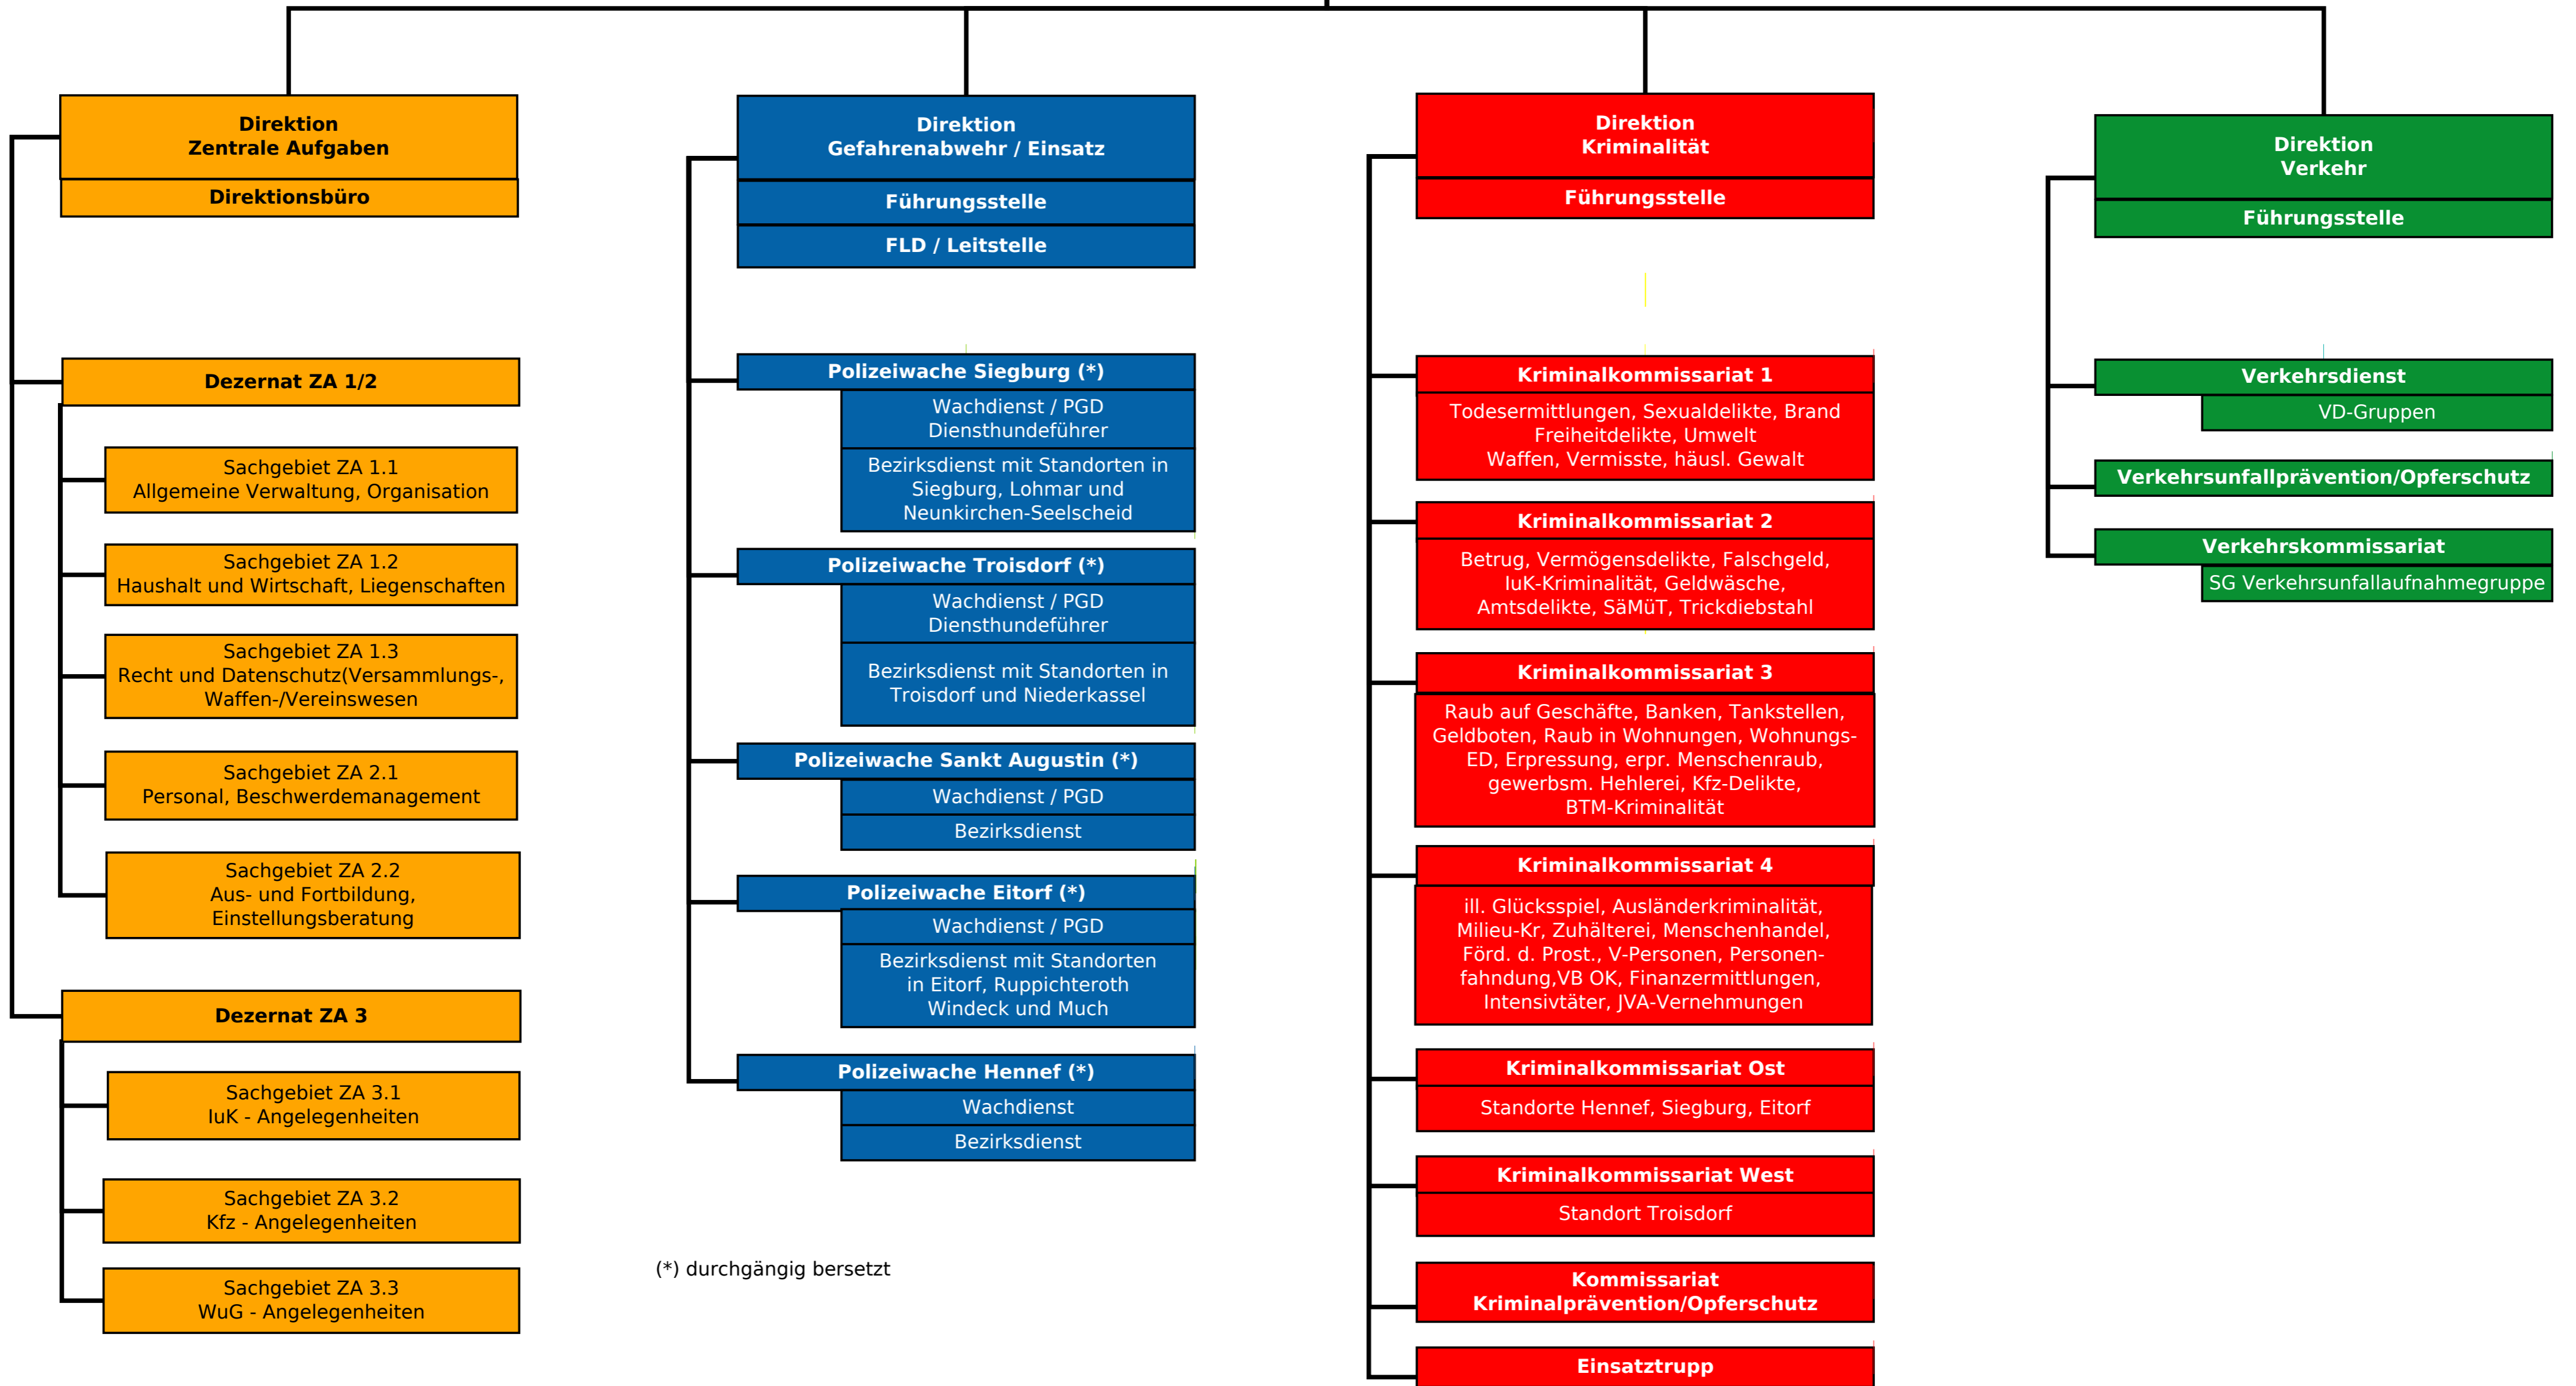

Leitungskonferenz

**Der Landrat
als Kreispolizeibehörde
des Rhein-Sieg-Kreises**

POLIZEI
Nordrhein-Westfalen
Rhein-Sieg-Kreis

Frankfurter Straße 12-18
53721 Siegburg
Telefon: 02241 541-0
Intern: 07 356 9
Telefax: 02241 541-1009
E-Mail: poststelle.rhein-sieg-kreis@polizei.nrw.de

Polizeibeirat

Schwerbehinderten-
vertretung

Kreisdirektorin

Personalrat

Beauftragte

Abteilungsleiter P

Leitungsstab
SG Presse- und Öffentlichkeitsarbeit
SG Behördenstrategie und -controlling

(*) durchgängig bersetzt