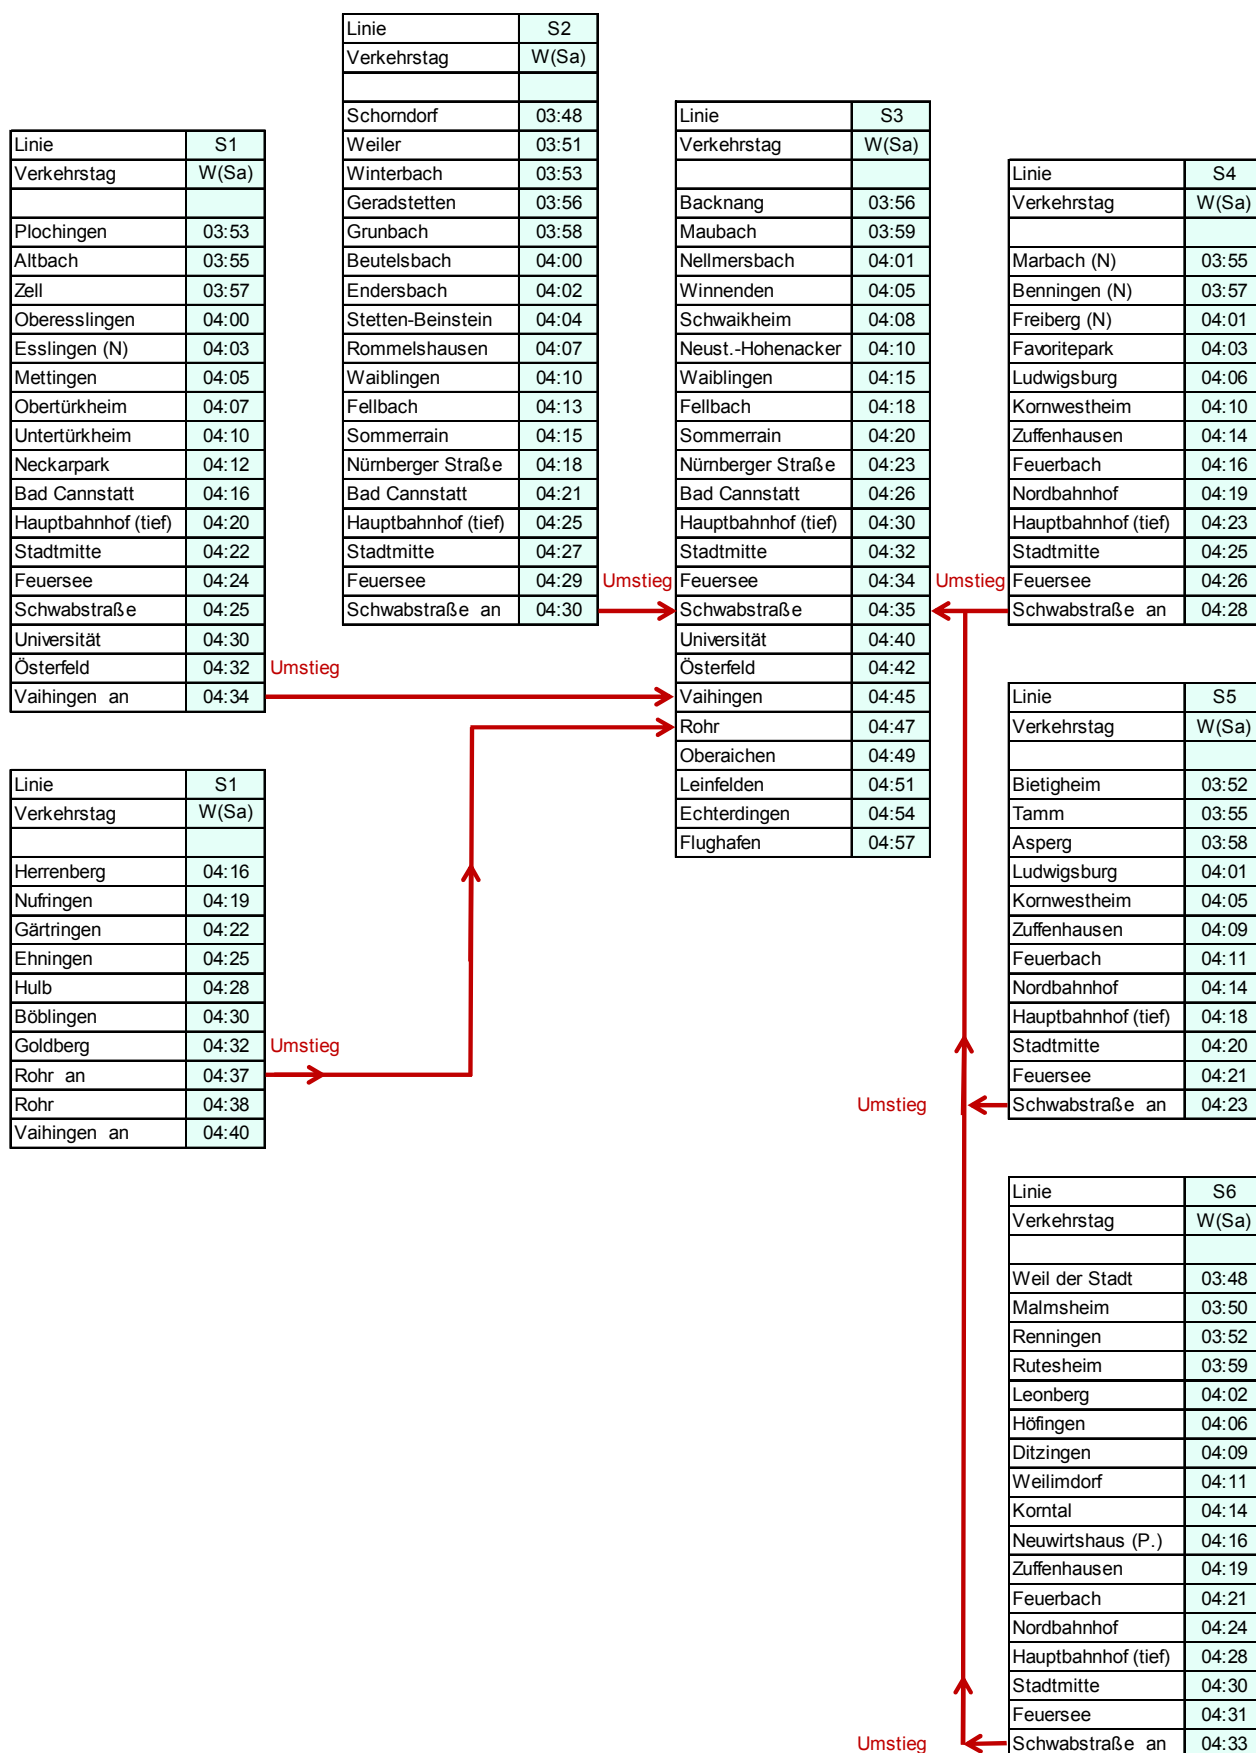

Anlagen

A.) Fahrplantabellen (Auszüge) Flughafen-Frühanbindung