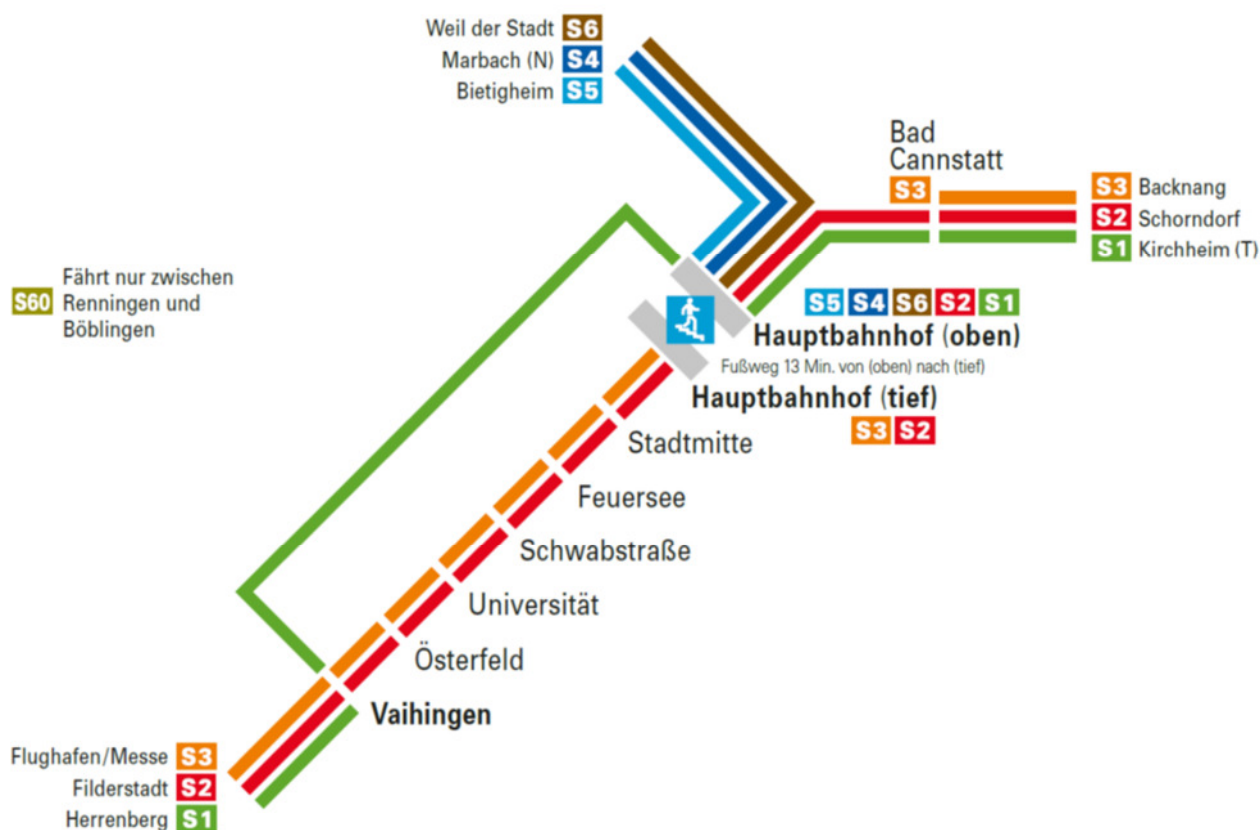

Ausblick auf Bauarbeiten mit wesentlichen Auswirkungen auf den S-Bahn-Verkehr im Jahresfahrplan 2019

Alle S-Bahn- Linien

Im **Januar** und **Februar 2019** finden an den folgenden Wochenenden Bauarbeiten mit Vollsperrung im Bereich der S-Bahn-Tunnelrampe statt:

12.01.+13.01.2019

19.01.+20.01.2019

26.01.+27.01.2019

02.02.+03.02.2019

09.02.+10.02.2019

16.02.+17.02.2019

Das Betriebsprogramm ist in der unteren Liniengrafik dargestellt, es wird frühzeitig über die Fahrplanmedien bekannt gegeben.

An den Wochenenden **23.02.+24.02.**, **02.03.+03.03.**, **09.03.+10.03.**, **16.03.+17.03.** und **23.03.+24.03.2019** finden ebenfalls Bauarbeiten im Bereich der S-Bahn-Tunnelrampe mit Einschränkungen für den S-Bahn-Verkehr statt.

- Die **Linie S 1** verkehrt in beiden Fahrtrichtungen über Hauptbahnhof oben und wird nach/von S-Vaihingen ohne Zwischenhalt über die Gäubahn umgeleitet.
- Die **Linie S 2** kann planmäßig auf ihrem Regellaufweg verkehren.
- Die **Linie S 3** verkehrt zwischen Backnang und S-Bad Cannstatt. Aus Richtung Flughafen/Messe fährt die **Linie S 3** in ihren Taktzeiten bis S-Schwabstraße und von dort weiter als **Linie S 6** nach Weil der Stadt.
- Die **Linie S 4** kann planmäßig auf ihrem Regellaufweg verkehren.
- Die **Linie S 5** verkehrt zwischen Bietigheim und Hauptbahnhof oben.
- Die **Linie S 6** verkehrt aus Richtung Weil der Stadt in ihren Taktzeiten bis Hauptbahnhof tief und von dort weiter als **Linie S 3** nach Flughafen/Messe.
- Die **Linie S 60** kann an den Samstagen nur zwischen Böblingen und S-Zuffenhausen verkehren.