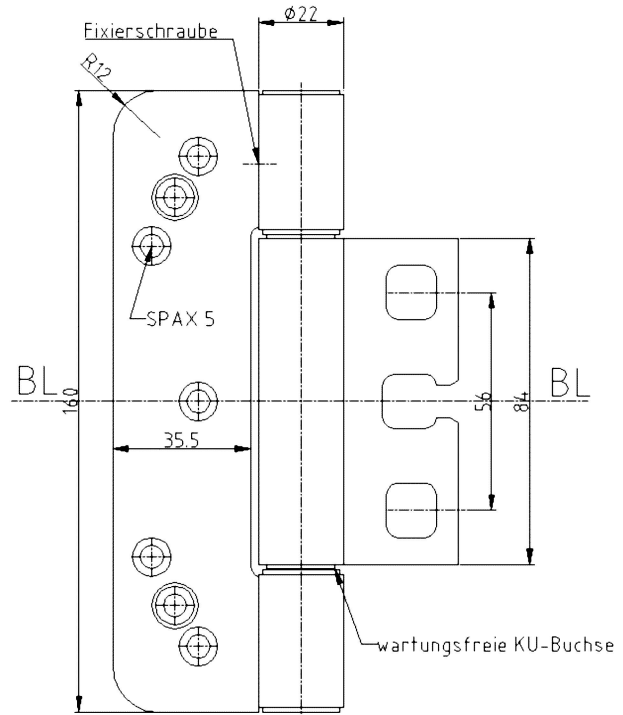

OBJECTA® 2229/160/56-4 RC3 TZ

Zusätzliche Informationen

- Normbelastung: Türgewicht 200 kg (pro Paar)
 Anwendung: stumpf einschlagende Türen, wartungsfrei, mit Stiftsicherung, eingebaut demontierbar, Tragzapfen für zusätzliche Stabilität; Materialstärke 4 mm, Rahmenteil geschlossen für WK3
 Bandtasche: OBJECTA® 3-D Bandtasche STV115/56; Anschlussmaß 56 mm (VX)

Zertifizierung gemäß

Artikel	Oberfläche	VE	Bemerkung
037616	Niro gebürstet	20	

Anschlagzeichnung