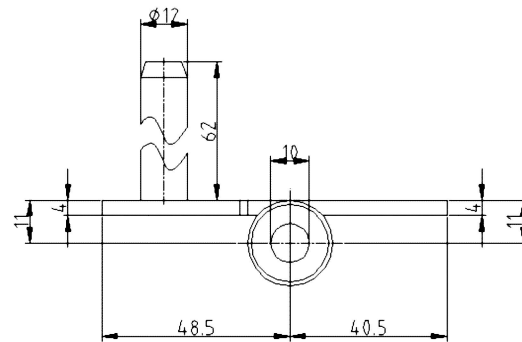

OBJECTA® 2229/160/56-4 RC3 TZ

Zusätzliche Informationen

- Normbelastung: Türgewicht 200 kg (pro Paar)
 Anwendung: stumpf einschlagende Türen, wartungsfrei, mit Stiftsicherung, eingebaut demontierbar, Tragzapfen für zusätzliche Stabilität; Materialstärke 4 mm, Rahmenteil geschlossen für WK3
 Bandtasche: OBJECTA® 3-D Bandtasche STV115/56; Anschlussmaß 56 mm (VX)

Zertifizierung gemäß

Artikel	Oberfläche	VE	Bemerkung
037616	Niro gebürstet	20	

Anschlagzeichnung