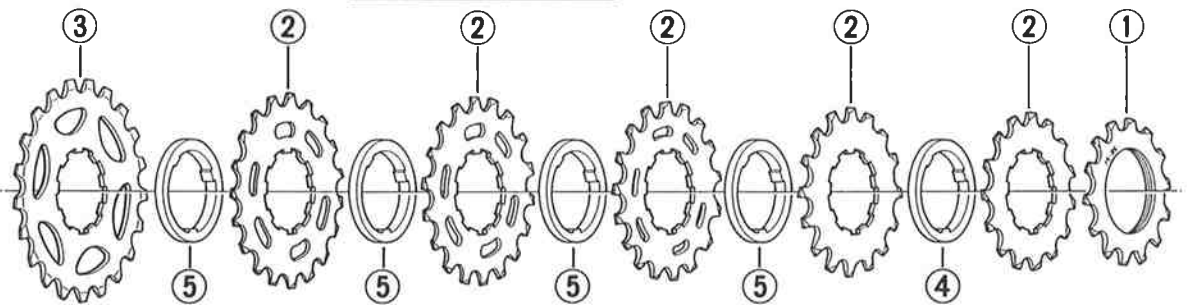

For 7-Speed

Q'TY	ITEM NO.	PART NO.	DESCRIPTION	WEIGHT / PACK (g)	Q'TY / PACK
	1	357 1411-3	Sprocket Wheel 14T (Silver) B.C. 34.6	124	5
		357 1511-3	Sprocket Wheel 15T (Silver) B.C. 34.6	158	5
		357 1611-3	Sprocket Wheel 16T (Silver) B.C. 34.6	188	5
		108 1810	Sprocket Wheel 18T (Silver) B.C. 34.6	252	5
	2	357 1531-2	Sprocket Wheel 15T (Silver)	236	10
		357 1631-2	Sprocket Wheel 16T (Silver)	292	10
		357 1731-2	Sprocket Wheel 17T (Silver)	304	10
		357 1841-2	Sprocket Wheel 18T (Silver)	344	10
		357 1941-2	Sprocket Wheel 19T (Silver)	378	10
		357 2041-2	Sprocket Wheel 20T (Silver)	424	10
		357 2141-2	Sprocket Wheel 21T (Silver)	456	10
		357 2241-2	Sprocket Wheel 22T (Silver)	462	10
		357 2341-2	Sprocket Wheel 23T (Silver)	518	10
		357 2131-2	Sprocket Wheel 21T	456	10
	3	357 2231-2	Sprocket Wheel 22T	462	10
		357 2331-2	Sprocket Wheel 23T	518	10
		357 2431-2	Sprocket Wheel 24T	650	10
	4	357 6133-1	Sprocket Spacer (t=3.3 mm)	30	10
	5	357 6230-3	Sprocket Spacer (t=3.0 mm) for 8-Speed	26	10
		357 6131	Sprocket Spacer (t=3.15 mm) for 7-Speed	28	10