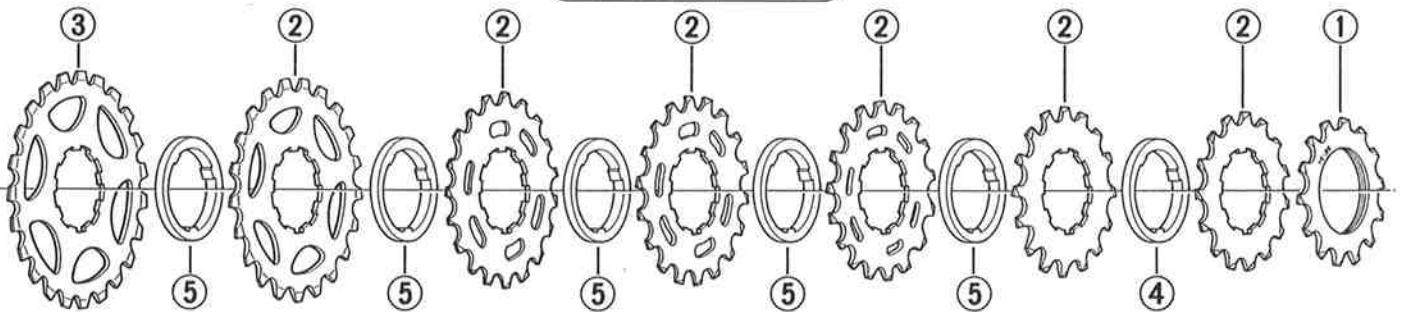

#### For 7-Speed

Q'TY	ITEM NO.	PART NO.	DESCRIPTION	WEIGHT / PACK (g)	Q'TY / PACK
	1	357 1411-3	Sprocket Wheel 14T (Silver) B.C. 34.6	124	5
		357 1511-3	Sprocket Wheel 15T (Silver) B.C. 34.6	158	5
		357 1611-3	Sprocket Wheel 16T (Silver) B.C. 34.6	188	5
		108 1810	Sprocket Wheel 18T (Silver) B.C. 34.6	252	5
	2	357 1531-2	Sprocket Wheel 15T (Silver)	236	10
		357 1631-2	Sprocket Wheel 16T (Silver)	292	10
		357 1731-2	Sprocket Wheel 17T (Silver)	304	10
		357 1841-2	Sprocket Wheel 18T (Silver)	344	10
		357 1941-2	Sprocket Wheel 19T (Silver)	378	10
		357 2041-2	Sprocket Wheel 20T (Silver)	424	10
		357 2141-2	Sprocket Wheel 21T (Silver)	456	10
		357 2241-2	Sprocket Wheel 22T (Silver)	462	10
		357 2341-2	Sprocket Wheel 23T (Silver)	518	10
		357 2131-2	Sprocket Wheel 21T	456	10
	3	357 2231-2	Sprocket Wheel 22T	462	10
		357 2331-2	Sprocket Wheel 23T	518	10
		357 2431-2	Sprocket Wheel 24T	650	10
	4	357 6133-1	Sprocket Spacer (t=3.3 mm)	30	10
	5	357 6230-3	Sprocket Spacer (t=3.0 mm) for 8-Speed	26	10
		357 6131	Sprocket Spacer (t=3.15 mm) for 7-Speed	28	10