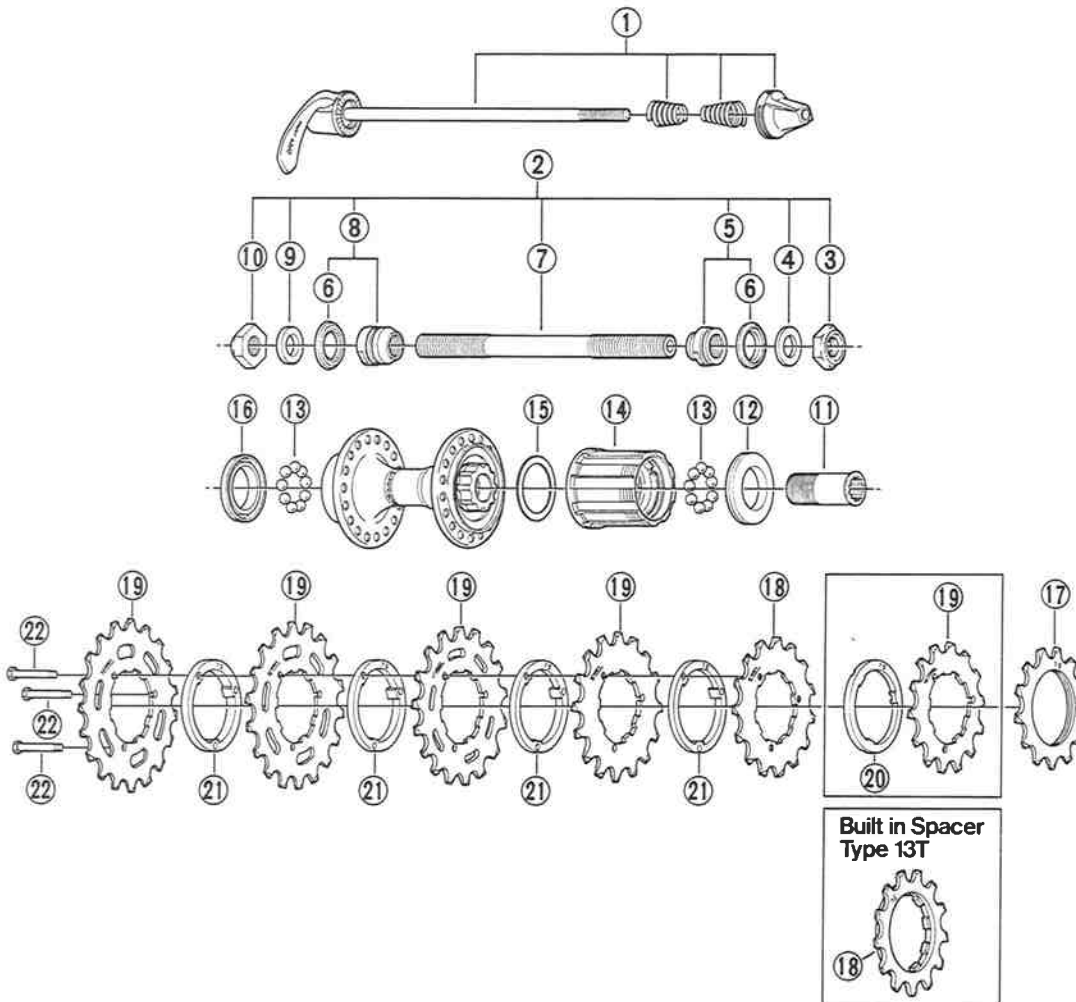

SHIMANO AMERICAN CORPORATION
One Shimano Drive, Irvine, California
U.S.A. 92718 Tel. (714) 951-5003

You may photocopy this sheet and use it as an order form.

FH-6400-7 Freehub
SHIMANO 600 Ultegra/7-Speed
CS-6400-7 Cassette Sprocket/Silver Gear
SHIMANO 600 Ultegra/7-Speed

Over Lock Nut Dimension: 126mm(4-31/32")

ITEM NO.	PART NO.	DESCRIPTION	Q'TY
1	377 9803	Complete Quick Release 157mm(6-3/16")	
2	377 9804	Complete Hub Axle 137mm(5-13/32")	
3	220 0502-1	Right Hand Lock Nut 3.5mm	
4	301 0810	Right Hand Washer 1.2mm	
5	377 9806	Right Hand Cone (M10x12mm) & Seal Ring	
6	377 1000	Seal Ring	
7	360 1900-9	Hub Axle 137mm(5-13/32")	
8	377 9807	Left Hand Cone (M10x15.5mm) & Seal Ring	
9	301 0610	Left Hand Washer 2.3mm	
10	220 0501-1	Left Hand Lock Nut 4.5mm	
11	359 0400	Freewheel Body Fixing Bolt	
12	377 0700	Right Hand Dust Cap	
13		Steel Ball (1/4") 9pcs.	
14	377 9808	Complete Freewheel Body	
15	375 0400	Freewheel Body Dust Cap	
16	377 0800	Left Hand Dust Cap	
*17	108 1210	Sprocket Wheel 12T (Silver) B.C.34.6	
	108 1310	Sprocket Wheel 13T (Silver) B.C.34.6	
	108 1410	Sprocket Wheel 14T (Silver) B.C.34.6	
	108 1320	Sprocket Wheel 13T (Silver) Built in Spacer Type	
*18	104 1422	Sprocket Wheel 14T (Silver)	
	104 1522	Sprocket Wheel 15T (Silver)	
	104 1622	Sprocket Wheel 16T (Silver)	
	104 1722	Sprocket Wheel 17T (Silver)	
	104 1822	Sprocket Wheel 18T (Silver)	
	104 1532	Sprocket Wheel 15T (Silver)	
	104 1632	Sprocket Wheel 16T (Silver)	
	104 1732	Sprocket Wheel 17T (Silver)	
	104 1832	Sprocket Wheel 18T (Silver)	
	104 1932	Sprocket Wheel 19T (Silver)	
*19	104 2032	Sprocket Wheel 20T (Silver)	
	104 2132	Sprocket Wheel 21T (Silver)	
	104 2242	Sprocket Wheel 22T (Silver)	
	104 2342	Sprocket Wheel 23T (Silver)	
	104 2442	Sprocket Wheel 24T (Silver)	
	104 2542	Sprocket Wheel 25T (Silver)	
	104 2642	Sprocket Wheel 26T (Silver)	
	104 2842	Sprocket Wheel 28T (Silver)	
20	357 5810	Sprocket Spacer A	
21	357 5910	Sprocket Spacer B	
22	357 6002	Sprocket Fixing Bolt	

受領 53. 2. 04