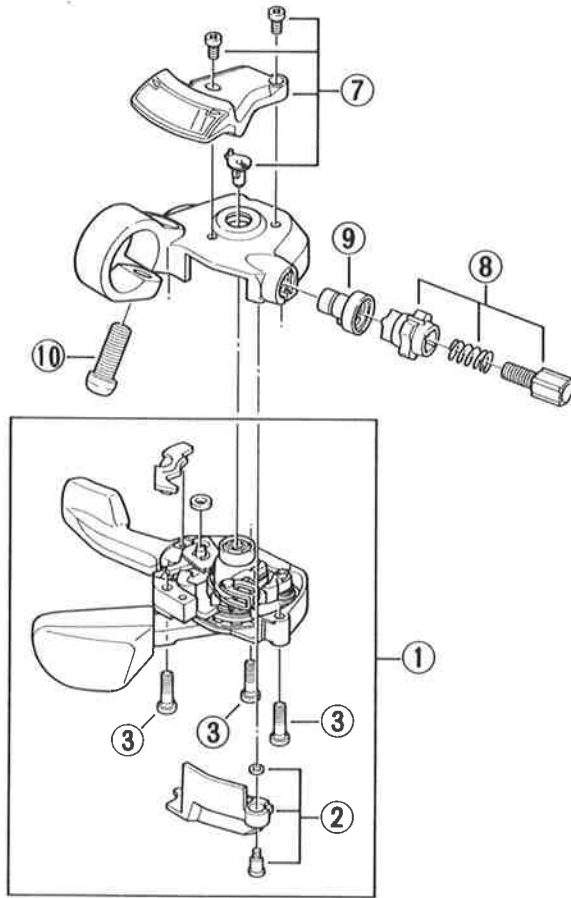

SHIMANO XTR Rapidfire SL Lever SL-M951

For Left Hand

For Right Hand

Q'TY	ITEM NO.	SHIMANO CODE NO.	DESCRIPTION
	1	6BT 9801	R.H. Shifting Lever Unit
		6BT 9802	L.H. Shifting Lever Unit
	2	6AU 9803	R.H. Wire Hook Cover Unit
		6AU 9804	L.H. Wire Hook Cover Unit
	3	6AU 1700	Shifting Lever Unit Fixing Bolt
	4	6BV 5000	R.H. Main Lever Nipple Cap
	5	6BV 4900	R.H. Release Lever Nipple Cap
	6	6BV 4800	R.H. Base Hole Cap
	7	6BT 9803	R.H. indicator Unit
		6BT 9804	L.H. Indicator Unit
	8	6A8 9801	Cable Adjusting Bolt Unit
	9	6BV 4700	R.H. Adjusting Bolt Adapter
		6BV 4701	L.H. Adjusting Bolt Adapter
	10	6AS 5000	Clamp Bolt (M6 × 17)