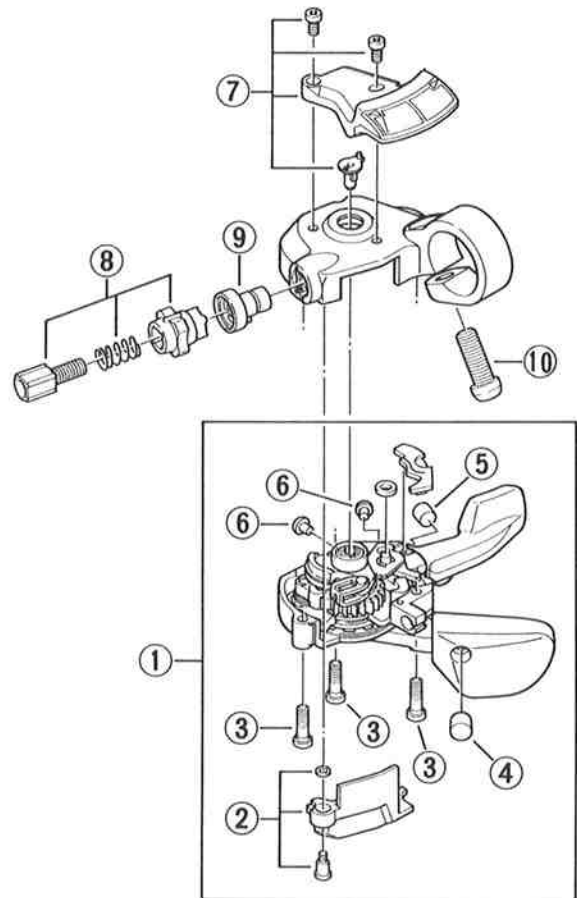

SHIMANO XTR Rapidfire SL Lever SL-M951

For Left Hand

For Right Hand

Q'TY	ITEM NO.	SHIMANO CODE NO.	DESCRIPTION
	1	6BT 9801	R.H. Shifting Lever Unit
		6BT 9802	L.H. Shifting Lever Unit
	2	6AU 9803	R.H. Wire Hook Cover Unit
		6AU 9804	L.H. Wire Hook Cover Unit
	3	6AU 1700	Shifting Lever Unit Fixing Bolt
	4	6BV 5000	R.H. Main Lever Nipple Cap
	5	6BV 4900	R.H. Release Lever Nipple Cap
	6	6BV 4800	R.H. Base Hole Cap
	7	6BT 9803	R.H. indicator Unit
		6BT 9804	L.H. Indicator Unit
	8	6A8 9801	Cable Adjusting Bolt Unit
	9	6BV 4700	R.H. Adjusting Bolt Adapter
		6BV 4701	L.H. Adjusting Bolt Adapter
	10	6AS 5000	Clamp Bolt (M6 × 17)