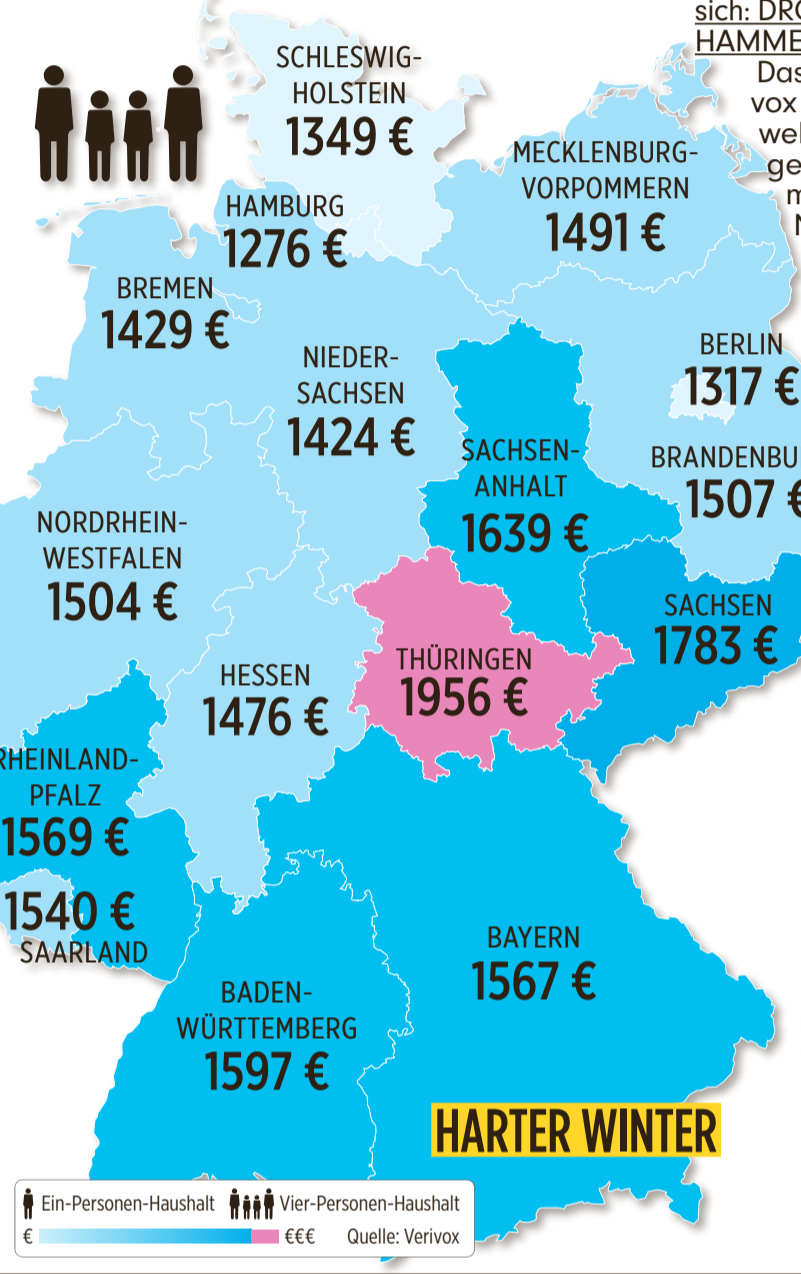

Wie TEUER der Heiz-Winter für Sie wird!

Vier-Personen-Haushalt Durchschnittliche Gas- und Stromkosten für das erste Quartal 2024 (in Euro/Prognose)

Fortsetzung von Seite 1 Von JONATHAN ANDA

Berlin - Bibber, Frost und Rechnungs-Schock? Laut Wirtschaftsminister Robert Habeck... Millionen Haushalte fragen sich: DROHT EIN NEUER PREIS-HAMMER?

Das Vergleichsportall Verivox errechnete für BILD, welche Kostensteigerungen für Single- und Familienhaushalte OHNE Preisbremse bei mildem Winter bevorstehen...

Single-Haushalt Durchschnittliche Gas- und Stromkosten für das erste Quartal 2024 (in Euro/Prognose)

BILD präsentiert das TV-PROGRAMM am Freitag

Table with TV program listings for ARD, ZDF, SAT.1, RTL, Pro 7, VOX, kabel eins, Tele 5, RTLZWEI, sky, sport1, and arte. Includes time slots, program titles, and brief descriptions.

Weather forecast for Friday, 24.11.2023. Includes maps for Germany and specific cities, along with a 'Nasskalter Mix' forecast.

Travel and weather section titled 'REISE-WETTER'. Includes forecasts for various cities like Antalya, Athen, Bozen, and Teneriffa.