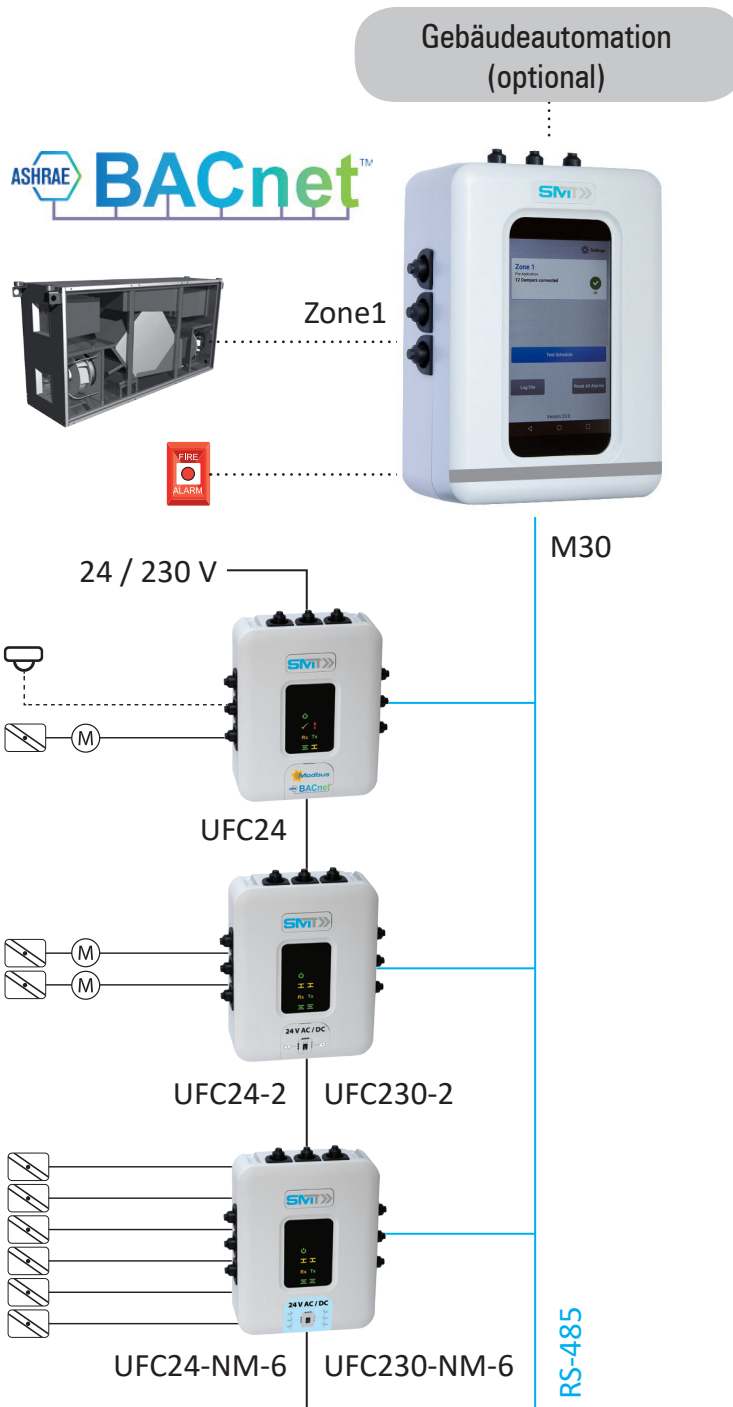

Universal System M30

Überzeugen Sie sich selbst und kontaktieren Sie uns für eine unverbindliche Vorstellung unserer Lösungen!

Systems & Modules Technology AG
Bachtelstrasse 32
CH - 8636 Wald

+41 55 241 10 20
info@smtec-ag.ch
www.smtec-ag.ch