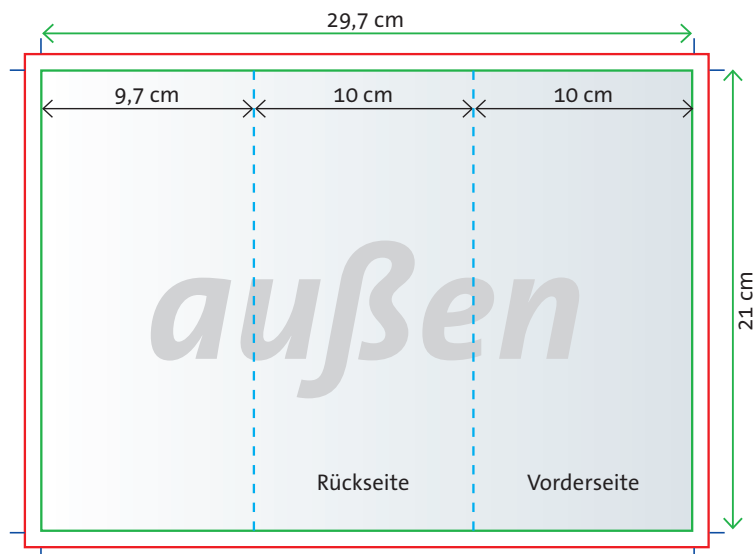

Wickelfalz

Layout von Prospekten gefalzt 6 Seiten DIN lang

Format offen: 29,7 × 21 cm
Format geschlossen: 10 × 21 cm

„Wickelfalz“

(für einen „Leporellofalz – Zickzackfalz“ bitte alle drei Seiten gleich breit anlegen)

Zickzackfalz
(Leporellofalz)

Schema der offenen / ungefalzten Seiten

offenes, beschnittenes Endformat

Randabfall (mindestens 2 mm an allen Seiten)

Schnittmarken (Abstand mindestens 2 mm vom Endformat entfernt)

Falzl原因en – nur hier zur Orientierung (nicht in Druckdatei!)

Tipp

Wir empfehlen für Objekte einen Sicherheitsabstand zur Schnittkante von 3 mm.