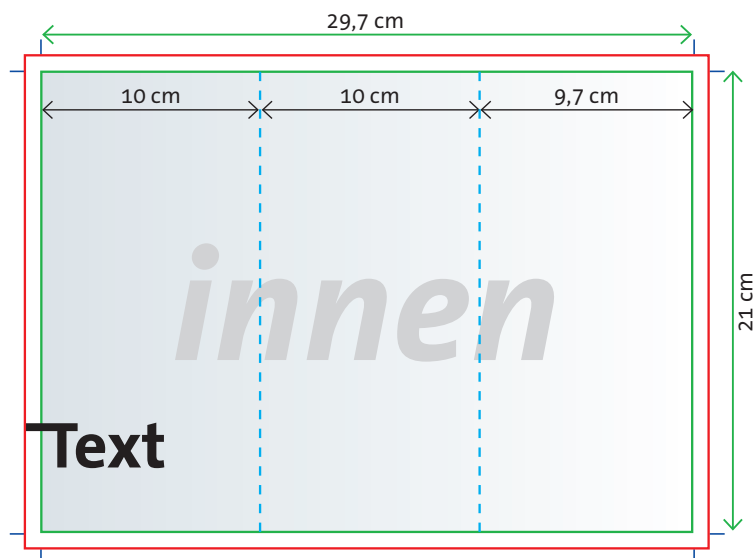

Wickelfalz

Layout von Prospekten gefalzt 6 Seiten DIN lang

Format offen: 29,7 × 21 cm
Format geschlossen: 10 × 21 cm

„Wickelfalz“

(für einen „Leporellofalz – Zickzackfalz“ bitte alle drei Seiten gleich breit anlegen)

Zickzackfalz
(Leporellofalz)

Schema der offenen / ungefalzten Seiten

offenes, beschnittenes Endformat

Randabfall (mindestens 2 mm an allen Seiten)

Schnittmarken (Abstand mindestens 2 mm vom Endformat entfernt)

Falzl原因en – nur hier zur Orientierung (nicht in Druckdatei!)

Tipp

Wir empfehlen für Objekte einen Sicherheitsabstand zur Schnittkante von 3 mm.