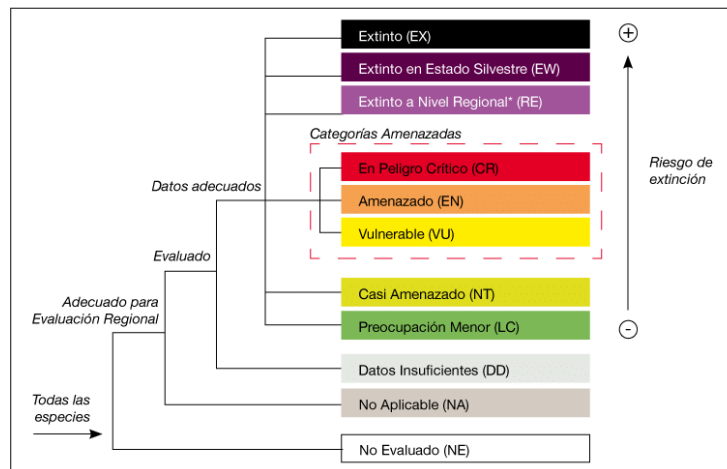

Categorías de la Lista Roja UICN:

Símbolo	Categorías	Definición
	Amenazado y/o en peligro (EN)	Enfrenta un riesgo de extinción muy alto en estado de vida silvestre.
	Vulnerable (VU)	Está enfrentando un riesgo de extinción alto en estado de vida silvestre.
	Casi amenazado (NT)	Un taxón ha sido evaluado según los criterios y no satisface, actualmente los criterios en peligro crítico, en peligro o vulnerable, pero está próximo a satisfacer los criterios, o posiblemente los satisfaga, en un futuro cercano.
	Preocupación menor (LC)	Se encuentra en esta categoría cuando, habiendo sido evaluado, no cumple ninguno de los criterios de en peligro crítico. Se incluyen taxones abundantes de amplia distribución.
	Datos insuficientes (DD)	No hay información adecuada para hacer una evaluación, directa o indirecta, de su riesgo de extinción basándose en la distribución y/o condición de la población.
	Decreciente	Estado de conservación en disminución.
-----	Sin información	Sin información y/o sin datos.