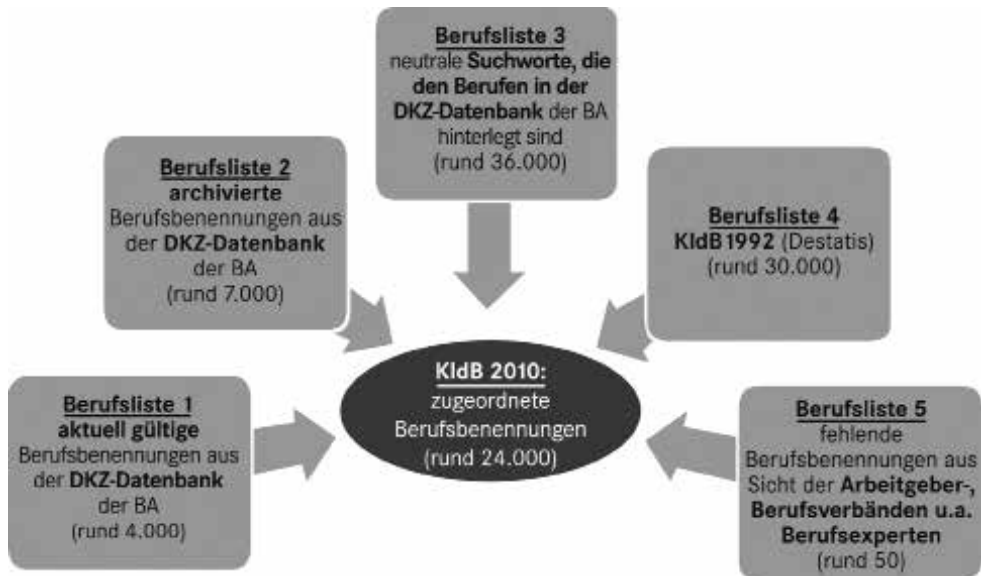

- Berufsbenennungen differenziert nach Lizenzen (zum Beispiel Übungsleiter/in A-Lizenz, B-Lizenz, C-Lizenz),
- Gesellen-, Lehrlings- und Praktikantenbezeichnungen, Verbands-, Produkt- und Firmenbezeichnungen (zum Beispiel Diabetesberater/in DDG, Mister-Minit-Spezialist/in),
- sehr stark differenzierte Bezeichnungen, die alle dem gleichen 5-Steller zuordnet werden (zum Beispiel Facharbeiter/in – Glastechnik (Flachglas), Facharbeiter/in – Glastechnik (Glasfaserstoffe)) sowie
- völlig veraltete Berufsbezeichnungen, die heute keine Bedeutung mehr aufweisen (zum Beispiel Aalsticker/in, Gezäheausgeber/in, Plattiermühlenarbeiter/in).

Schaubild 1: Quellen des Berufsverzeichnisses der Klassifikation der Berufe 2010