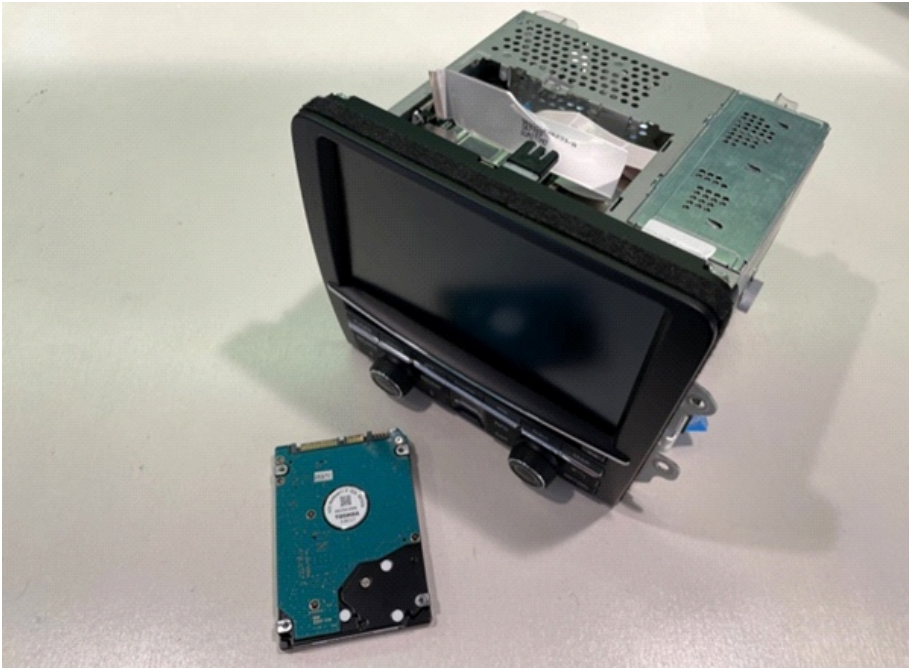

Fehlerbehebung für Porsche PCM 3.1

Hardware Upgrade

Fehlerbeschreibungen:

- Sporadische Neustarts des Systems
- Keine Navigationsdatenbank verfügbar
- Jukebox ist nicht anwählbar

Bei diesem Fehler modifizieren wir das Gerät durch ein Hardware Upgrade. Das Fehlerverursachende Bauteil wird durch einen schnelleren Speicherbauteil aufgerüstet. Das System wird auf den neusten Systemsoftware - Stand aktualisiert. Die auf Erschütterung anfällige Festplatte wird ersetzt.