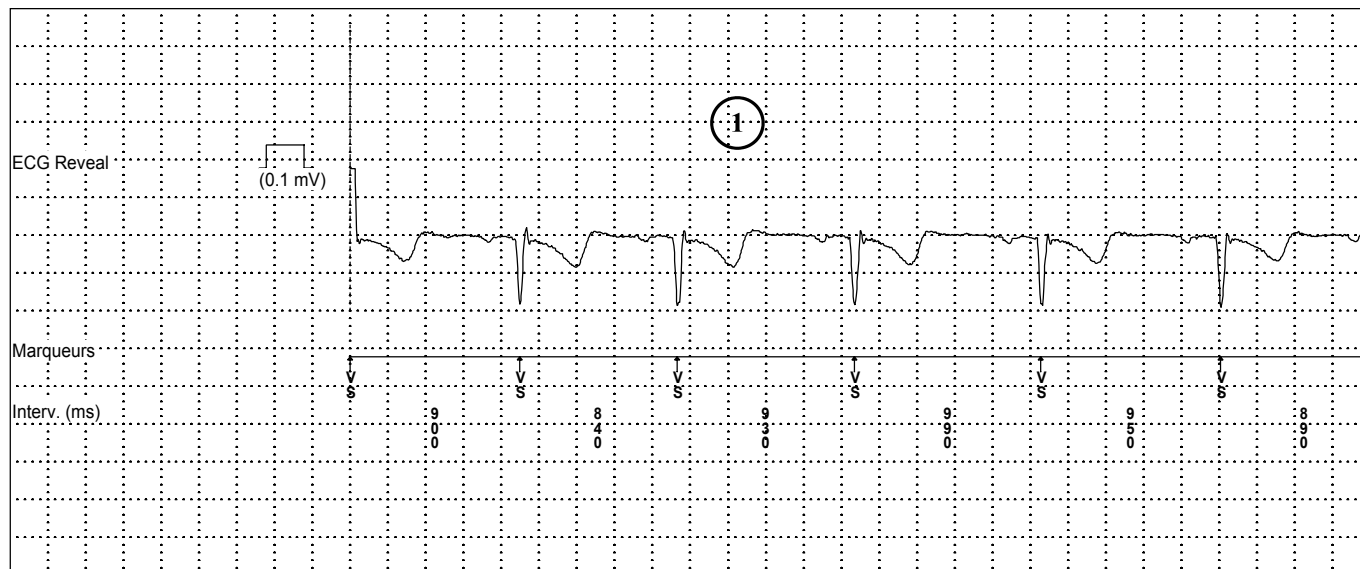

Asystolie Episode n° 3

Dispositif : REVEAL DX 9528

Episode #3 Vitesse défilement: 25.0 mm/s

Asystolie Episode n° 3

Dispositif : REVEAL DX 9528

Episode #3 Vitesse défilement: 25.0 mm/s