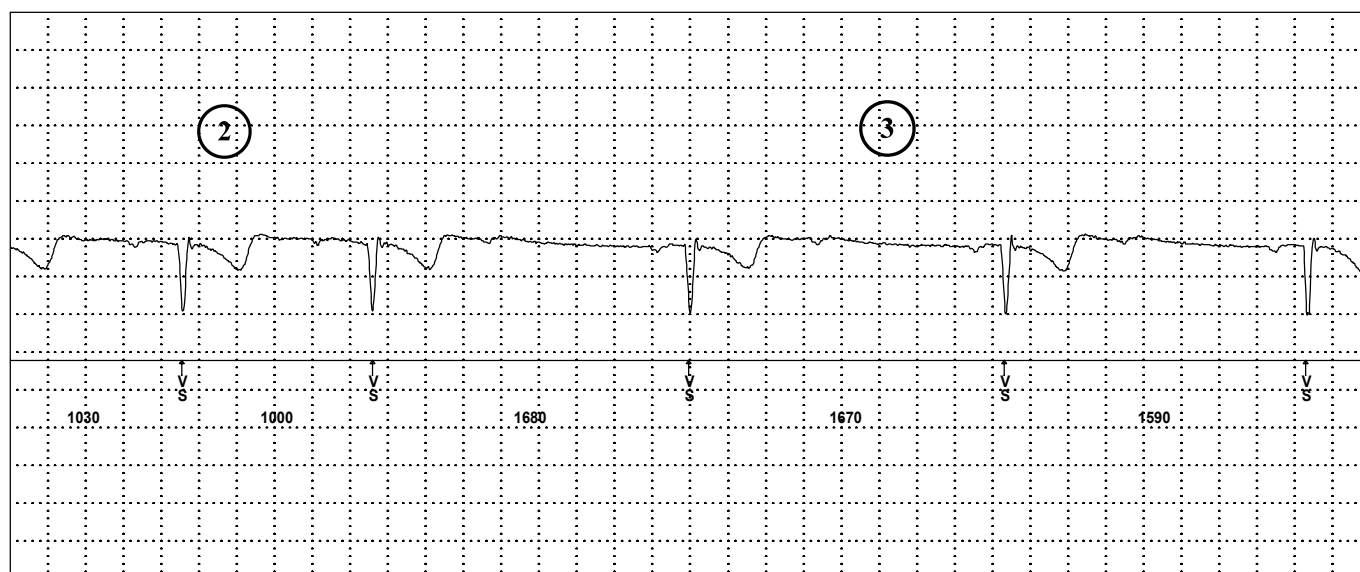

Asystolie Episode n° 3

Dispositif : REVEAL DX 9528

Episode #3 Vitesse défilement: 25.0 mm/s

Asystolie Episode n° 3

Dispositif : REVEAL DX 9528

Episode #3 Vitesse défilement: 25.0 mm/s