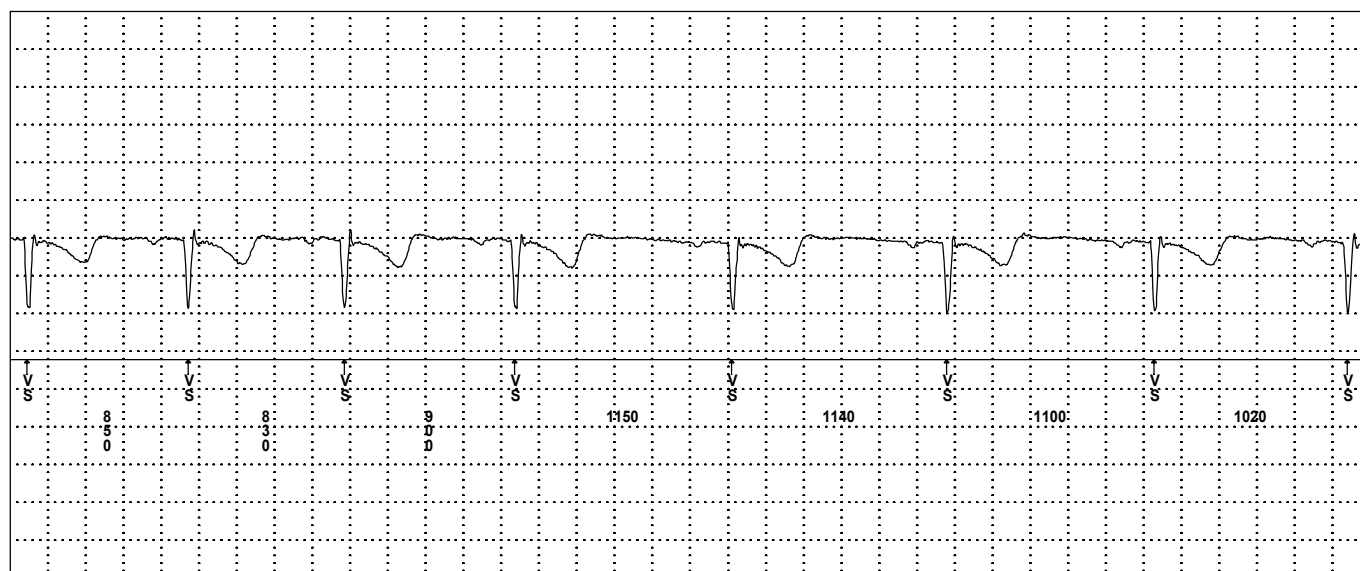

Asystolie Episode n° 3

Dispositif : REVEAL DX 9528

Episode #3 Vitesse défilement: 25.0 mm/s

Asystolie Episode n° 3

Dispositif : REVEAL DX 9528

Episode #3 Vitesse défilement: 25.0 mm/s