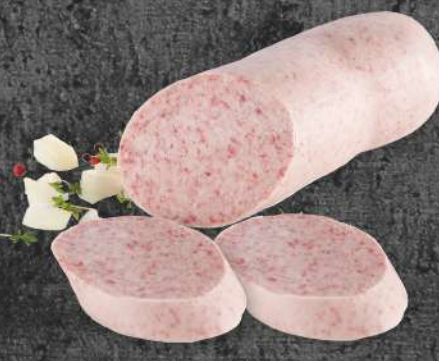

36% SPAREN
0.87
~~1.36~~

Frika Hähnchenaufschnitt
aus 4 leckeren Sorten, leicht bekömmlich
100 g

23% SPAREN
0.97
~~1.27~~

Leberpaté
mit Honig und
Parmaschinken
100 g

AKTION
1.95
~~2.15~~

Reinert Chambelle
Lachsschinken
roh, mit echtem Camembert
100 g

15% SPAREN
2.74
~~3.23~~

Zimmermann
Allgäuer Bergkräuter
Schinken
100 g

21% SPAREN
1.46
~~1.85~~

Hähnchengrillbrust
gegart, saftig,
magere Scheiben
100 g

25% SPAREN
1.46
~~1.95~~

Zwiebelwurst
gekocht, herzhaft deftig
oder **Leberwurst**
mit Kalbfleisch
100 g