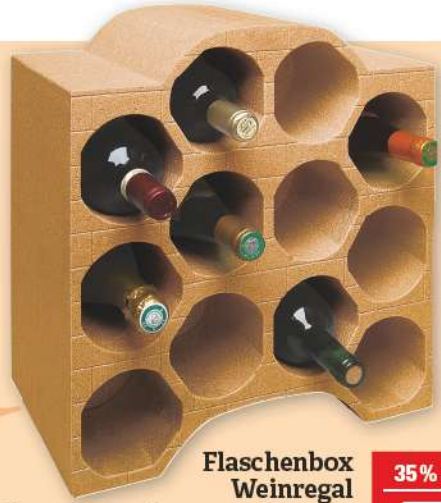

3.16

Casillero del Diablo
Cabernet Sauvignon
aus Chile, trocken
0,75 Liter Flasche
11 = 5,92

34% SPAREN
4.44
€ 6.61

Flaschenbox
Weinregal

Zum sicheren und lichtgeschützten Lagern von Getränkeflaschen. Hält warme und kalte Temperaturen konstant. Stapelbar. Aus leichtem und recyclingfähigem Styropor. Größe: ca. 43 x 40 x 26 cm.