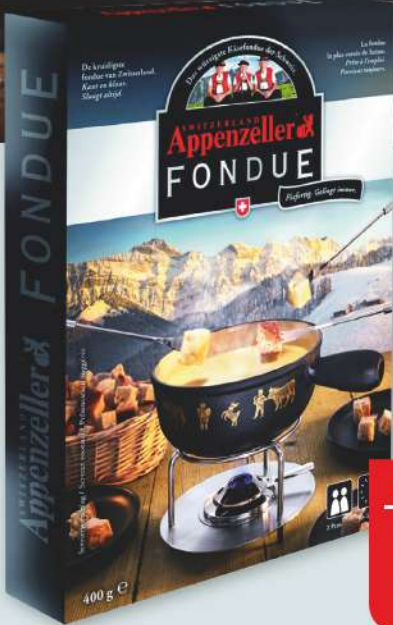

Comté Excellence:

24 Monate gereift. Cremefarben bis hellorangegelber Teig, geschmeidig, leicht, elastisch, intensiv, aromatisch, fruchtig im Geschmack. Comté ist ein nahrhafter vielseitiger Käse.

Comté Excellence

französischer
Hartkäse mit
Rohmilch hergestellt,
48 % Fett i. Tr.
100 g

19% SPAREN

2.74
3.42

**Château La Croix
du Breuil Médoc**

aus Frankreich, trocken
0,75 Liter Flasche
11 = 6,48

EXKLUSIV

28% SPAREN

4.86
6.51