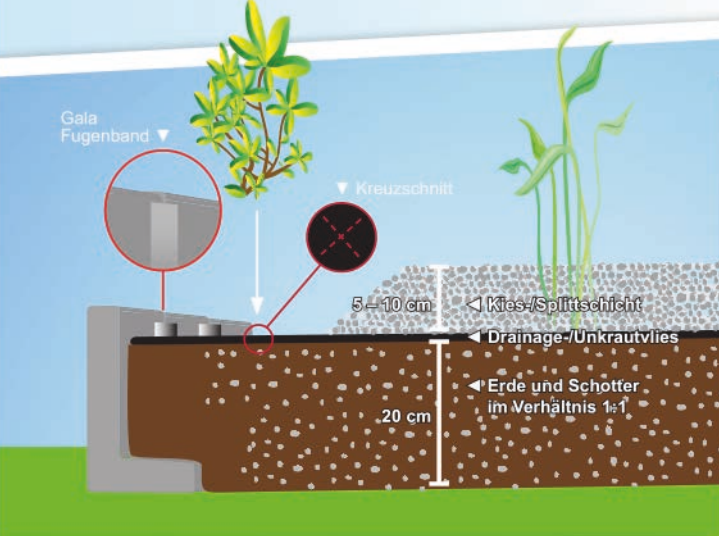

**Zierkies**  
8,99  
25 kg  
kg = 0,36

**Fugensplitt**  
Anthrazit, Körnung 1 – 3 mm

**Kalksplitt**  
Yellow Sun, runde, geschliffene Form, eignet sich sehr gut für Beete, Teichanlagen und als Spritzschutz, Körnung 8 – 16 mm, in verschiedenen Farben erhältlich

**Granitsplitt**  
Grau, Körnung 8 – 16 mm

**Zierkies**  
Carrara, sehr dekorativer Zierkies, Körnung 12 – 16 mm

**Gala Fugenband**  
Dichtband für den Garten-/Landschaftsbau, speziell für Beeteinfassungen, Hochbeete, Terrassenbefestigungen, Stelen, schnell zu verarbeiten, bitumenfrei, umweltfreundlich, verhindert Durchdringen von Erdreich, etc., Breite 100 mm, versch. Farben

- Kiesbeet richtig anlegen**
- **Boden vorbereiten:** Als Basis benötigen Sie eine ca. 20 cm hohe Bodenschicht, in die Sie später die Pflanzen einsetzen. Damit diese gut durchlässig ist, sollten Sie die Erde im Verhältnis 1:1 mit grobem Schotter vermischen.
  - **Unkrautvlies einsetzen:** Legen Sie ein Unkraut-/Drainagevlies aus. Lassen Sie die Bahnen ca. 10 cm überlappen.
  - **Bepflanzen:** Schneiden Sie das Vlies mit einem Teppichmesser kreuzförmig ein und setzen Sie die Pflanzen ein.
  - **Gießen:** Wässern Sie die ganze Fläche reichlich. Dadurch setzt sich auch der Boden etwas und Hohlräume werden zugeschwemmt.
  - **Kies auftragen:** Jetzt bringen Sie den Kies ca. 10 cm stark auf. Bei einem Splittbeet genügt eine Stärke von 5 cm.