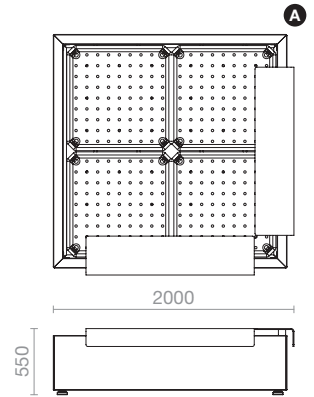

SQUARE

Jardin

Fourniture de substrat spécifique et de végétaux, nous consulter.
Specific substrate and plants supply available, please contact us.

Garden

Jardinière : Gris 2500 Sablé (YW358F) / Banquette & Assise : Mars 2525 Sablé (YX355F)
Planter : Grey 2500 Sanded (YW358F) / Backless Bench & Seat : Mars 2525 Sanded (YX355F)

Banquette & Assise :

Tôle acier métallisé et thermolaqué ép. 8 mm

Jardinière :

Tôle acier galvanisé et thermolaqué ép. 2 mm
Bac de culture en polyéthylène

Seat :

Metal coated and hot lacquered steel sheet
th. 8 mm

Flower boxes :

Galvanized and hot lacquered steel sheet
th. 2 mm
Polyethylene planting liner

Sitzfläche :

Metallisiertes und einbrennlackiertes Stahlblech,
8 mm stark

Blumenkästen :

Verkinkter und einbrennlackierter Stahl,
2 mm stark
Pflanzeinsatz aus Polyethylen

Asiento :

Chapa acero metalizado y termolacado gr. 8 mm

Jardineras :

Chapa acero galvanizado y termolacado gr. 2 mm
Base de cultivo en polietileno