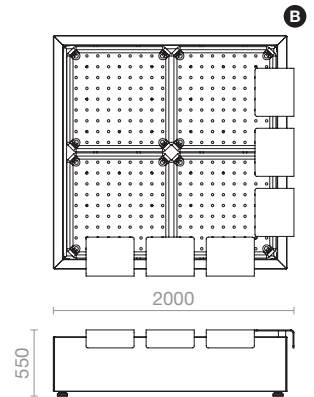

SQUARE

Jardin

Fourniture de substrat spécifique et de végétaux, nous consulter.
Specific substrate and plants supply available, please contact us.

Garden

Jardinière : Gris 2500 Sablé (YW358F) / Banquette & Assise : Mars 2525 Sablé (YX355F)
Planter : Grey 2500 Sanded (YW358F) / Backless Bench & Seat : Mars 2525 Sanded (YX355F)

Banquette & Assise :

Tôle acier métallisé et thermolaqué ép. 8 mm

Jardinière :

Tôle acier galvanisé et thermolaqué ép. 2 mm
Bac de culture en polyéthylène

Seat :

Metal coated and hot lacquered steel sheet
th. 8 mm

Flower boxes :

Galvanized and hot lacquered steel sheet
th. 2 mm
Polyethylene planting liner

Sitzfläche :

Metallisiertes und einbrennlackiertes Stahlblech,
8 mm stark

Blumenkästen :

Verkinkter und einbrennlackierter Stahl,
2 mm stark
Pflanzeinsatz aus Polyethylen

Asiento :

Chapa acero metalizado y termolacado gr. 8 mm

Jardineras :

Chapa acero galvanizado y termolacado gr. 2 mm
Base de cultivo en polietileno