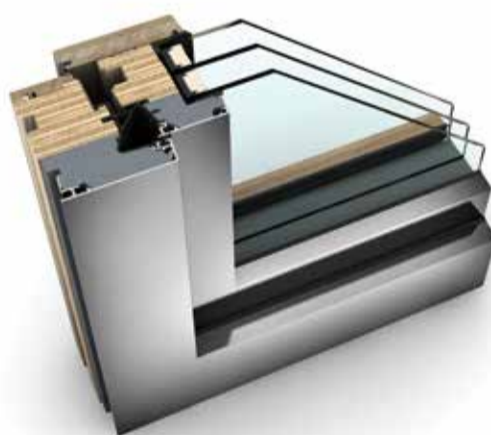

HOCHWERTIGE FENSTER

Konkurrenzloser Einbruchschutz, perfekter Wärmeschutz sowie schalldichte Fenster sind bei Internorm selbstverständlich. Wir legen sehr großen Wert auf anspruchsvolles Design und eine perfekte Verarbeitung bis ins allerletzte Detail. Jedes unserer hochwertigen Fenster wird genau nach Maß und genau nach Ihren Vorstellungen produziert. Ihre neuen Fenster erhalten Sie in den unterschiedlichsten Fenstermaßen, Designs und Ausführungen – wie beispielsweise rahmenlose Fenster, flächenbündige oder kantige Rahmen oder auch Fenster mit abgerundeten Kanten an Rahmen und Flügel.

UNSERE TOP-SELLER

KF 500

Innovatives Design verbunden mit technischem Know-how: im Glasflügel verbirgt sich die revolutionäre I-tec Verriegelung.

- Maximale Sicherheit: RC2 im Standard
- Integrierte Klappen drücken beim Verriegeln an allen Seiten in das Rahmeninnere und machen ein Aushebeln unmöglich
- Verdeckt liegender Beschlag – kein störender Beschlag sichtbar
- Glasflügel: optisch von außen von einer Fixverglasung nicht zu unterscheiden

HF 410

Breites Farb- und Holzangebot: bietet viele Möglichkeiten für die harmonische Gestaltung Ihres Innenraumes – das Fenster wird zum individuellen Designelement.

- Viele Holzarten zum attraktiven Preis-/Leistungsverhältnis
- I-tec Core: Verleimte Holzschichten machen das Fenster wesentlich belastbarer und lassen größere Fensterdimensionen zu
- Schmales Rahmendesign für mehr Ästhetik
- Holz, Aluminium und dazwischen hochdämmer Thermoschaum – diese geniale Verbundkombination sorgt für ausgezeichnete Wärmedämmung

KV 440

4fach-Schutz: Wärme-, Schall-, Sonnen- und Sichtschutz in einem Fenster integriert.

- Sie haben die Wahl zwischen Jalousie, Faltsore oder blickdichter Duette®
- Sonnenschutz zwischen den Fensterscheiben integriert – daher keine Verschmutzung
- Perfekt auch für die Sanierung: keine zusätzlichen baulichen Vorkehrungen notwendig