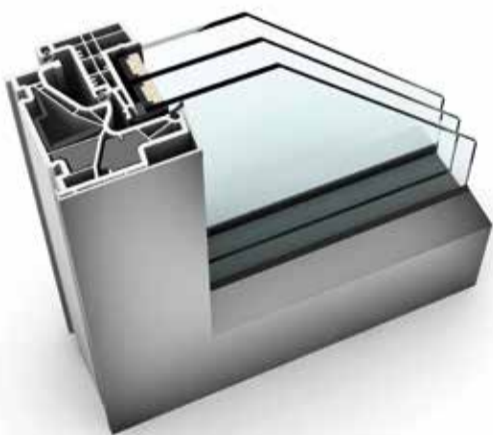

UNSER
Standard

Rundum-Verklebung der Scheibe mit dem Rahmen aushebelsicher und formstabil

gewöhnliches Glas zersplittert

AUFPREIS

Verbundsicherheitsglas (VSG), Folien im Glas lassen es nicht völlig zerbrechen

AUFPREIS

Elektronische Öffnungsüberwachung

* Aktion gültig von 22.5. – 3.8.2018. Nur für Bestellungen im Aktionszeitraum und nur für private Endverbraucher.

Aktion Sicherheitsbeschlag RC1N ohne Aufpreis für die Produkte KF 410, KF 405, KV 440, HF 410, HV 350 beinhaltet den Sicherheitsbeschlag, die verklebte Glasscheibe und einen abschließbaren Fenstergriff (Standardausführung; Sondergriffe und X-Beschlag gegen anteiligen Aufpreis). Beim Produkt KF 500 ist der Sicherheitsbeschlag und die verklebte Glasscheibe bereits im Standard; Aktion betrifft nur den abschließbaren Fenstergriff. Für die Erreichung der RC1N lt. DIN EN 1627 ist auch eine fachgerechte Montage (Hinterfütterung) erforderlich.

HOCHWERTIGE FENSTER

Konkurrenzloser Einbruchschutz, perfekter Wärmeschutz sowie schalldichte Fenster sind bei Internorm selbstverständlich. Wir legen sehr großen Wert auf anspruchsvolles Design und eine perfekte Verarbeitung bis ins allerletzte Detail. Jedes unserer hochwertigen Fenster wird genau nach Maß und genau nach Ihren Vorstellungen produziert. Ihre neuen Fenster erhalten Sie in den unterschiedlichsten Fenstermaßen, Designs und Ausführungen – wie beispielsweise rahmenlose Fenster, flächenbündige oder kantige Rahmen oder auch Fenster mit abgerundeten Kanten an Rahmen und Flügel.

UNSERE TOP-SELLER

KF 500

Innovatives Design verbunden mit technischem Know-how: im Glasflügel verbirgt sich die revolutionäre I-tec Verriegelung.

- Maximale Sicherheit: RC2 im Standard
- Integrierte Klappen drücken beim Verriegeln an allen Seiten in das Rahmeninnere und machen ein Aushebeln unmöglich
- Verdeckt liegender Beschlag – kein störender Beschlag sichtbar
- Glasflügel: optisch von außen von einer Fixverglasung nicht zu unterscheiden