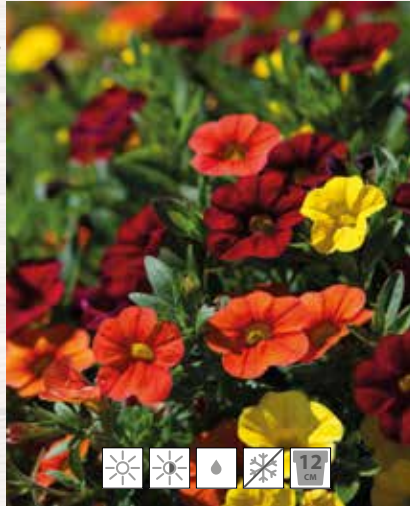

Petunie

Verschiedene Farben
erhältlich.

je
2.49

Zauberglöckchen „Carneval“

Hängend wachsende
Calibrachoa mit vielen
kleinen glockenför-
migen Blüten in
verschiedenen Farben.

je
2.99

Husarenknöpfchen

Locker, buschig wachsende Sanvitalia procumbens mit vielen kleinen gelben Blüten.