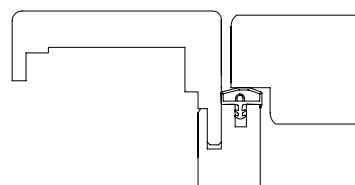

V ravnini s podbojem