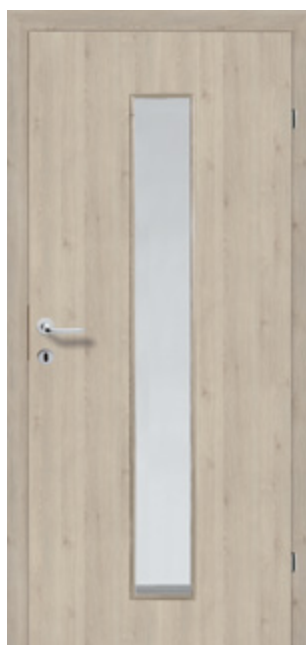

Brezčasen Hrast L02

CPL prečno, z 2 krom letvicama

- > trpežna površina
- > fina linearna tekstura

Bor Fernweh

CPL vzdolž

Možne širine:
650 | 700 | 750 | 800 | 850 |
900 | 950 mm

Bor Fernweh z GA3-M

CPL vzdolž, z izrezom za steklo,
vključeno kaljeno steklo ESG