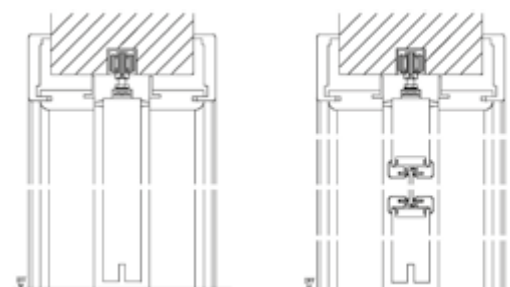

Podboj za drsna vrata v steni (kasetna orhideja)

Možnost z vsemi modeli vrat