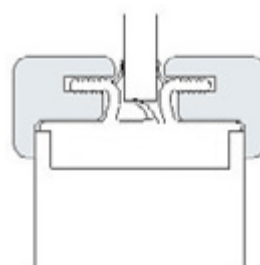

L01 – 4 letvice

L01
Možno le pri
GA3-S, -M, -B

L02 – 2 letvici

L02
Možno le pri GA1 in
GA3-S, -M, -B

Vodilo za steklena vrata

Brezvijačna JAF-flex pritrditev

Kljuka z rozeto

Schönberg