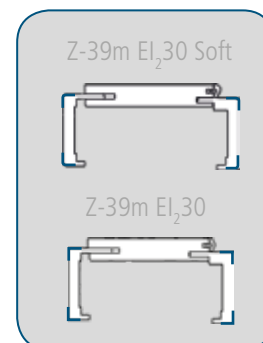

Bijeli lak Walz	Orah	Javor	Bukva	Mahagoni	Hrast	
Bijela	Siva	Maple	Hrast Crema	Hrast	Hrast Rustik sa strukturom	Hrast bezvremenski
Bijeli jasen	Hrast Barrique sa strukturom	Hrast sa strukturom pijeska	Trešnja Caffè	Bor Fernweh	Bor Beherzt	

Prikaz dovratnika