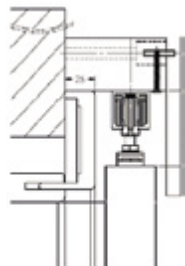

Izvedba drsnih vrat

Pred steno z okrasno masko

Možnost le z modeli vrat: Plemenito Bela, Javor Juwel, Nebeltau, Jesen Galant