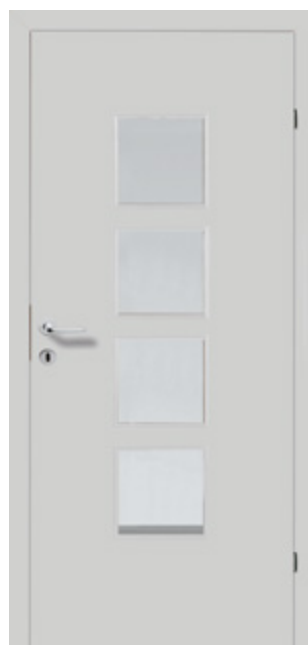

Nebeltau Siva z GA4
CPL z izrezom za steklo
GA4, vključeno Satinato
steklo ESG