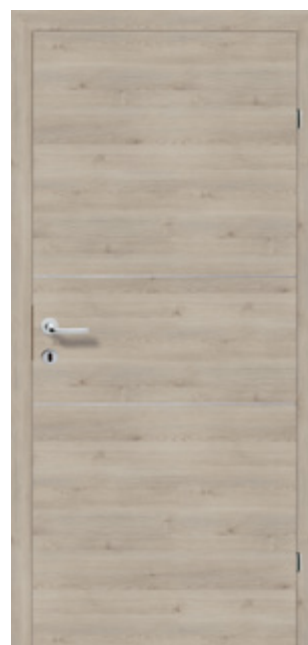

Bor Fernweh

CPL prečno

Možne širine:

650 | 700 | 750 | 800 | 850 |
900 | 950 mm

Bor Fernweh z GA3-M

CPL prečno, z izrezom za steklo, vključeno Satinato steklo ESG

Možne širine:

850 | 900 | 950 mm