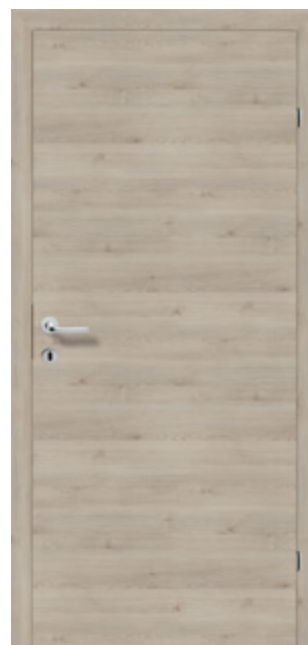

Možne širine:
850 | 900 | 950 mm

* EKSKLUZIVNO *

Širina: 650 | 700 | 750 | 800 | 850 |
900 | 950 | 1 000 | 1 050 mm

Bor Fernweh

Ni vse v hrastu: medtem ko hrast dominira v številnih bivalnih prostorih, lahko odločno izberete tudi drugačen videz. Model »Bor Fernweh« navdušuje s prijetnim odtenkom in fino linearno teksturo.