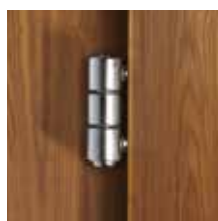

⑥ točkovno zapiranje

- dodatno varovalo

- kukalo

- protipožarna zaščita

- protivlomna vrata