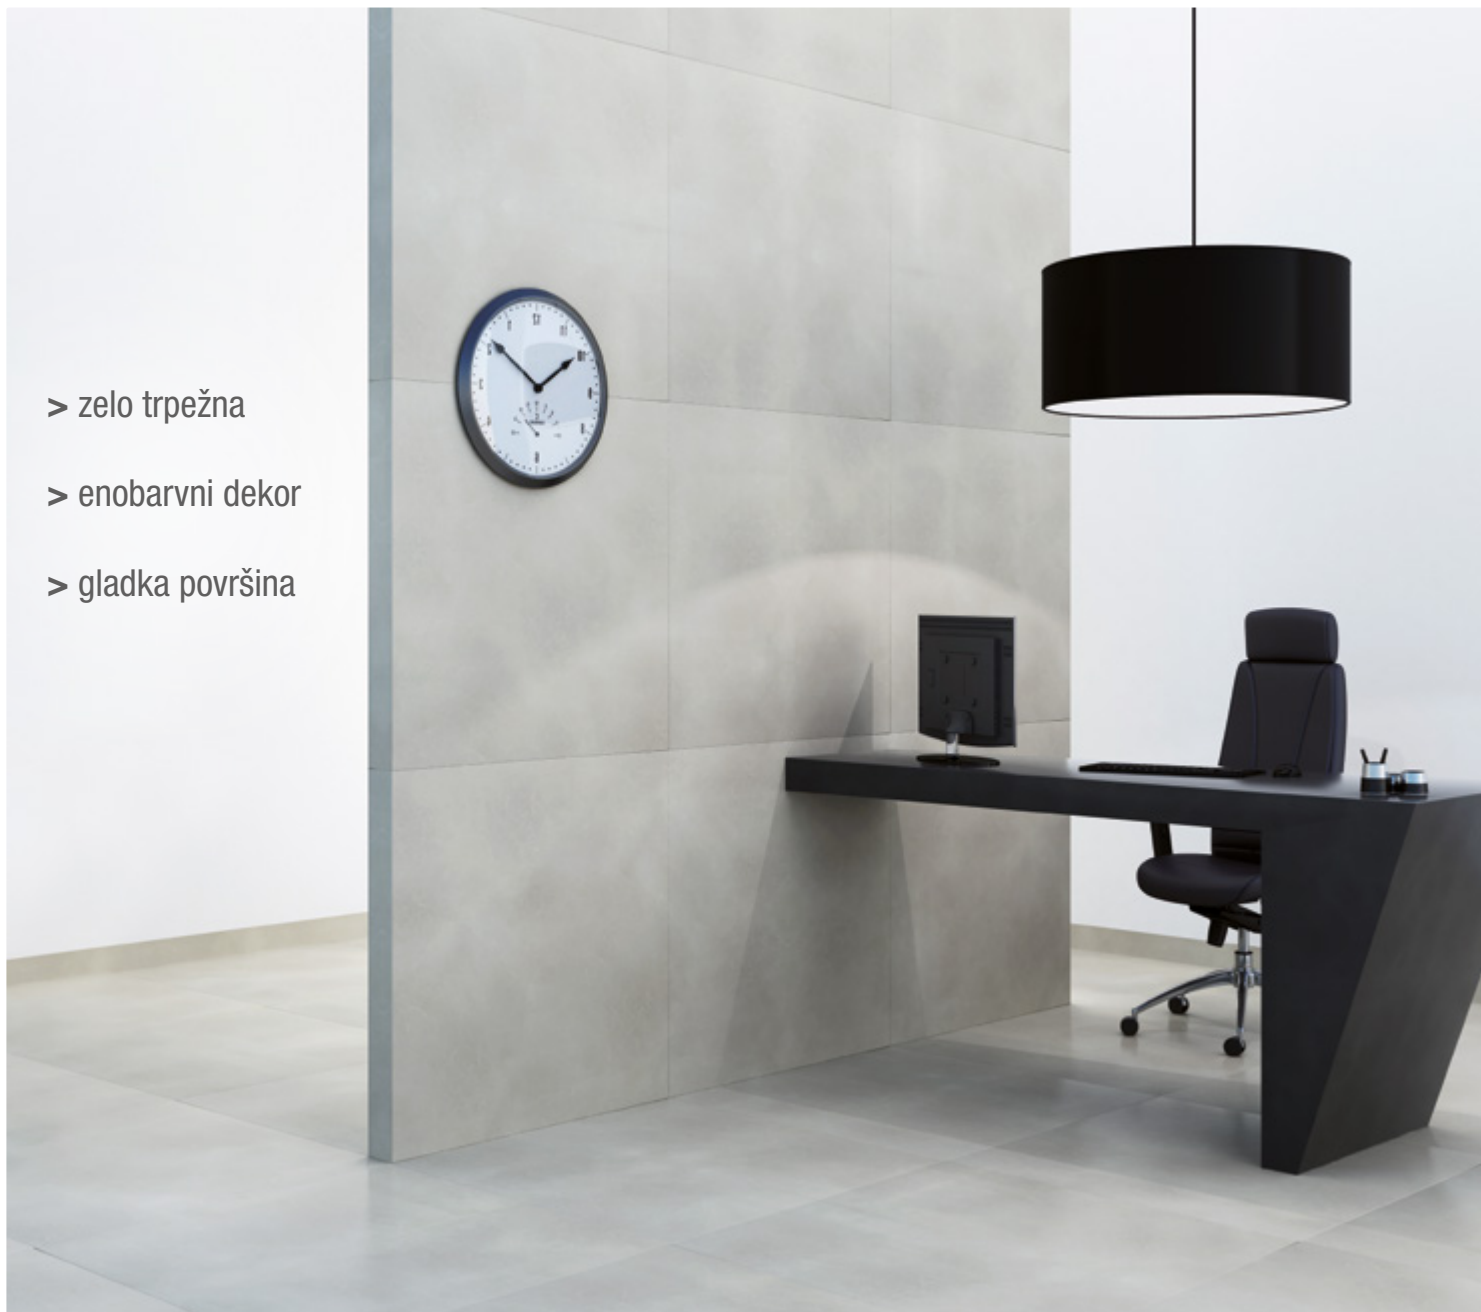

Tagtraum Siva
CPL

Možne širine:
650 | 700 | 750 | 800 | 850 | 900 | 950 mm

Tagtraum Siva L01
CPL s 4 krom letvicami

Tagtraum Siva L02
CPL z 2 krom letvicama

- > zelo trpežna
- > enobarvni dekor
- > gladka površina