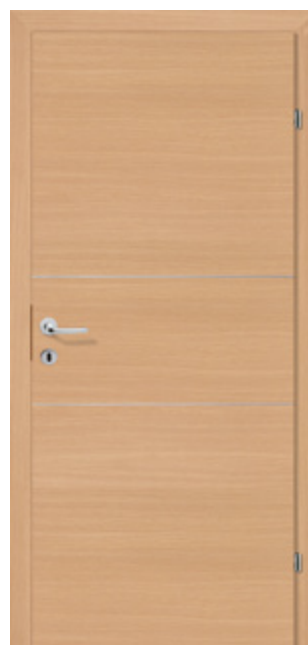

Eiche Fabel L02

CPL prečno in z 2 krom letvicama