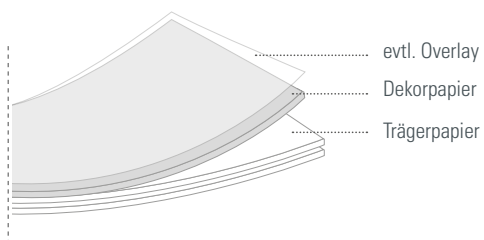

Javor Crest (JWU-R02)

Acadia Cherry (JWU-R03)

Ulme Périgord (JWU-R04)

Orah Grove (JWU-R05)

HPL

HPL (High Pressure Laminate) .

DEKOR & LAMIKOR.

G1 Hrast sa strukturom kamena