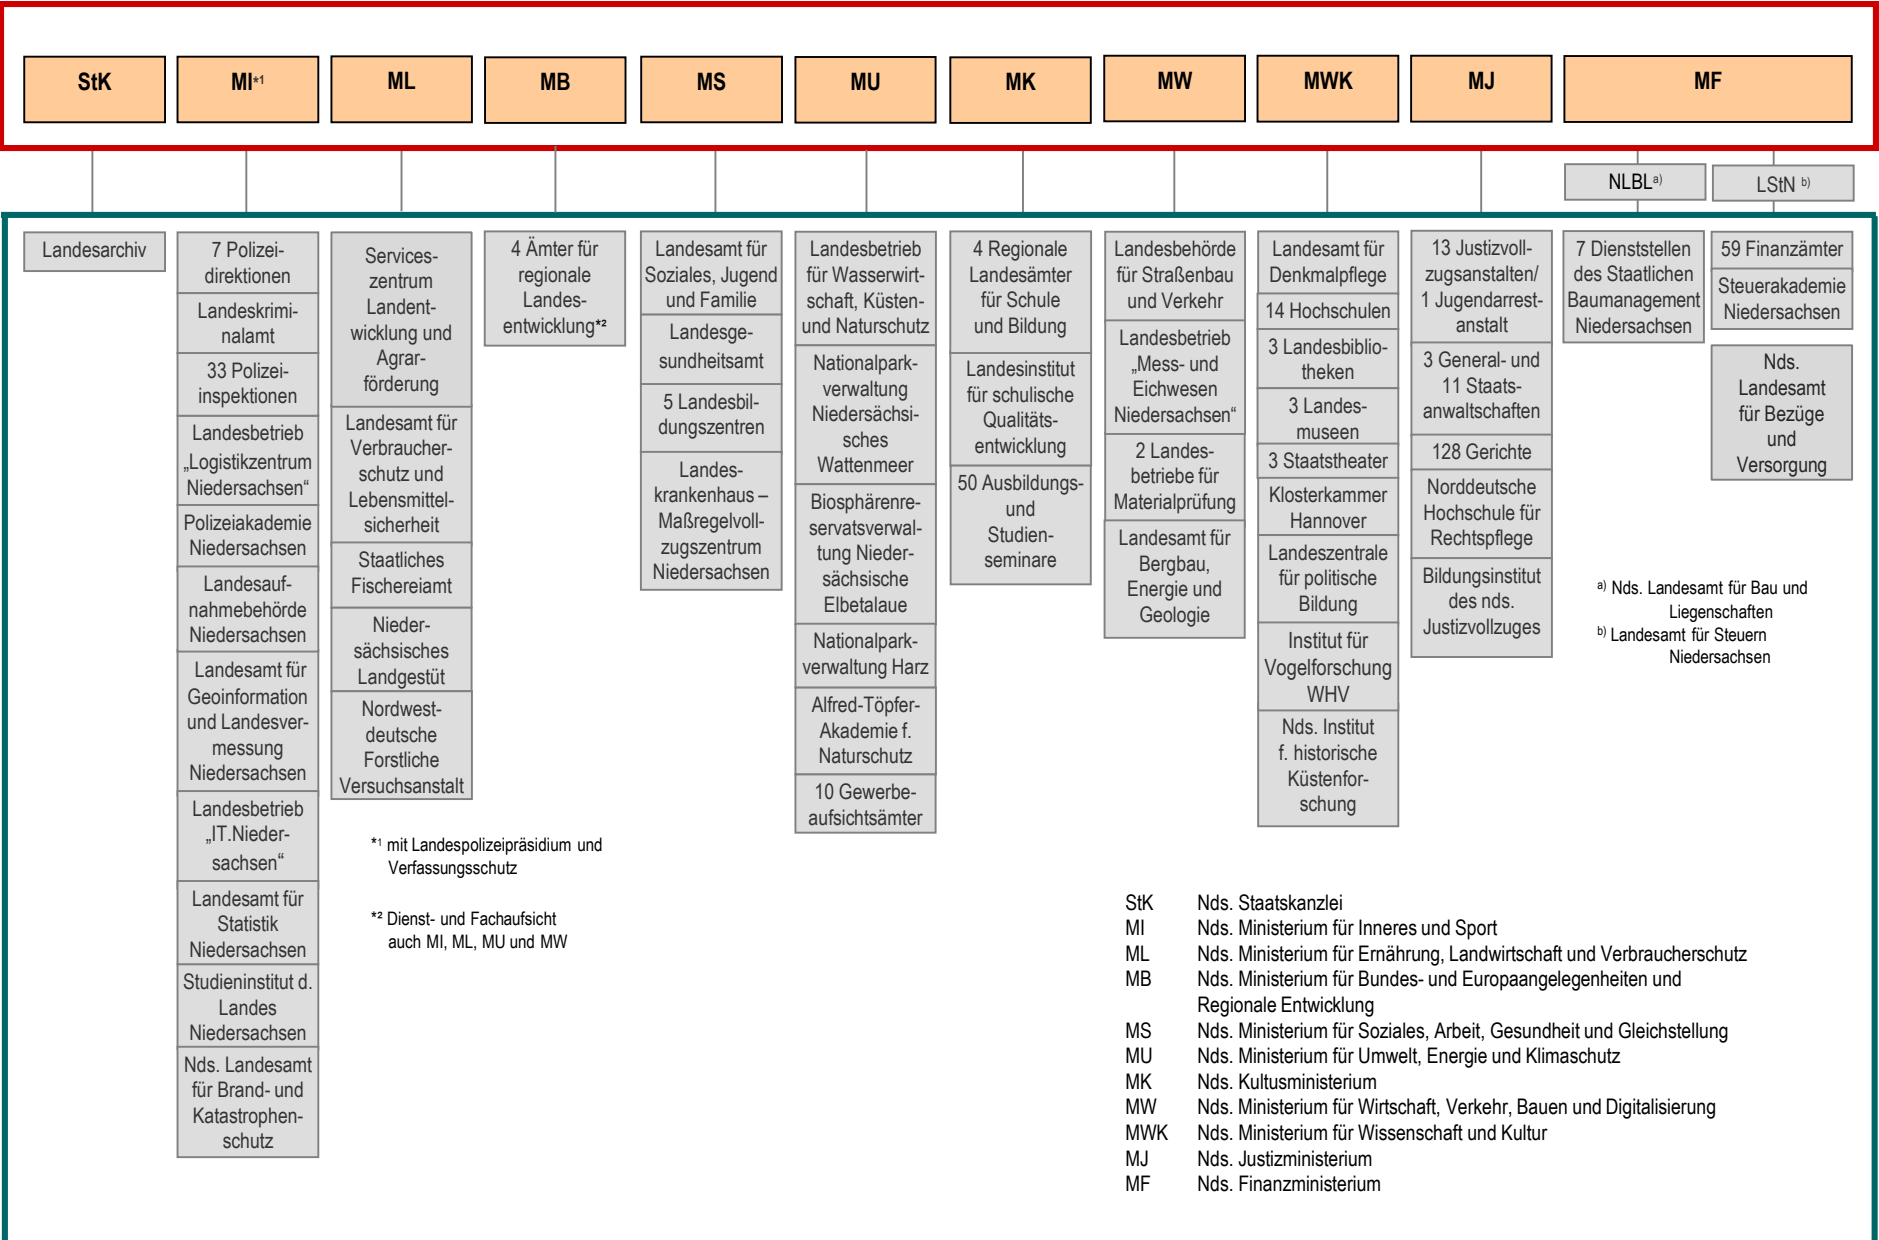

Aufbau der niedersächsischen Landesverwaltung (vereinfachte Darstellung)

Stand 04/2023

Kommunen (Region Hannover, 36 Landkreise, 8 kreisfreie Städte, 7 große selbstständige Städte ...)