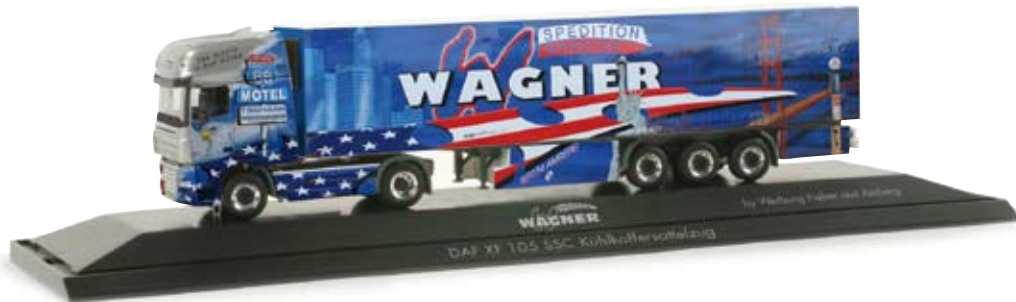

Airbrush Design by Rüdiger Fieber