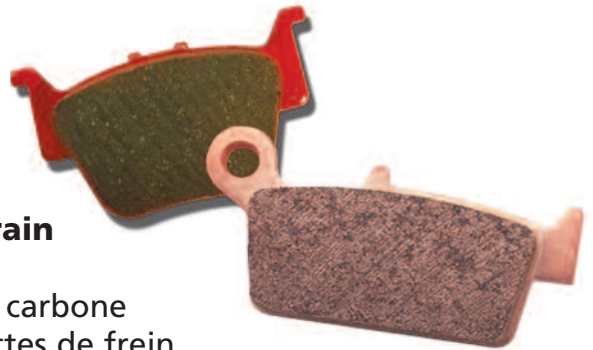

Brake pads for Streetsport

Choose between organic brake pads or longer life sintered brake pads for heavier/faster bikes.

Plaquettes de frein pour les motos sportives urbaines

Choisissez des plaquettes de frein organiques ou des plaquettes de frein frittées longue durée pour les moto plus lourdes/rapides.

Brake Pads for Enduro, TT & Off Road

Choose between red coded brake pads made with carbon for reduced heat transfer or long lasting sintered brake pads for wet and muddy riding conditions.

Plaquettes de frein pour l'enduro, le tout-terrain et le hors piste