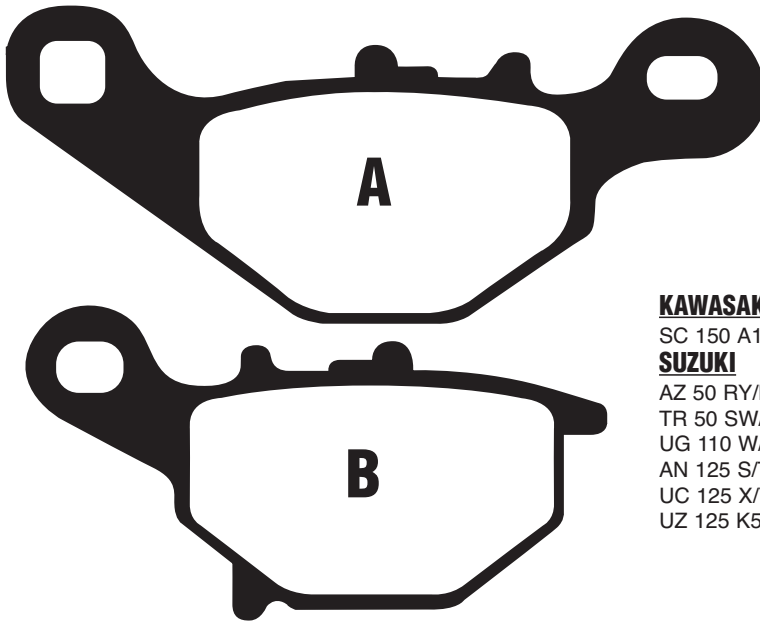

G214SC A. 99.00 x 44.10 x 7.56mm B. 75.50 x 37.90 x 8.26

KAWASAKI

SC 150 A1 (Epsilon 150) 02—03 F

SUZUKI

AZ 50 RY/RK2 (ZZ Inch Up Sport) 00—02 F
 TR 50 SW/SX 98—00 F
 UG 110 W/SW/Y/SY/SK1 Hokuto/Address 98—02 F
 AN 125 S/T/V/W/XX 95—00 F
 UC 125 X/Y 'Epicuro' 99—02 F
 UZ 125 K5/GK5 (CF46A) (V126G) 05 F