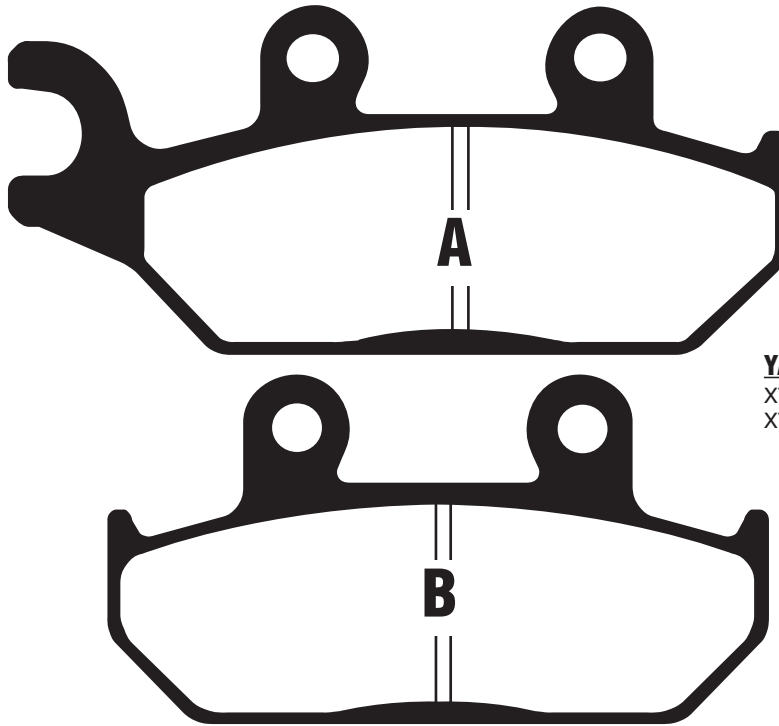

MATERIAL AVAILABILITY AND PART NO.										
STD				OPTIONS						
G-ST	G-T	G-CS	GV	G-SC	GH-SC	GH	G-CM	GHS	RGHX	GPXGH
G057ST	.	.	G057	.	.	G057

G058 A. 104 x 45.6 x 9.8mm B. 88 x 42 x 9.8mm

YAMAHA

XT 600 E 92-03 F
 XTZ 660 "Tenere" 91-98 F