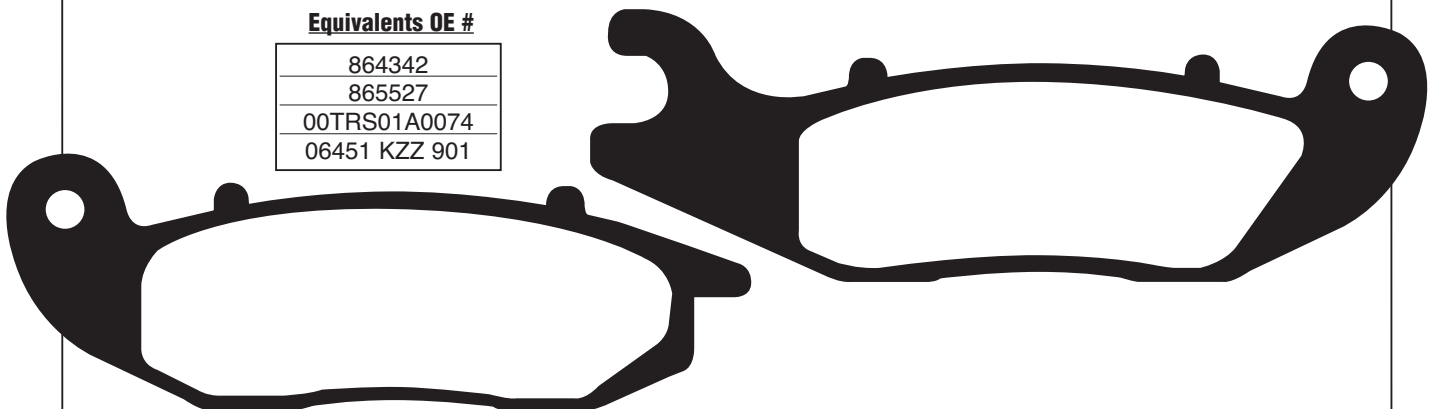

G405 A. 110.6 x 34.6 x 7.42mm B. 98.7 x 33.5 x 7.46mm

Equivalents OE

864342
865527
00TRS01A0074
06451 KZZ 901

AJP

PR5 250 Enduro	10—14	F
PR5 250 Extreme	10—14	F
PR5 250 Supermoto	10—14	F

DERBI

Cross City 125	09—14	F
Mulhacen 125 (4T) From Ref No. 7N001791 Spoke wheel/single pin fixing	07—11	F
Terra 125 Euro (Single pin pad fixing)	07—11	F
Terra 125 Adventure	07—14	F

FANTIC

TR 125 CR (2T) Cross Competizione	13	F
TZ 125 CS Caballero Cross (2T)	11—12	F
TZ 125 ES Regularita Scuderia (2T)	11—12	F
TZ 170 E Regularita (125E/4T)	11—12	F
TZ 170 ER Caballero Regularita Competizione (125ER/4T)	11—12	F
TZ 170 SM Motard (125SM/4T)	11—12	F
TZ 170 SMR Motard (125 SMR 4T)	11—12	F
TX 180 E Regularita Casa 50 E (49cc/2T)	11—13	F
TX 180 ER Regularita Competizione 50 ER (49cc/2T)	11—13	F
TX 180 ES Regularita Scuderia 50 ES (49cc/2T)	11—13	F
TX 180 SM Motard Casa 50M (49cc/2T)	11—13	F
TZ 180 MR Motard Competizione 50 MR (49cc/2T)	11—13	F
TZ 200 ER Caballero Regularita Competizione (200ER/4T)	11—13	F

TZ 200 MR Motard (200 MR/4T)	11—13	F
TZ 250 ES Regularita (2T)	11—13	F
TF 250 ES Regularita (4T)	11—13	F
TR 250 ES (2T) Enduro Six Days	13	F
TR 300 ES (2T) Enduro Six Days	13	F
TZ 300 ES Regularita Scuderia	11—12	F

HONDA

CRF 250 LD	13—14	F
CRF 250 ME Supermoto	14	F

HONDA H—M

CRE 125 (Baja RR 2T)	11	F

MH

Duna 125 Supermotard	13—14	F
Ranger 125 Enduro	13—14	F

RIEJU

MTR 50 Pro Competizione (Spoke wheel)	11—14	F
Tango 50 2T	13—14	F
Marathon Pro 125 Competizione	11—14	F
Tango 125	11—14	F
Tango 250	12—14	F

SCORPA

T—Ride 125 F	10	F
T—Ride 250 F (Enduro)	08—10	F

Competitor X Ref

MATERIAL AVAILABILITY AND PART NO.										
STD			OPTIONS							
G-ST	G-T	G-CS	GV	G-SC	GH-SC	GH	G-CM	GHS	RGHX	GPXGH
.	.	G405CS	.	.	.	.	G405CM	.	.	.

EBC	Ferodo	SBS	Vesrah
FA465	-	859	-