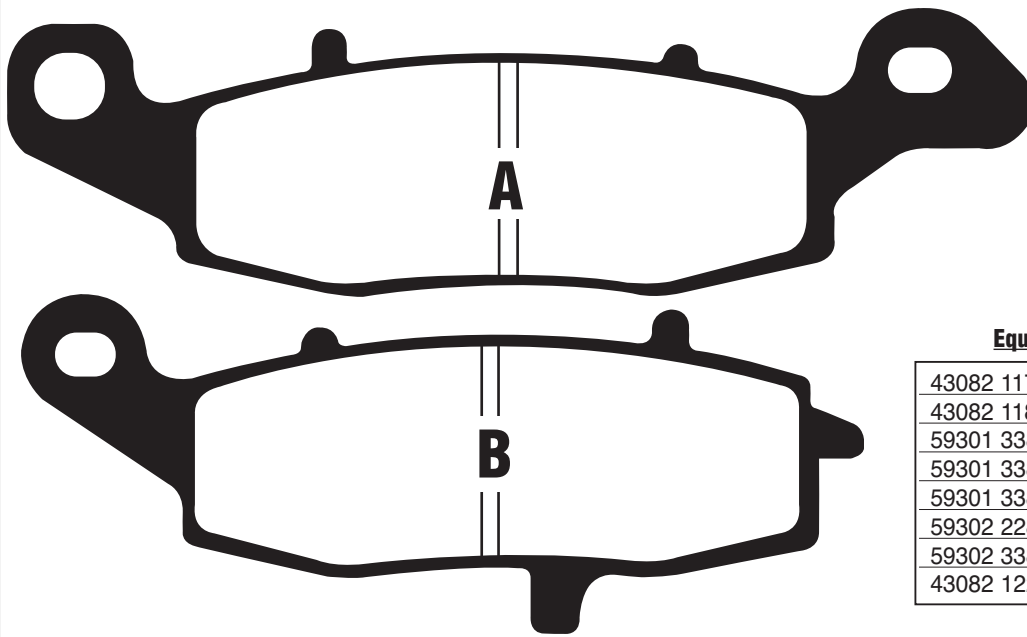

G193 A. 133.5 x 36.8 x 8.4mm B. 109.6 x 44.4 x 8.5mm

DISC PADS BUYERS GUIDE

Equivalents OE

43082 1177	43082 1234
43082 1187	43082 1244
59301 33820	43082 1282
59301 33830	43082 S019
59301 33840	59300 33850
59302 22850	59302 33830
59302 33810	59303 33810
43082 1223	