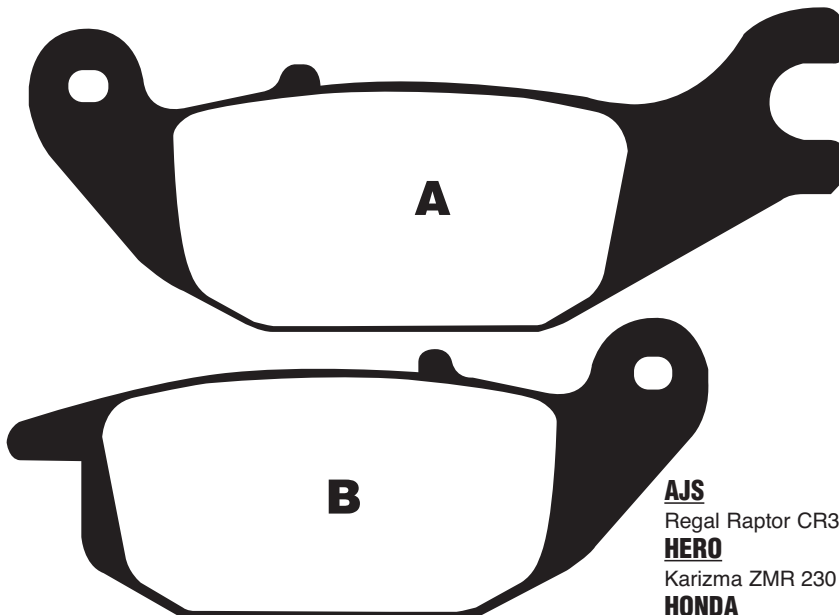

G303 A. 107 x 41 x 10mm B. 91.6 x 40.6 x 10mm

Equivalents OE #

06435 KPC 641
06435 KPP 901
06435 KPP 902

AJS

Regal Raptor CR3—125	06	R
----------------------	----	---

HERO

Karizma ZMR 230	11—12	R
-----------------	-------	---