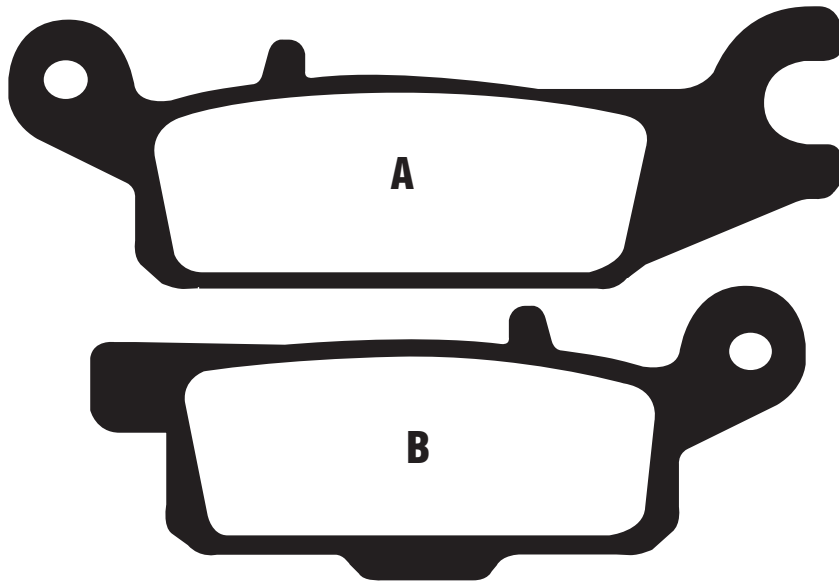

G387 A. 107 x 33.75 x 8mm B. 91.66 x 38.2 x 9mm

YAMAHA

YFM 700 FWAD Grizzly EPS 07-14 R(left)
YFM 550 FWA Grizzly IRS 11-14 R(left)
YFM 550 FWAD Grizzly EPS (Power Steering) 11-14 R(left)

Equivalents OE

3B4 W0046 00

Competitor X Ref

MATERIAL AVAILABILITY AND PART NO.										
STD			OPTIONS							
G-ST	G-T	G-CS	GV	G-SC	GH-SC	GH	G-CM	GHS	RGHX	GPXGH
.	.	G387CS	.	.	.	.	G387CM	.	.	.

EBC	Ferodo	SBS	Vesrah
FA445	FDB 2233	852	VD279