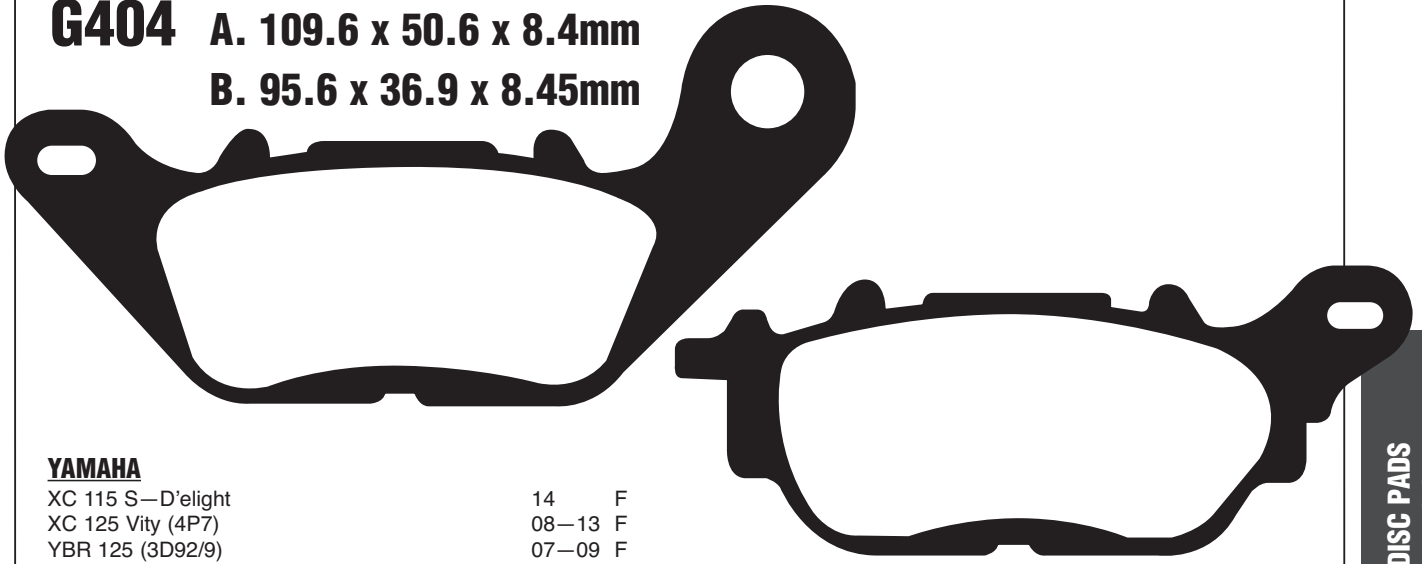

MATERIAL AVAILABILITY AND PART NO.										
STD			OPTIONS							
G-ST	G-T	G-CS	GV	G-SC	GH-SC	GH	G-CM	GHS	RGHX	GPXGH
.	G403CM	GHS403	.	.

EBC	Ferodo	SBS	Vesrah
FA463	-	867	-

G404 A. 109.6 x 50.6 x 8.4mm

B. 95.6 x 36.9 x 8.45mm