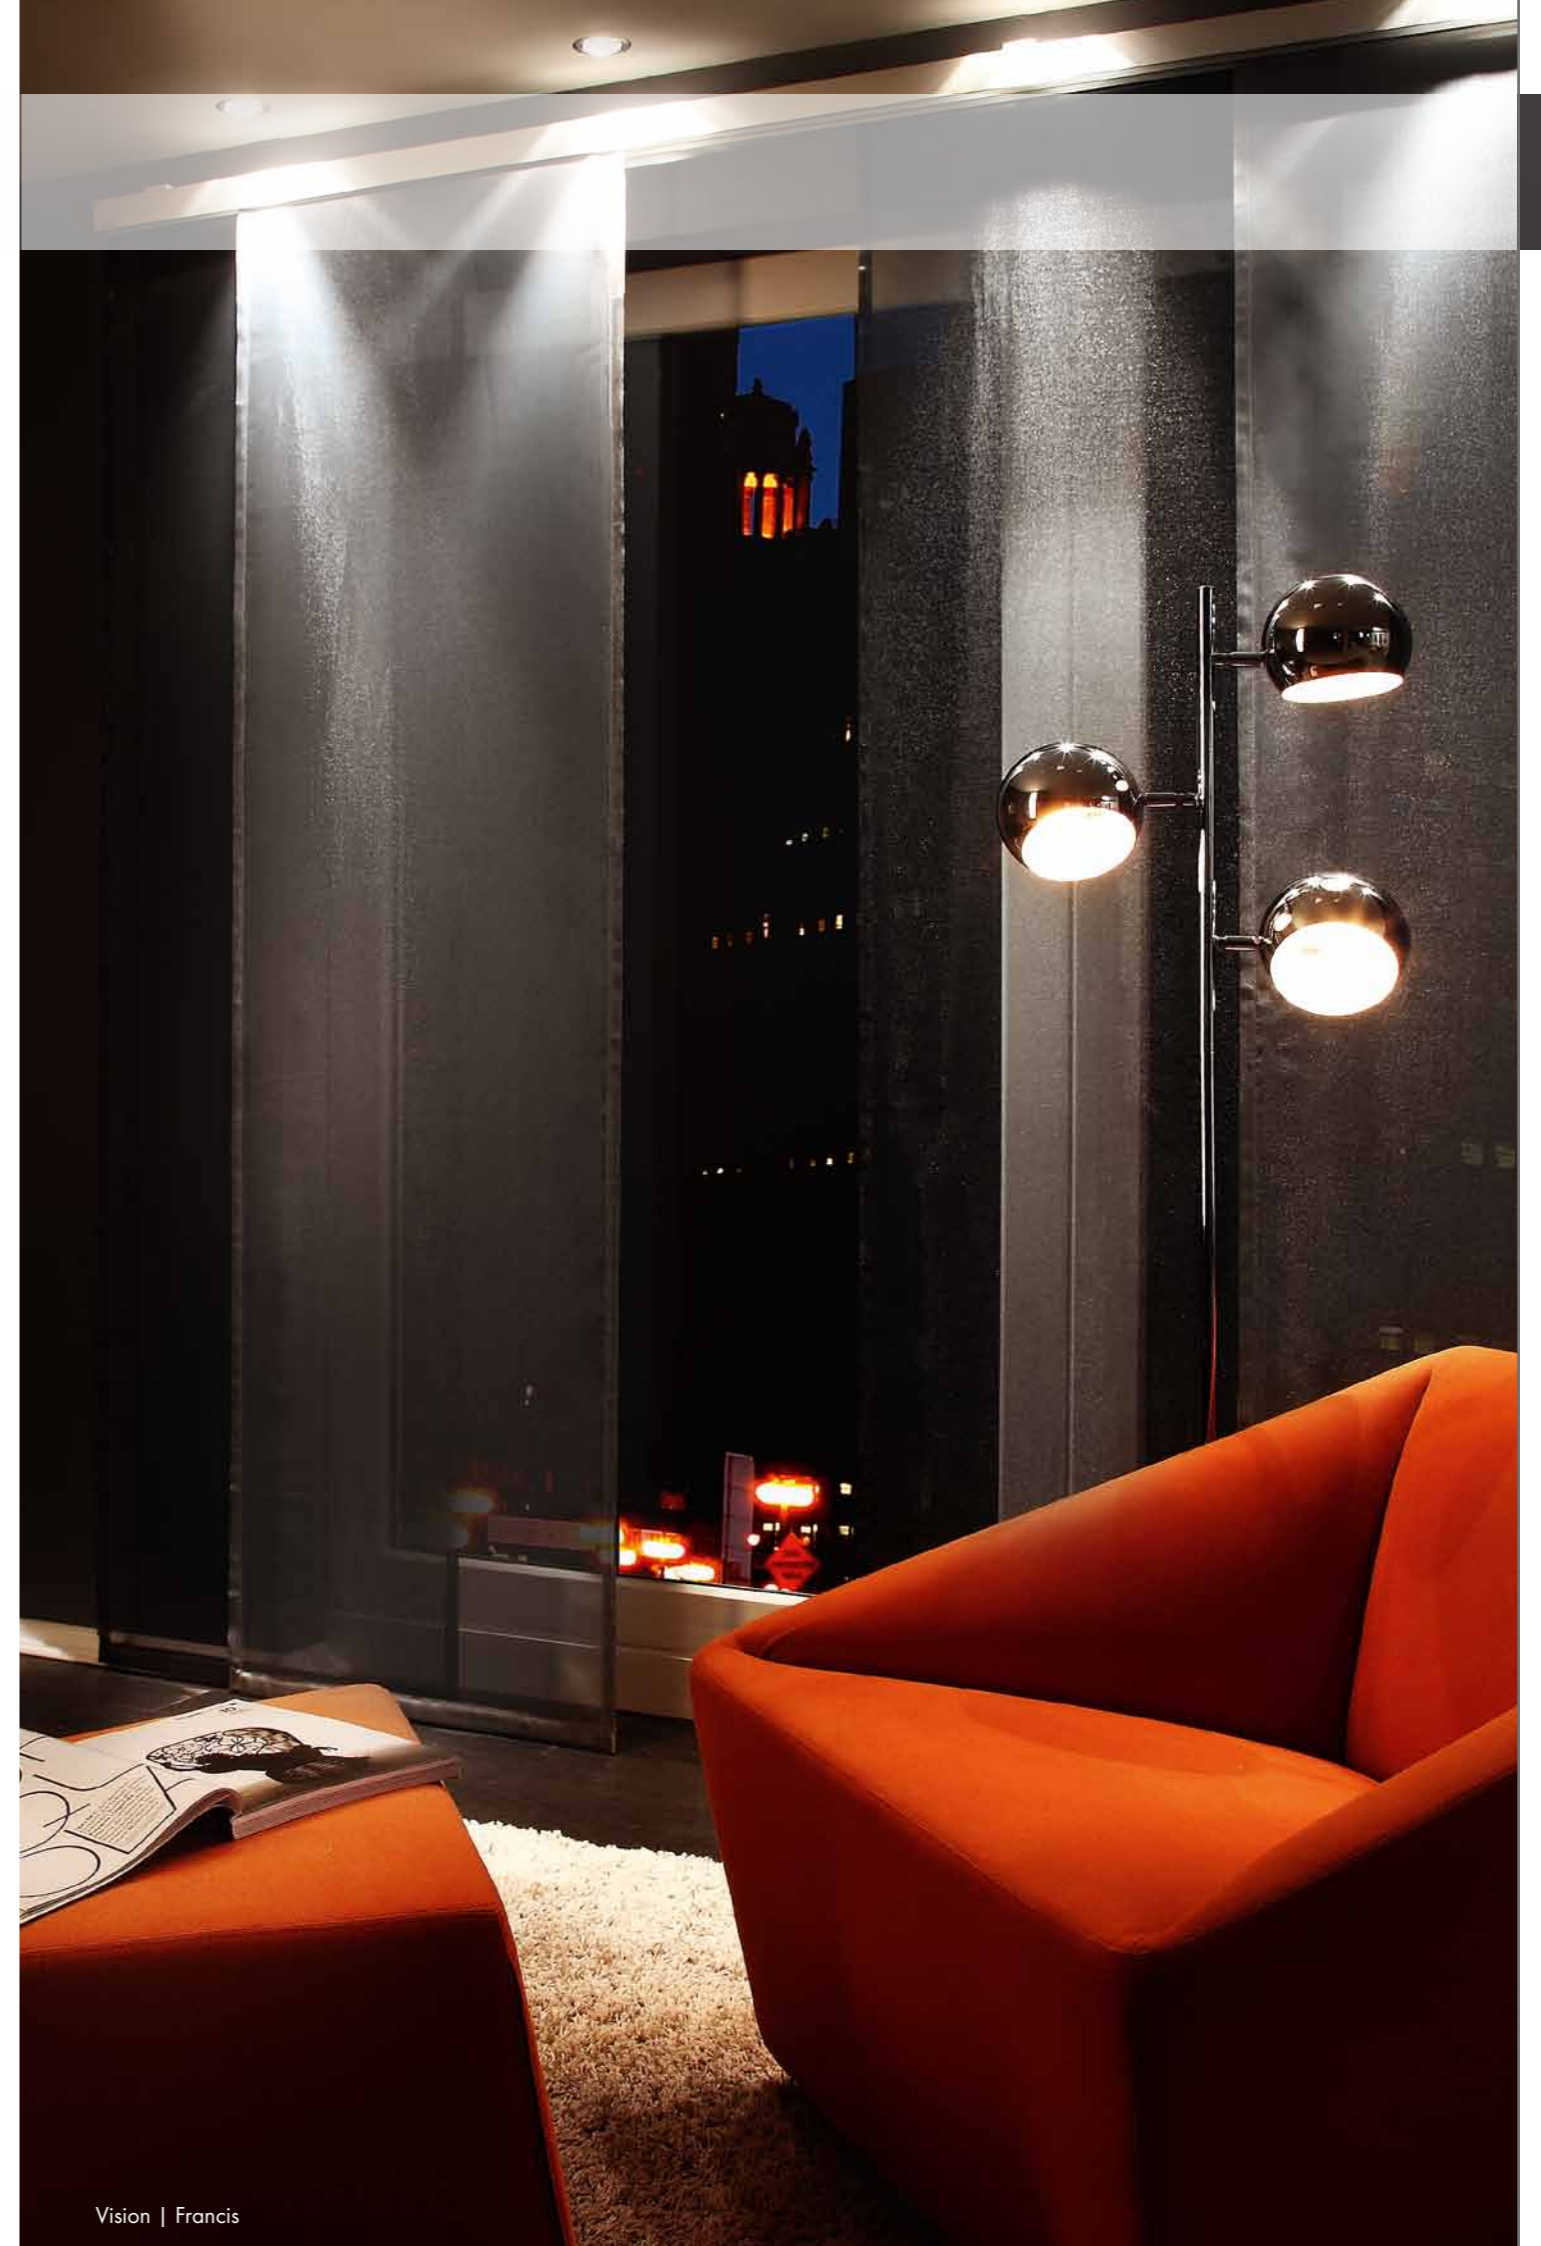

State of the Art

FreeLine – die Designtechnik

Mit der „FreeLine“ bietet KADECO eine Flächenvorhangtechnik in puristischer Formensprache an. In der nur 50 mm hohen Aluminiumschiene sind die einfach ein- und auszuhängenden Paneelwagen komplett verdeckt. Mit zwei bis fünf Laufkanälen und maximal 7 m Länge zeigt die FreeLine-Technik formschöne Präsenz.

Die FreeLine-Technik ist mit hochwertigen Randapplikationen aus Aluminium oder in verschiedenen Holzarten ganz im eigenen Geschmack individualisierbar.

Einfach komfortabel

Auch bei den FreeLine-Flächenvorhängen werden die Stoffpaneele mit einem Flauschband am Klettpaneelwagen fixiert. Zum Waschen lassen sich diese dann kinderleicht abnehmen.