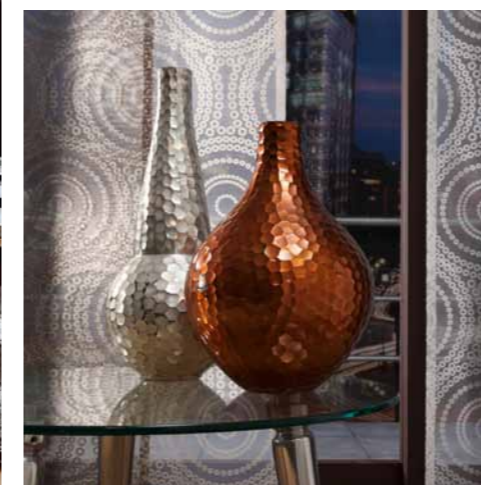

Landscape | Makalu

Da läuft nix schief