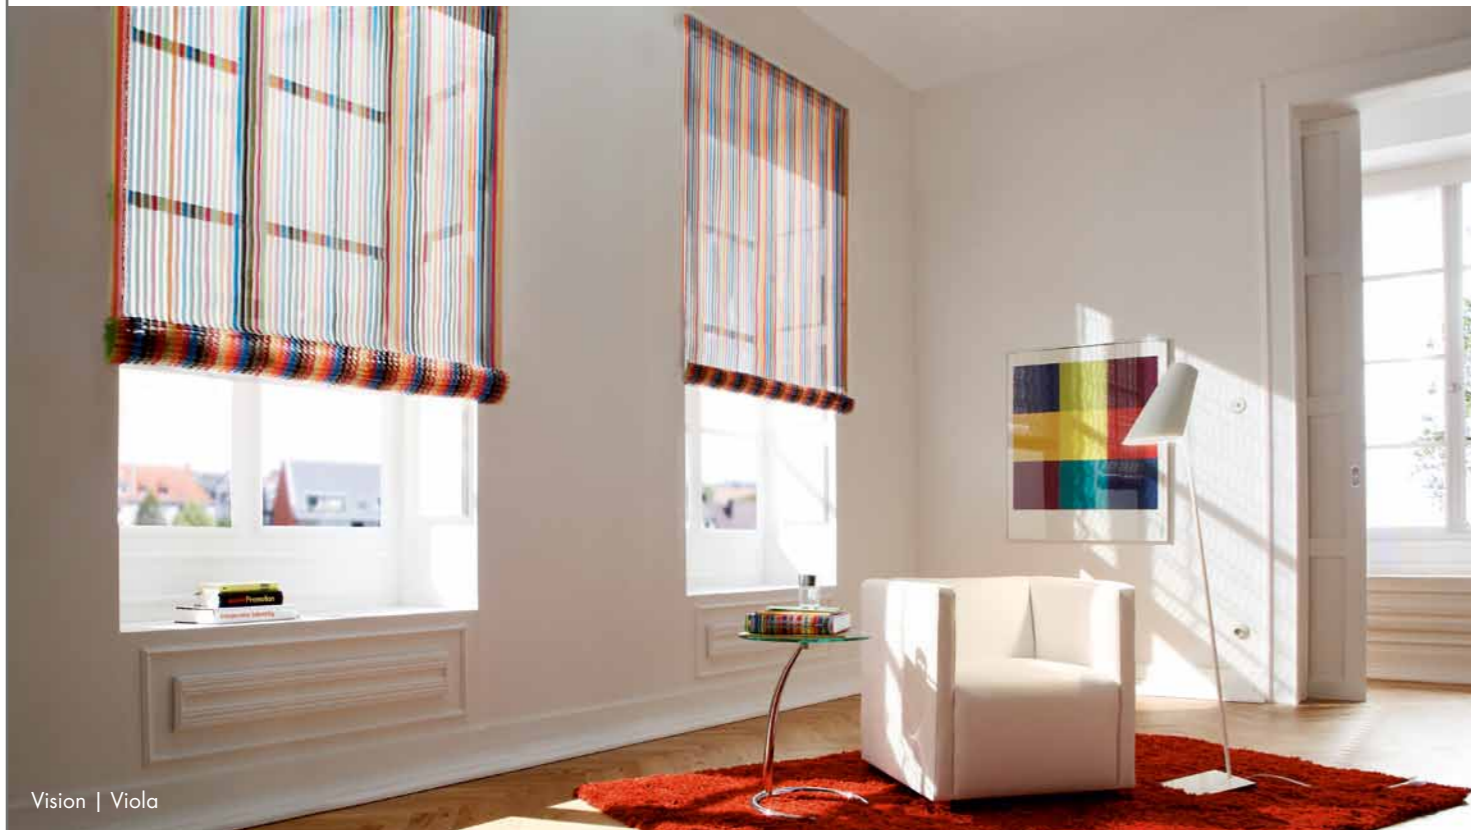

So individuell wie Sie selbst

Vision | Viola