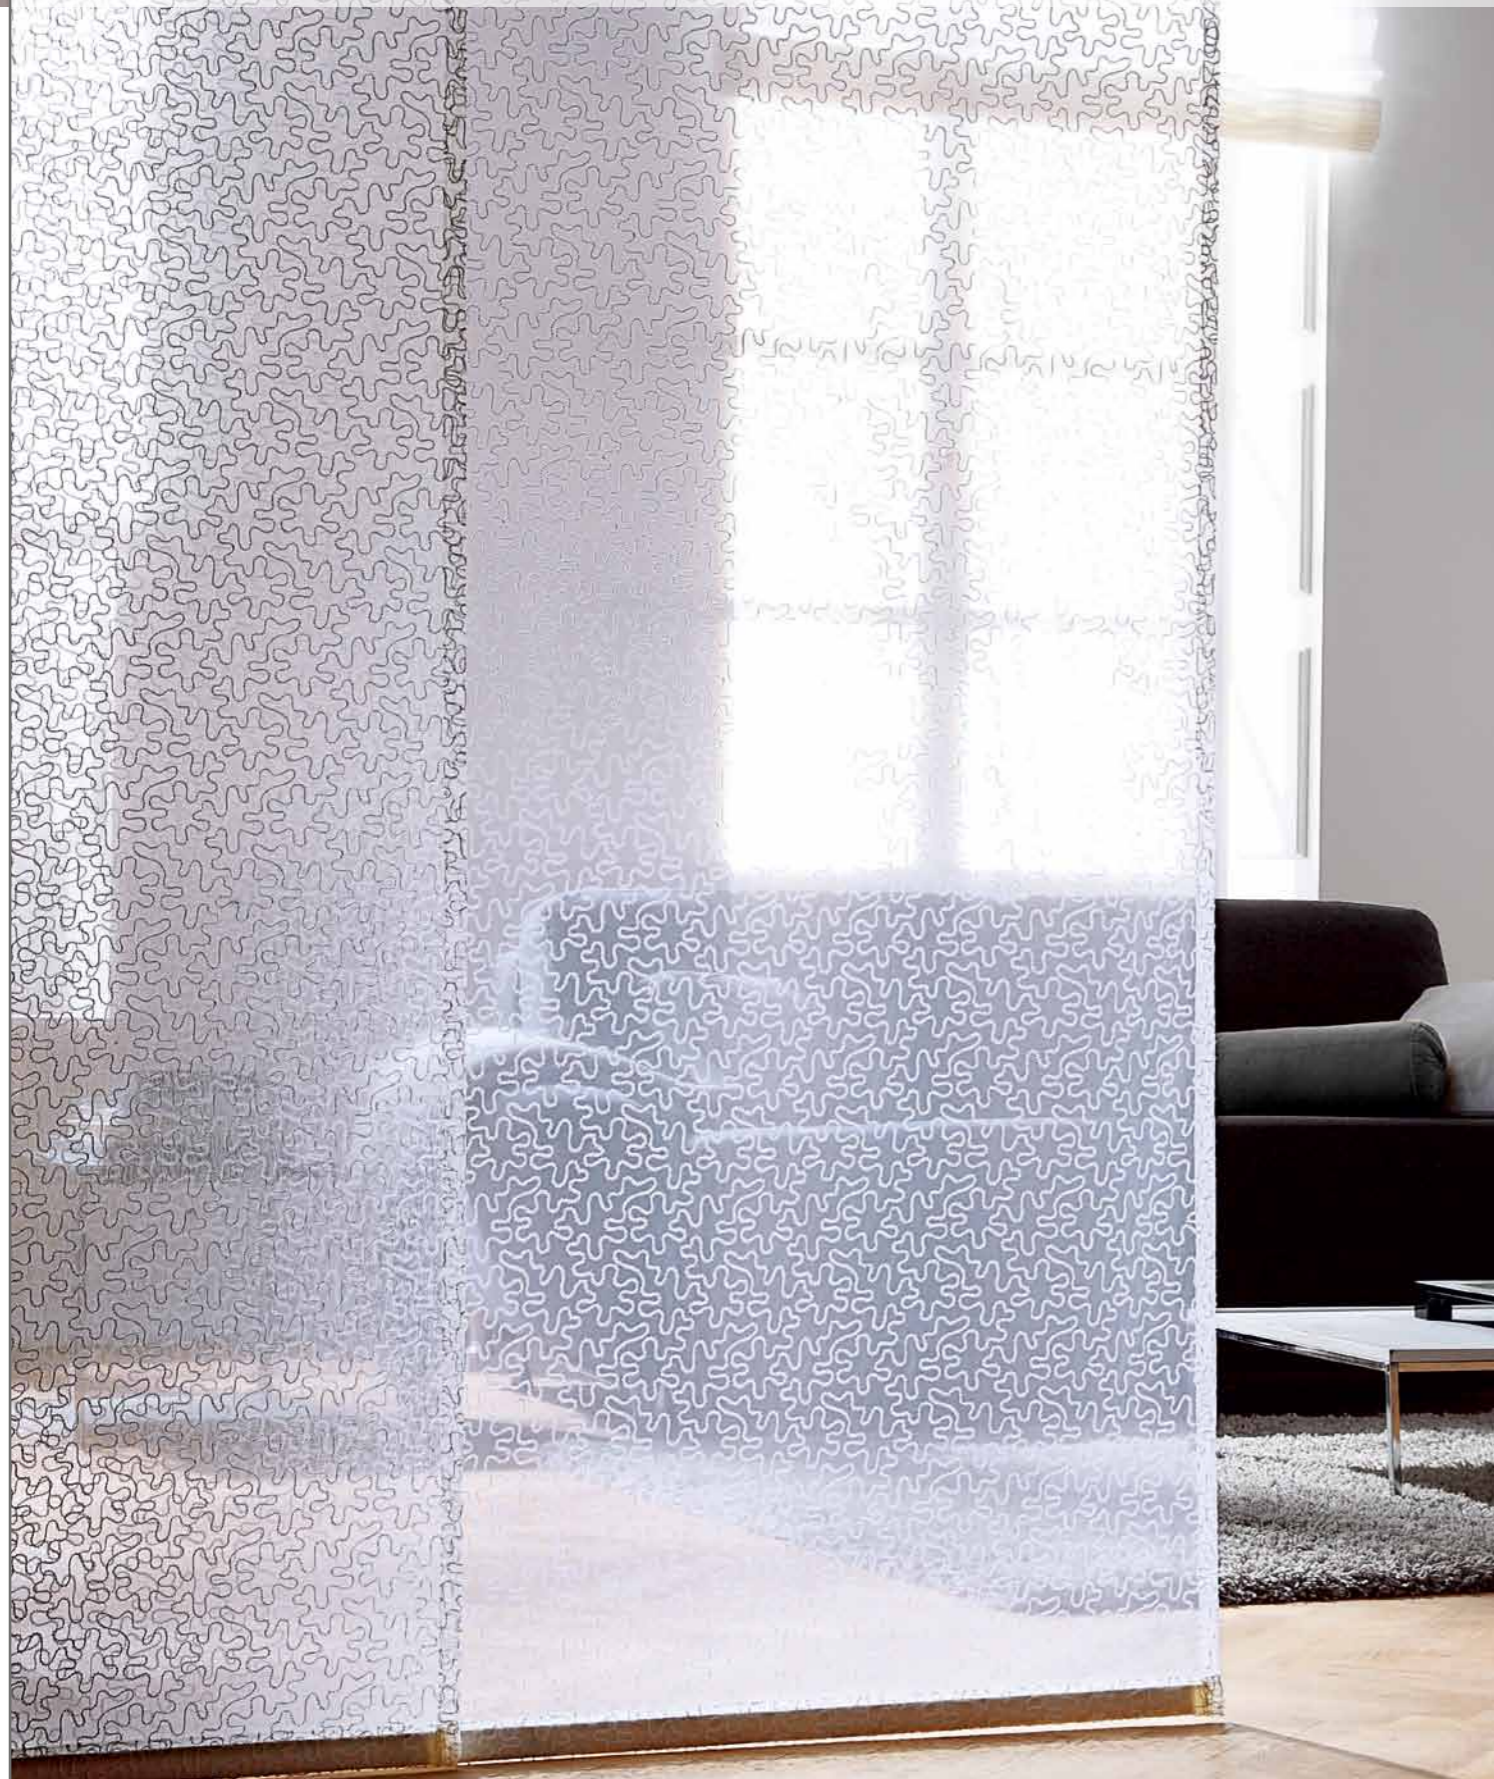

Da läuft nix schief