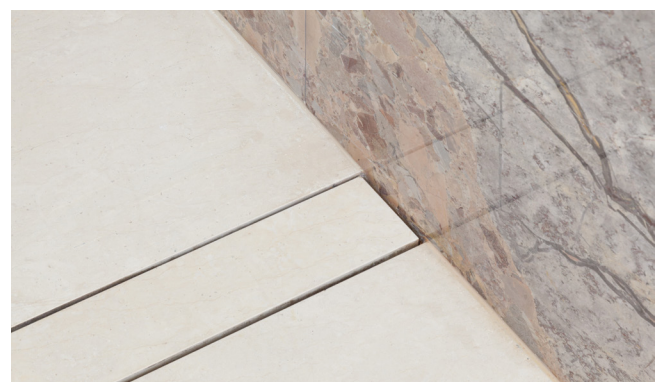

Copyright Marmor Radermacher

EINE OPER IN DER DUSCHE:

Die etwas andere Oper glänzt in dieser Dusche. Es handelt sich hierbei um die Brekzie Opera Fantastico. Das Trümmergestein hat, trotz verschiedener braun und grau Töne, eine ruhige Ausstrahlung. Das Material wurde im Spiegelbild geschnitten. Durch den großzügigen Platz und den bodenebenen Eingang wird das Betreten der Dusche vereinfacht. Die verchromten Armaturen kommen aus dem Hause

Den fugenlosen Boden schmückt der Kalkstein Thalla Beige. Für diese 2 Personen Dusche wurde der Abfluss mittig geplant und wird durch eine Steinleiste versteckt. Diese lässt sich, zur einfachen Handhabung, leicht herausnehmen.