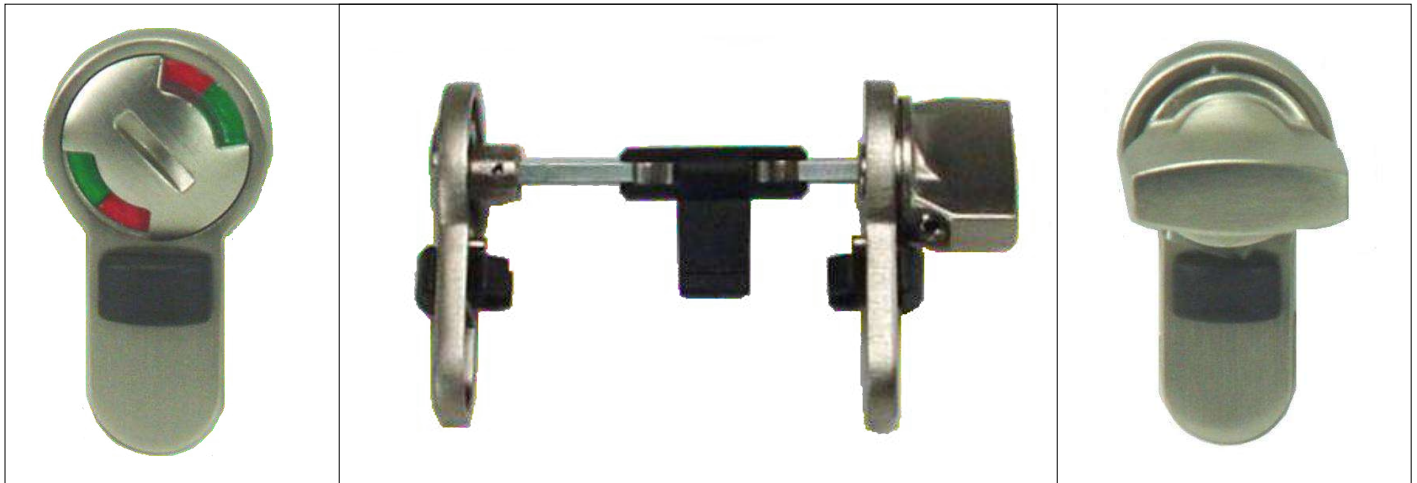

Art.-Nr. 007/7500

WC/BAD-Modul für Buntbart vorgerichtete Türen

Schnegel®

Das WC/BAD-Modul lässt sich problemlos, schnell und mühelos in jede für Buntbart vorgerichtete Tür einbauen und ist auch für Umrüstungen bestens geeignet.
(Zum Patent angemeldet)

Bei dessen Entwicklung wurde besonders darauf geachtet, dass die gewohnten Funktionen und Vorzüge eines herkömmlichen WC-Beschlages beibehalten wurden, das sind z.B.:

Drehbewegung der Knaufverriegelung 90°
Notöffnung durch Schlitzknopf
Besetztanzeige rot/grün

Die Montage des WC/BAD-Moduls ist denkbar einfach und benötigt kaum mehr Zeit als der Einbau eines WC-Beschlages.

Zuerst wird der speziell dafür entwickelte BB-Einsatz für BB-Einsteckschlösser genau wie bei einem Schließzylinder in die Tür eingebracht. Anschließend wird das Schloss abgeschlossen und der BB-Einsatz mit Stifteil in Rotstellung durch die Buntbartöffnung des Schlosses geschoben. Zum Schluss werden die Innenrosette und der Knebel auf das BB-Schild gesetzt und mit Hilfe der Innensechskant-Schraube verschraubt zum Abschluß werden die Befestigungsstopfen in die Öffnungen des BB-Schildes eingebracht.