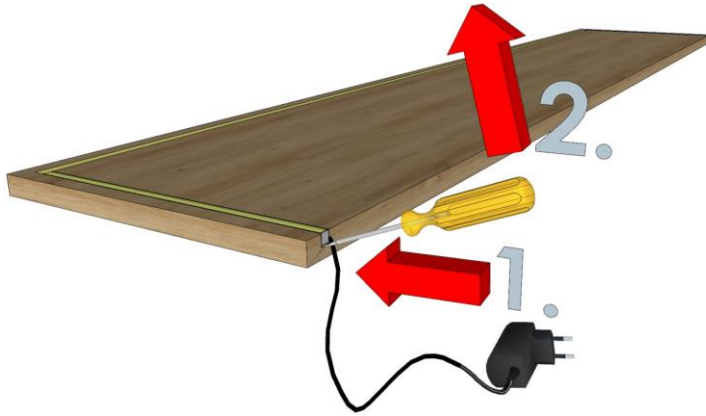

	Austauschbarkeit: NEIN	Austauschbarkeit „Endkunde“ JA
Separates Betriebsgerät		
Lichtquelle		

Das Symbol der durchgekreuzten Mülltonne bedeutet, dass elektrische sowie elektronische Teile nicht mit dem Hausmüll entsorgt werden dürfen. Bitte alle elektrischen/elektronischen Teile wie in der Aufbauanleitung gezeigt abmontieren und getrennt entsorgen.

The crossed-out bin means that this product includes electrical and electronic pieces that must not be disposed of in the regular domestic waste. Please remove all electric/ electronic equipment as described in the AI and dispose separately.