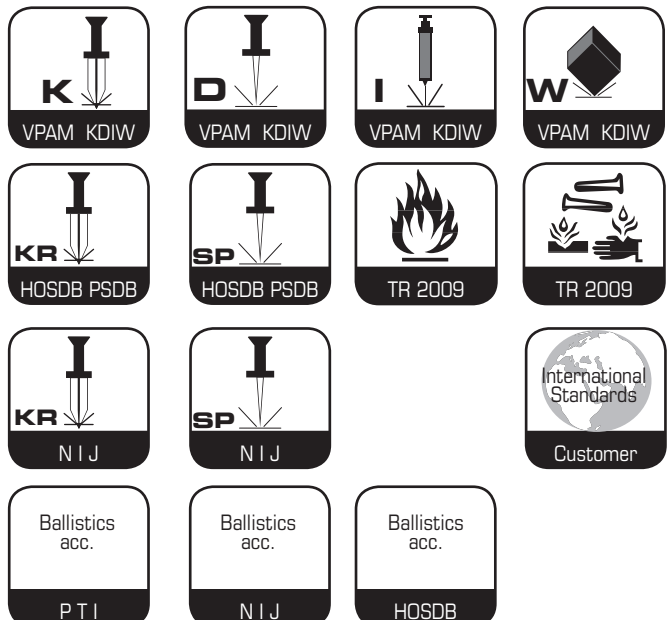

Standards

Fabrics and Functions

Selection Criteria of Protective Fabrics:

Protection	highest priority, need to be qualified, permanent over complete wearing time, no interference by washing and maintenance
Comfort	wearing acceptance, suitable wearing comfort, good air circulation
Economy	long-life cycle, good price/performance ratio
Standard	Inherently Heat- & Flame Resistant
	Freedom of Movement
	Lightweight
	Breathable
	Moisture Regulating

Optional Finishing against

Water, Oil, Chemical, Petrol, Insect repellency